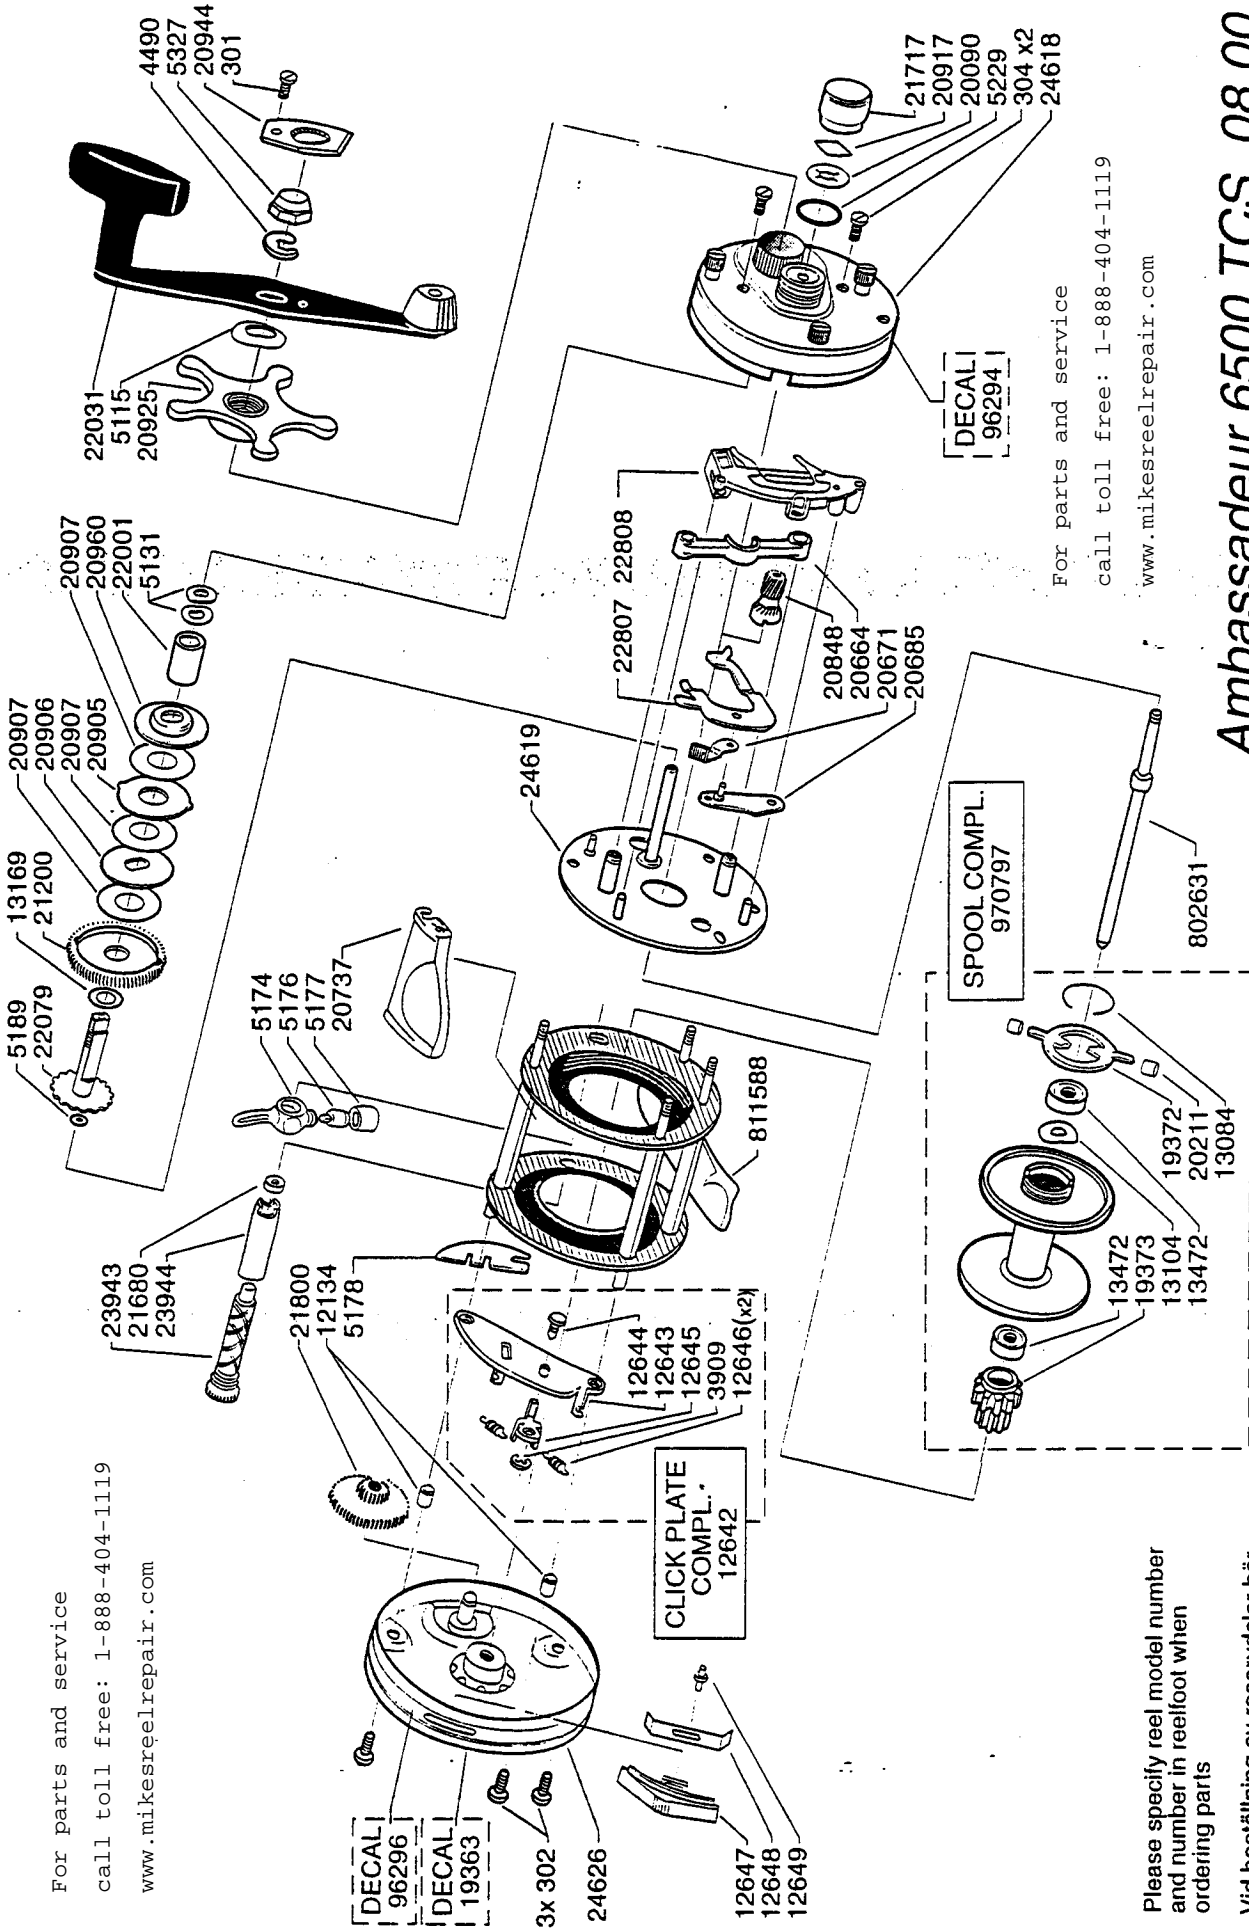

For parts and service
 call toll free: 1-888-404-1119
 www.mikesreelrepair.com

For parts and service
 call toll free: 1-888-404-1119
 www.mikesreelrepair.com

Please specify reel model number
 and number in reelfoot when
 ordering parts

Vid beställning av reservdelar bör
 alltid rulltyp och nummer-
 beteckning under rullfoten anges

Ambassadeur 6500 TCS 08 00

901923 A Bordeaux

34-12112-0