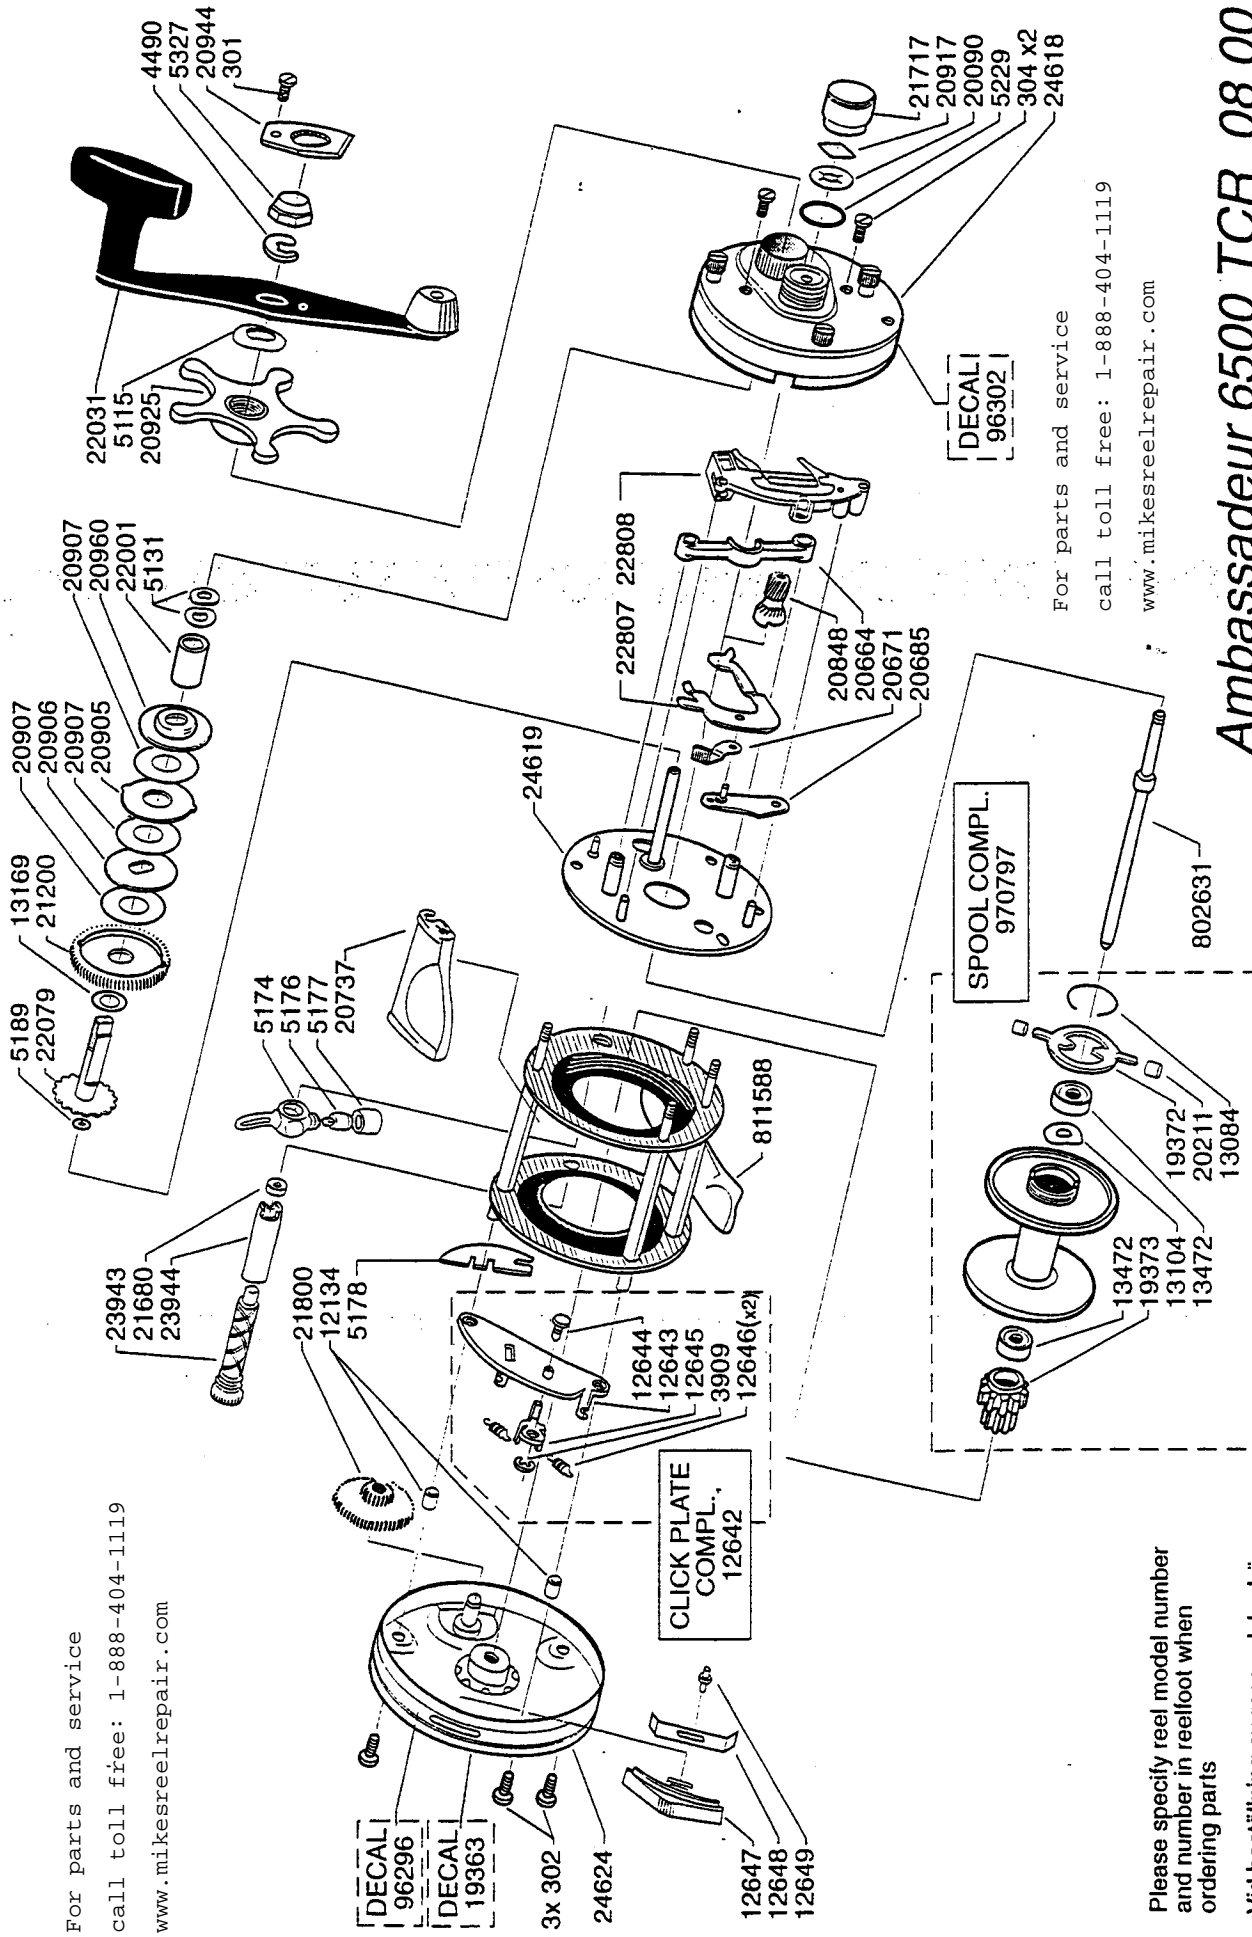

For parts and service

call toll free: 1-888-404-1119

www.mikesreelrepair.com

For parts and service  
call toll free: 1-888-404-1119  
www.mikesreelrepair.com

# Ambassadeur 6500 TCR 08 00

901926 A Bordeaux

34-12115-0

Please specify reel model number and number in reelfoot when ordering parts

Vid beställning av reservdelar bör alltid rulltyp och nummerbeteckning under rullfoten anges