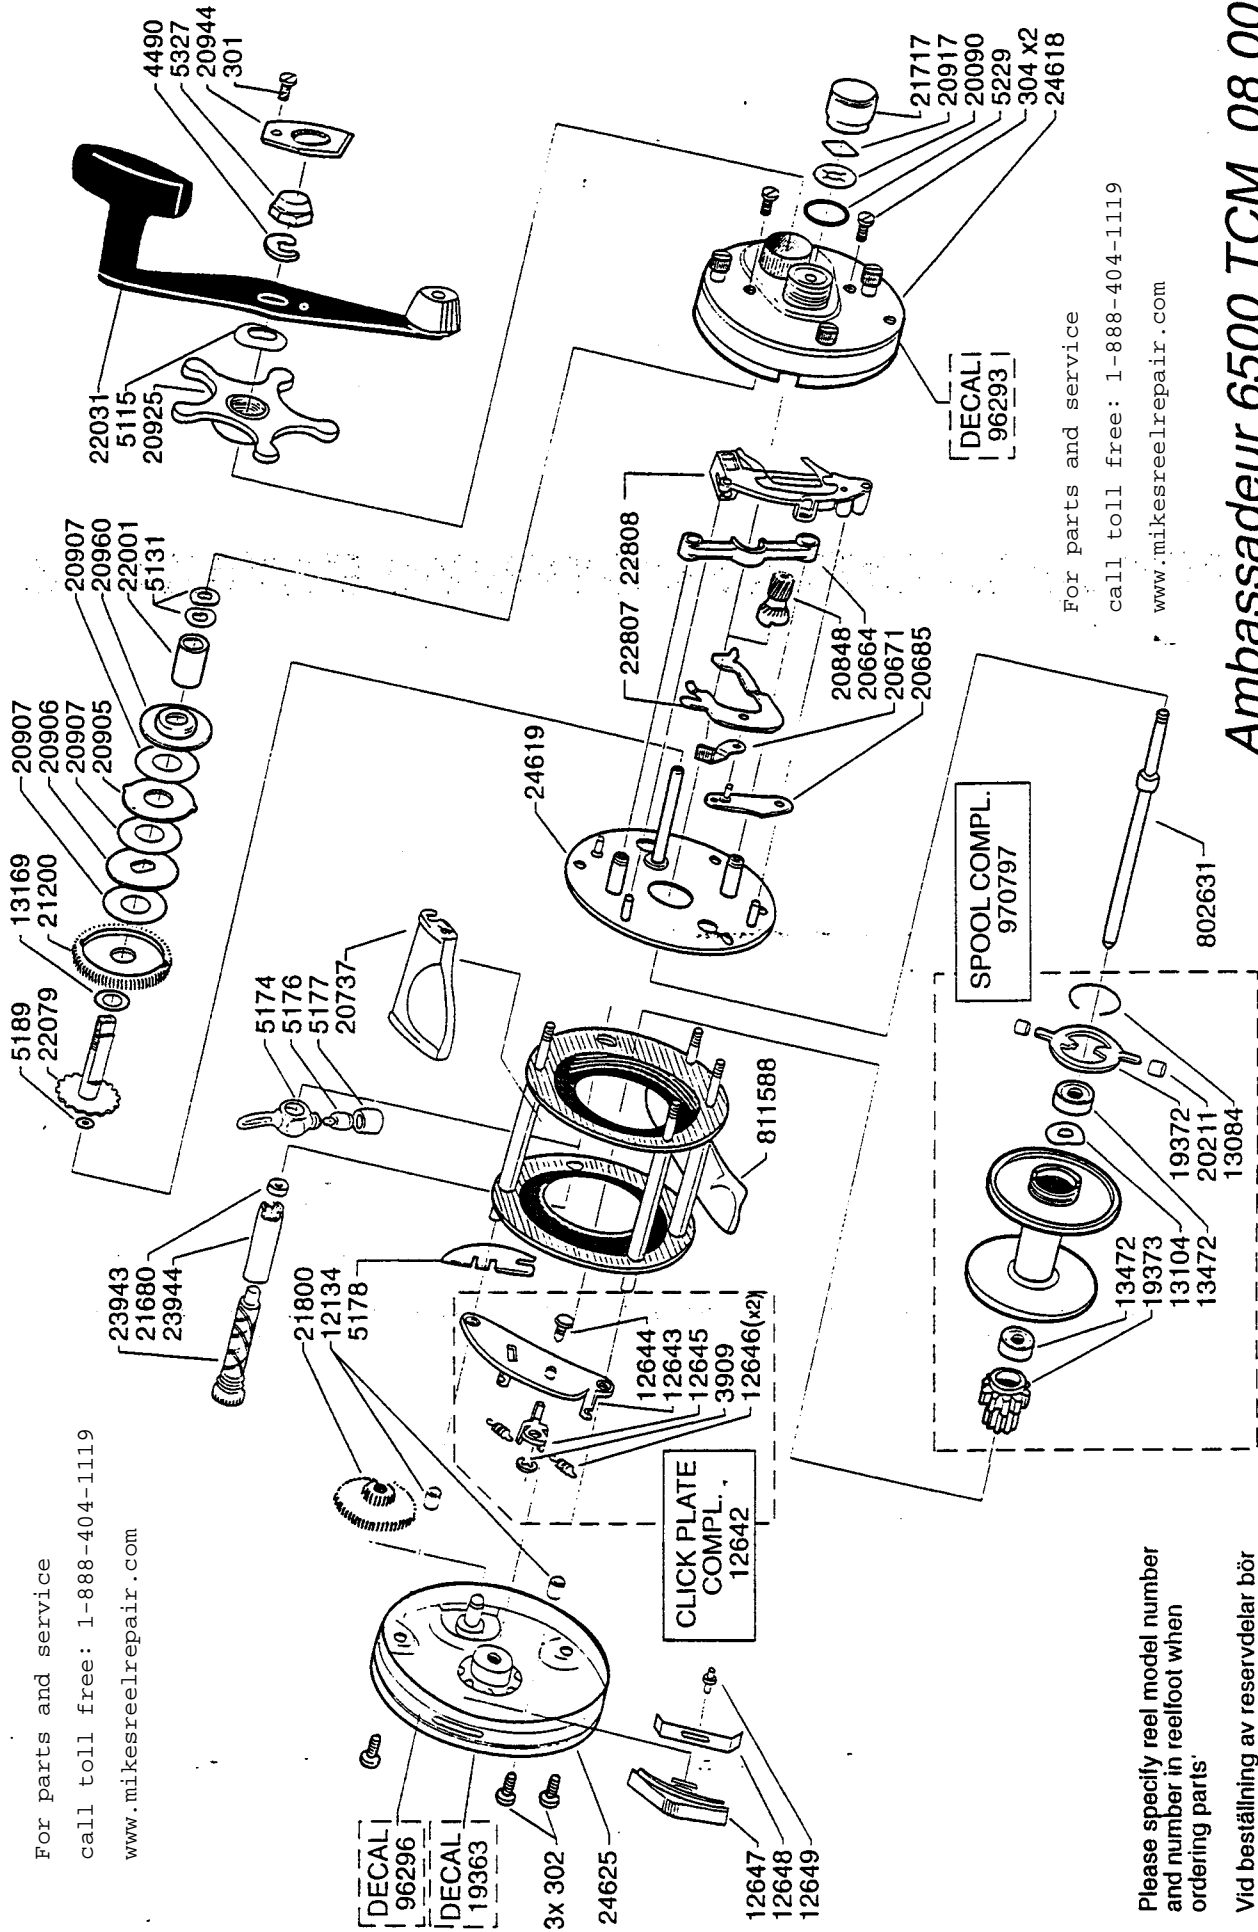

For parts and service

call toll free: 1-888-404-1119

[www.mikesreelrepair.com](http://www.mikesreelrepair.com)

For parts and service  
call toll free: 1-888-404-1119  
[www.mikesreelrepair.com](http://www.mikesreelrepair.com)

Please specify reel model number and number in reelfoot when ordering parts.

Vid beställning av reservdelar bör alltid rulltyp och nummerbeteckning under rullfoten anges