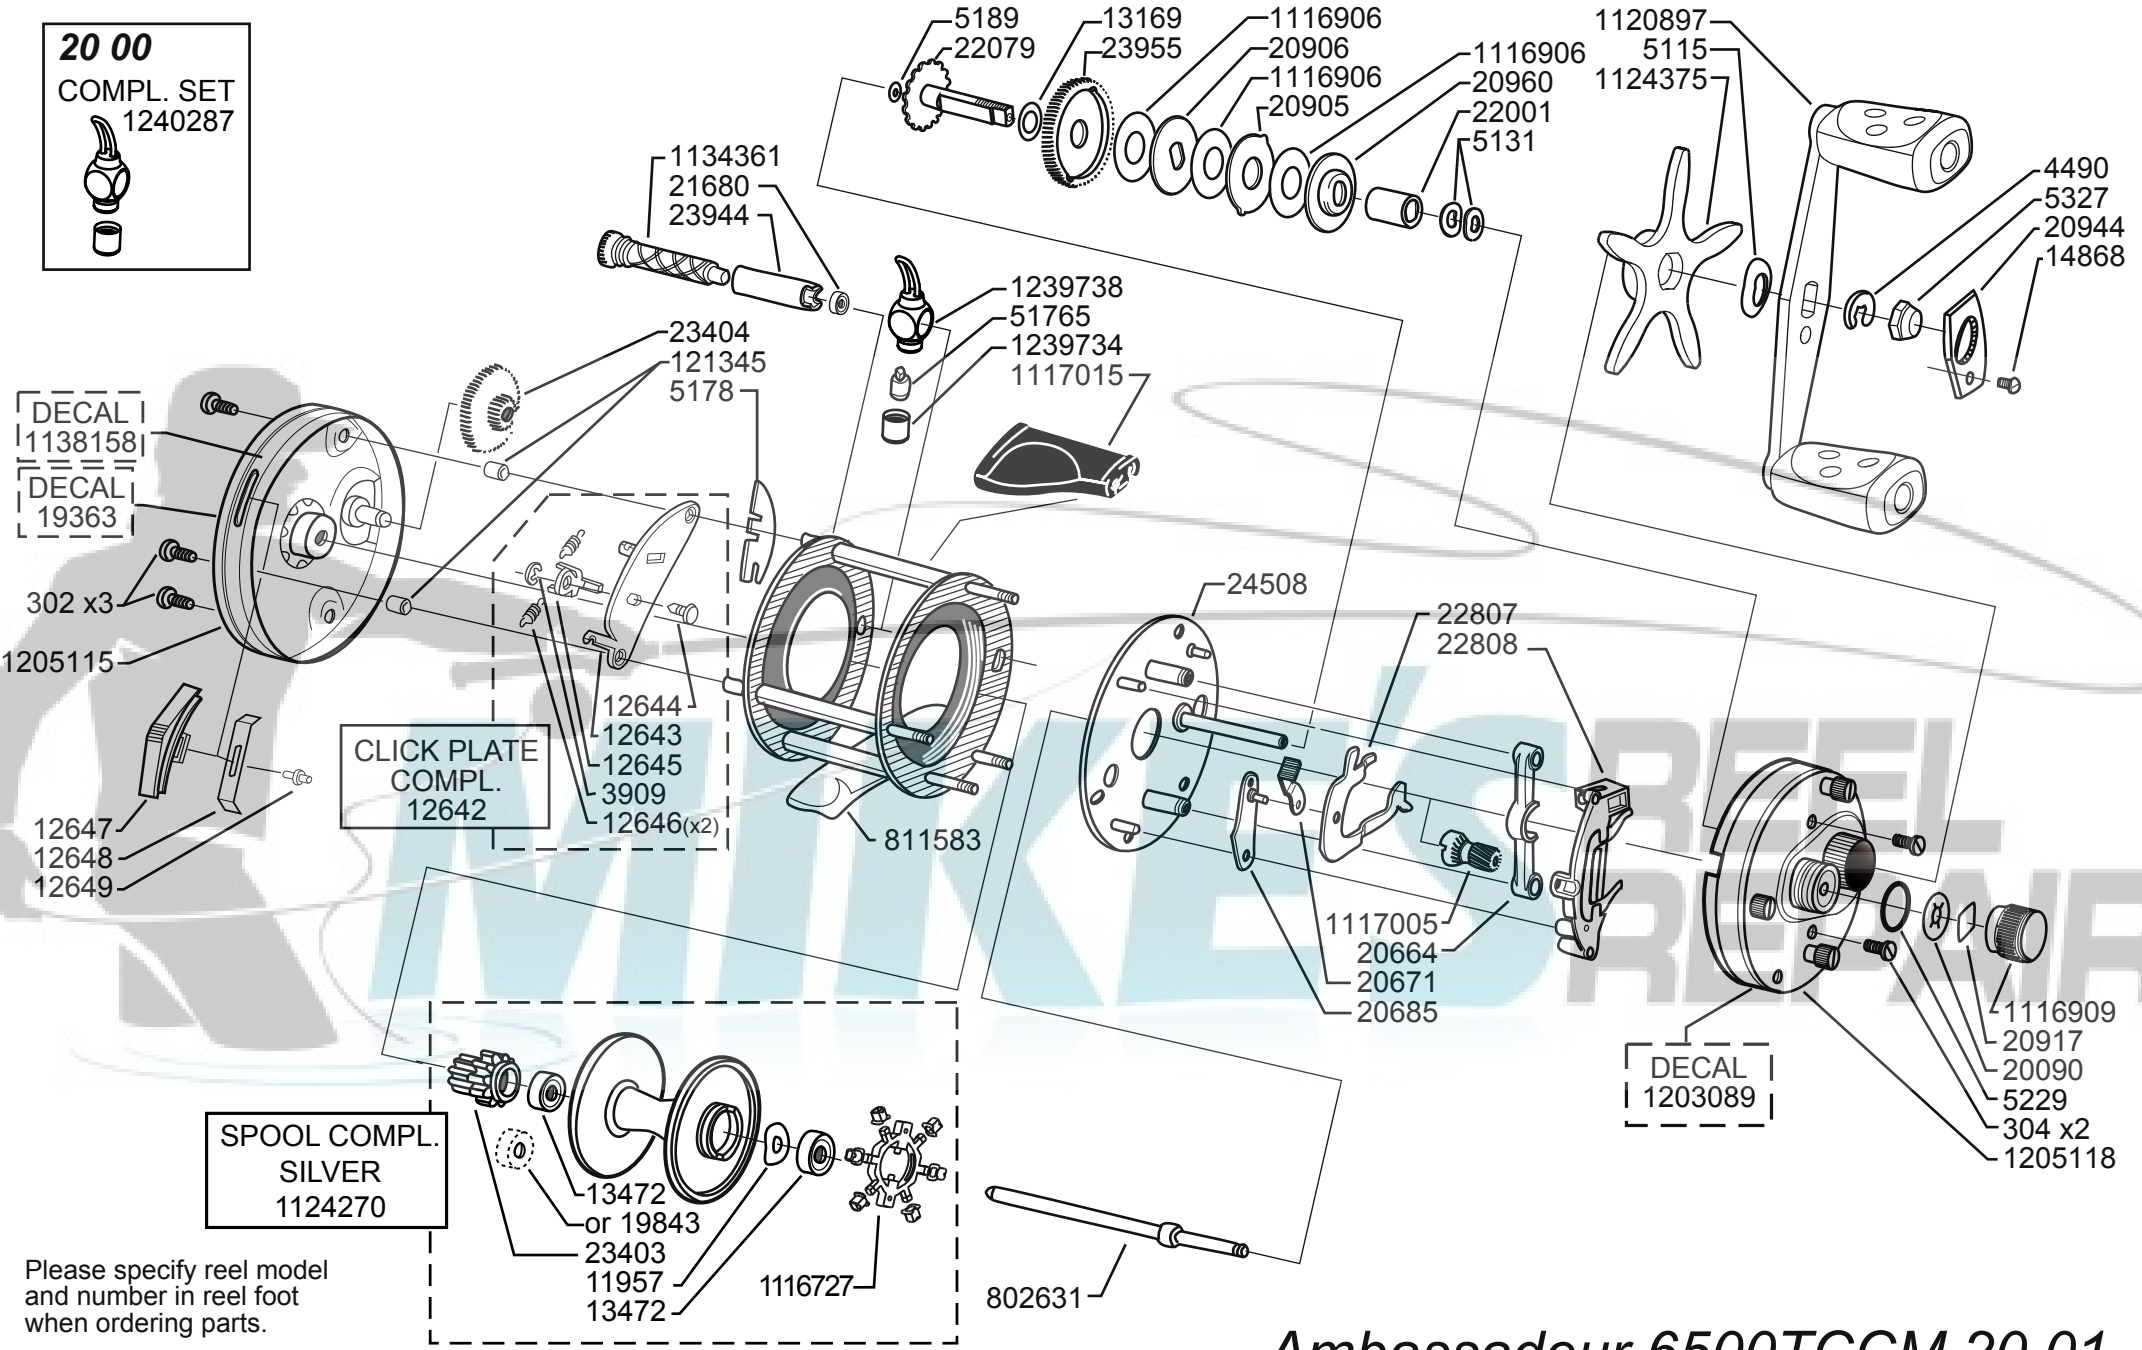

20 00
 COMPL. SET
 1240287

Please specify reel model
 and number in reel foot
 when ordering parts.

Vid beställning av reservdelar
 bör alltid rulltyp och nummer-
 beteckning i rullfoten anges.

Ambassadeur 6500TCCM 20 01

1204495 Grey

34-12768-1