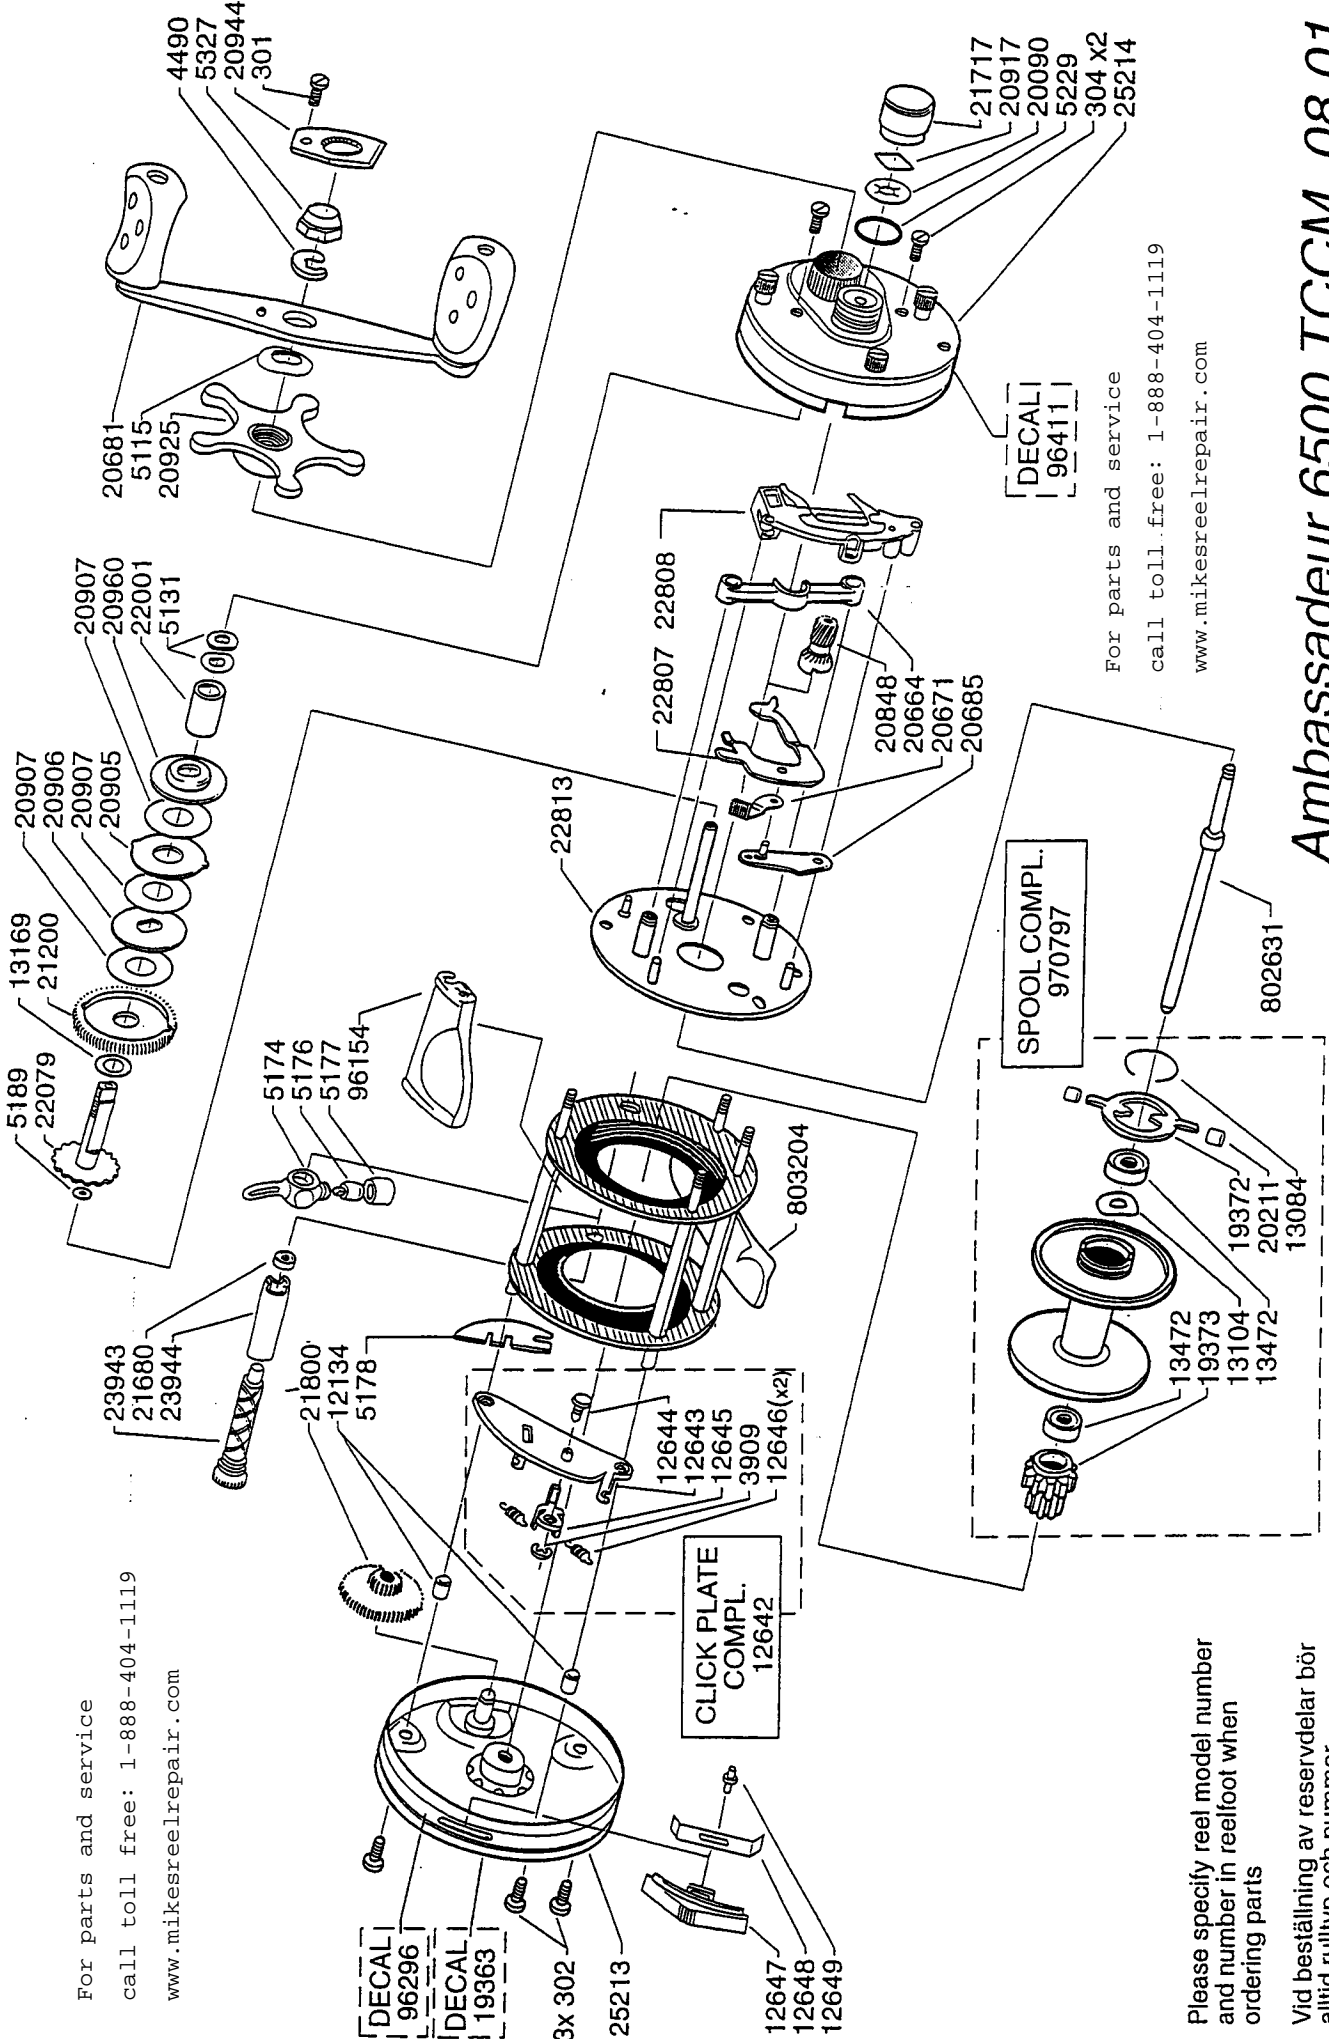

For parts and service  
 call toll free: 1-888-404-1119  
 www.mikesreelrepair.com

For parts and service  
 call toll free: 1-888-404-1119  
 www.mikesreelrepair.com

Please specify reel model number  
 and number in reelfoot when  
 ordering parts

Vid beställning av reservdelar bör  
 alltid rulltyp och nummer-  
 beteckning under rullfoten anges