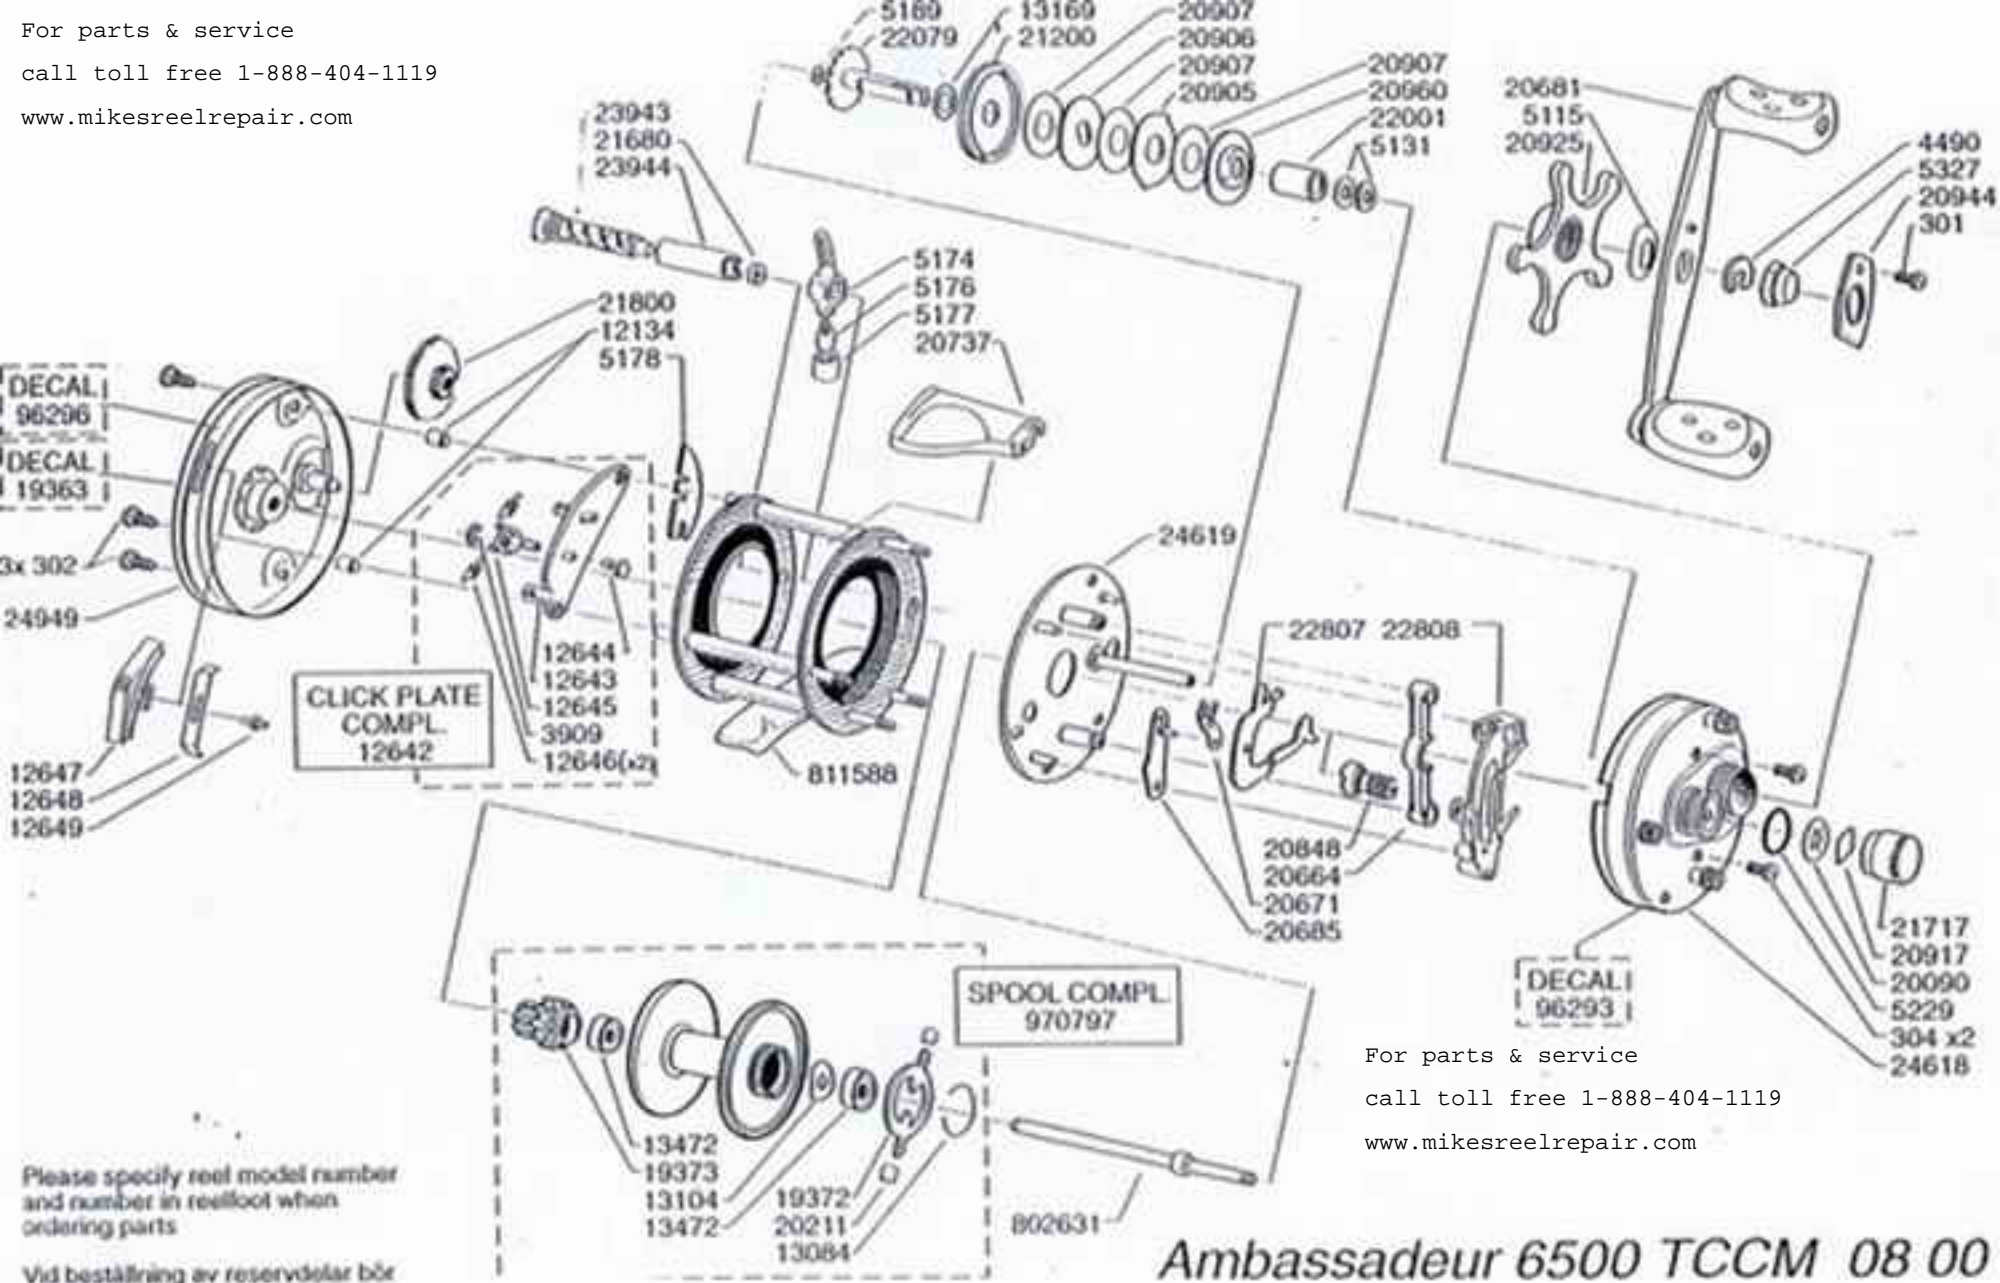

For parts & service
 call toll free 1-888-404-1119
 www.mikesreelrepair.com

For parts & service
 call toll free 1-888-404-1119
 www.mikesreelrepair.com

Please specify reel model number and number in reelfoot when ordering parts

Vid beställning av reservdelar bör alltid rulltyp och nummerbeteckning under rullfoten anges

Ambassadeur 6500 TCCM 08 00