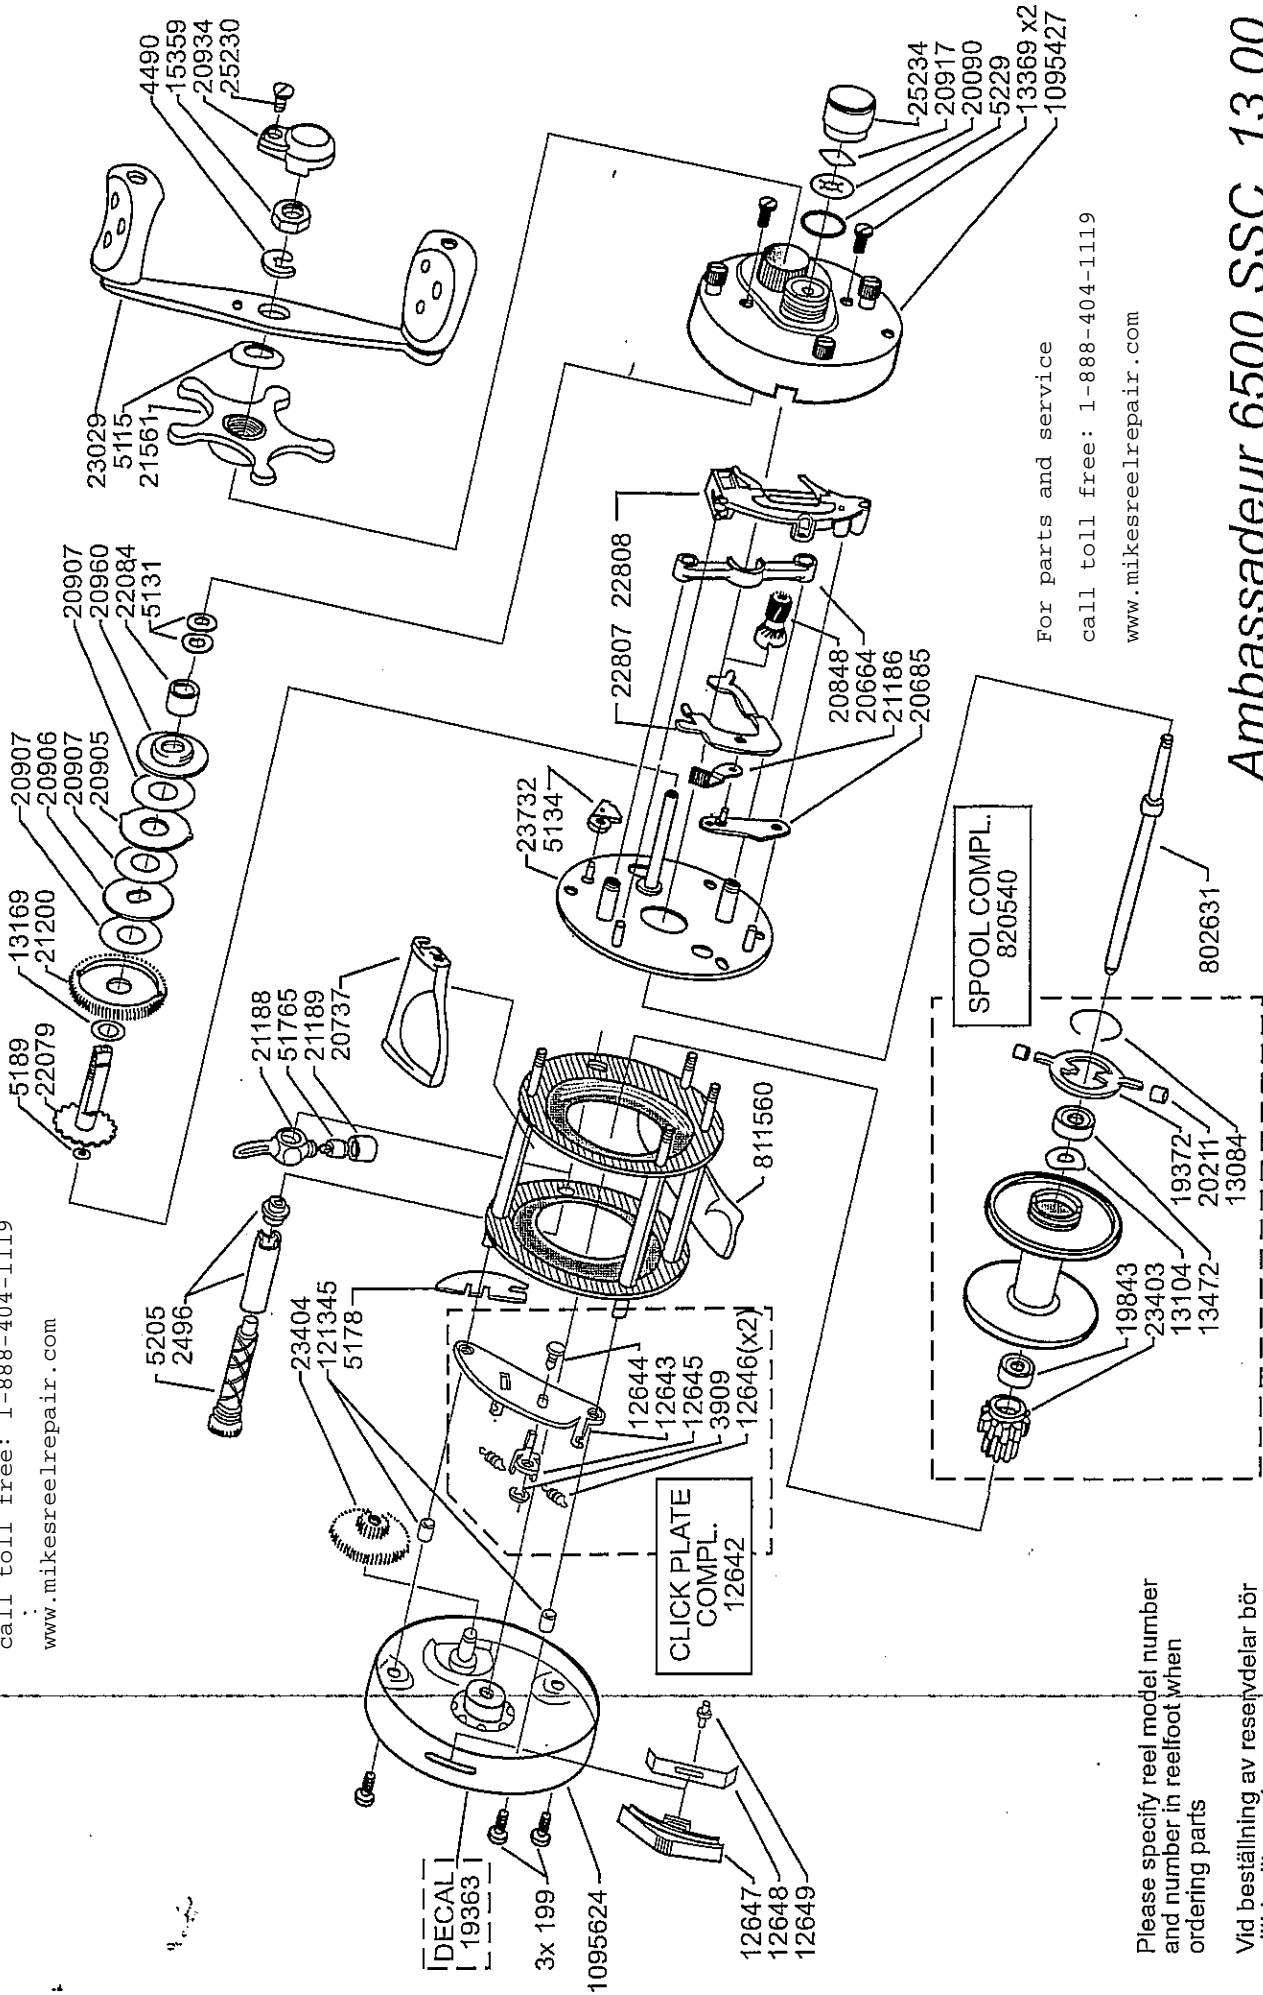

For parts and service

call toll free: 1-888-404-1119

www.mikesreelrepair.com

For parts and service
call toll free: 1-888-404-1119
www.mikesreelrepair.com

Please specify reel model number
and number in reel foot when
ordering parts

Vid beställning av reservdelar bör
alltid rulltyp och nummer-
beteckning under rullfoten anges

Ambassadeur 6500 SSC 13 00

1094407 Silver

34-12403-0