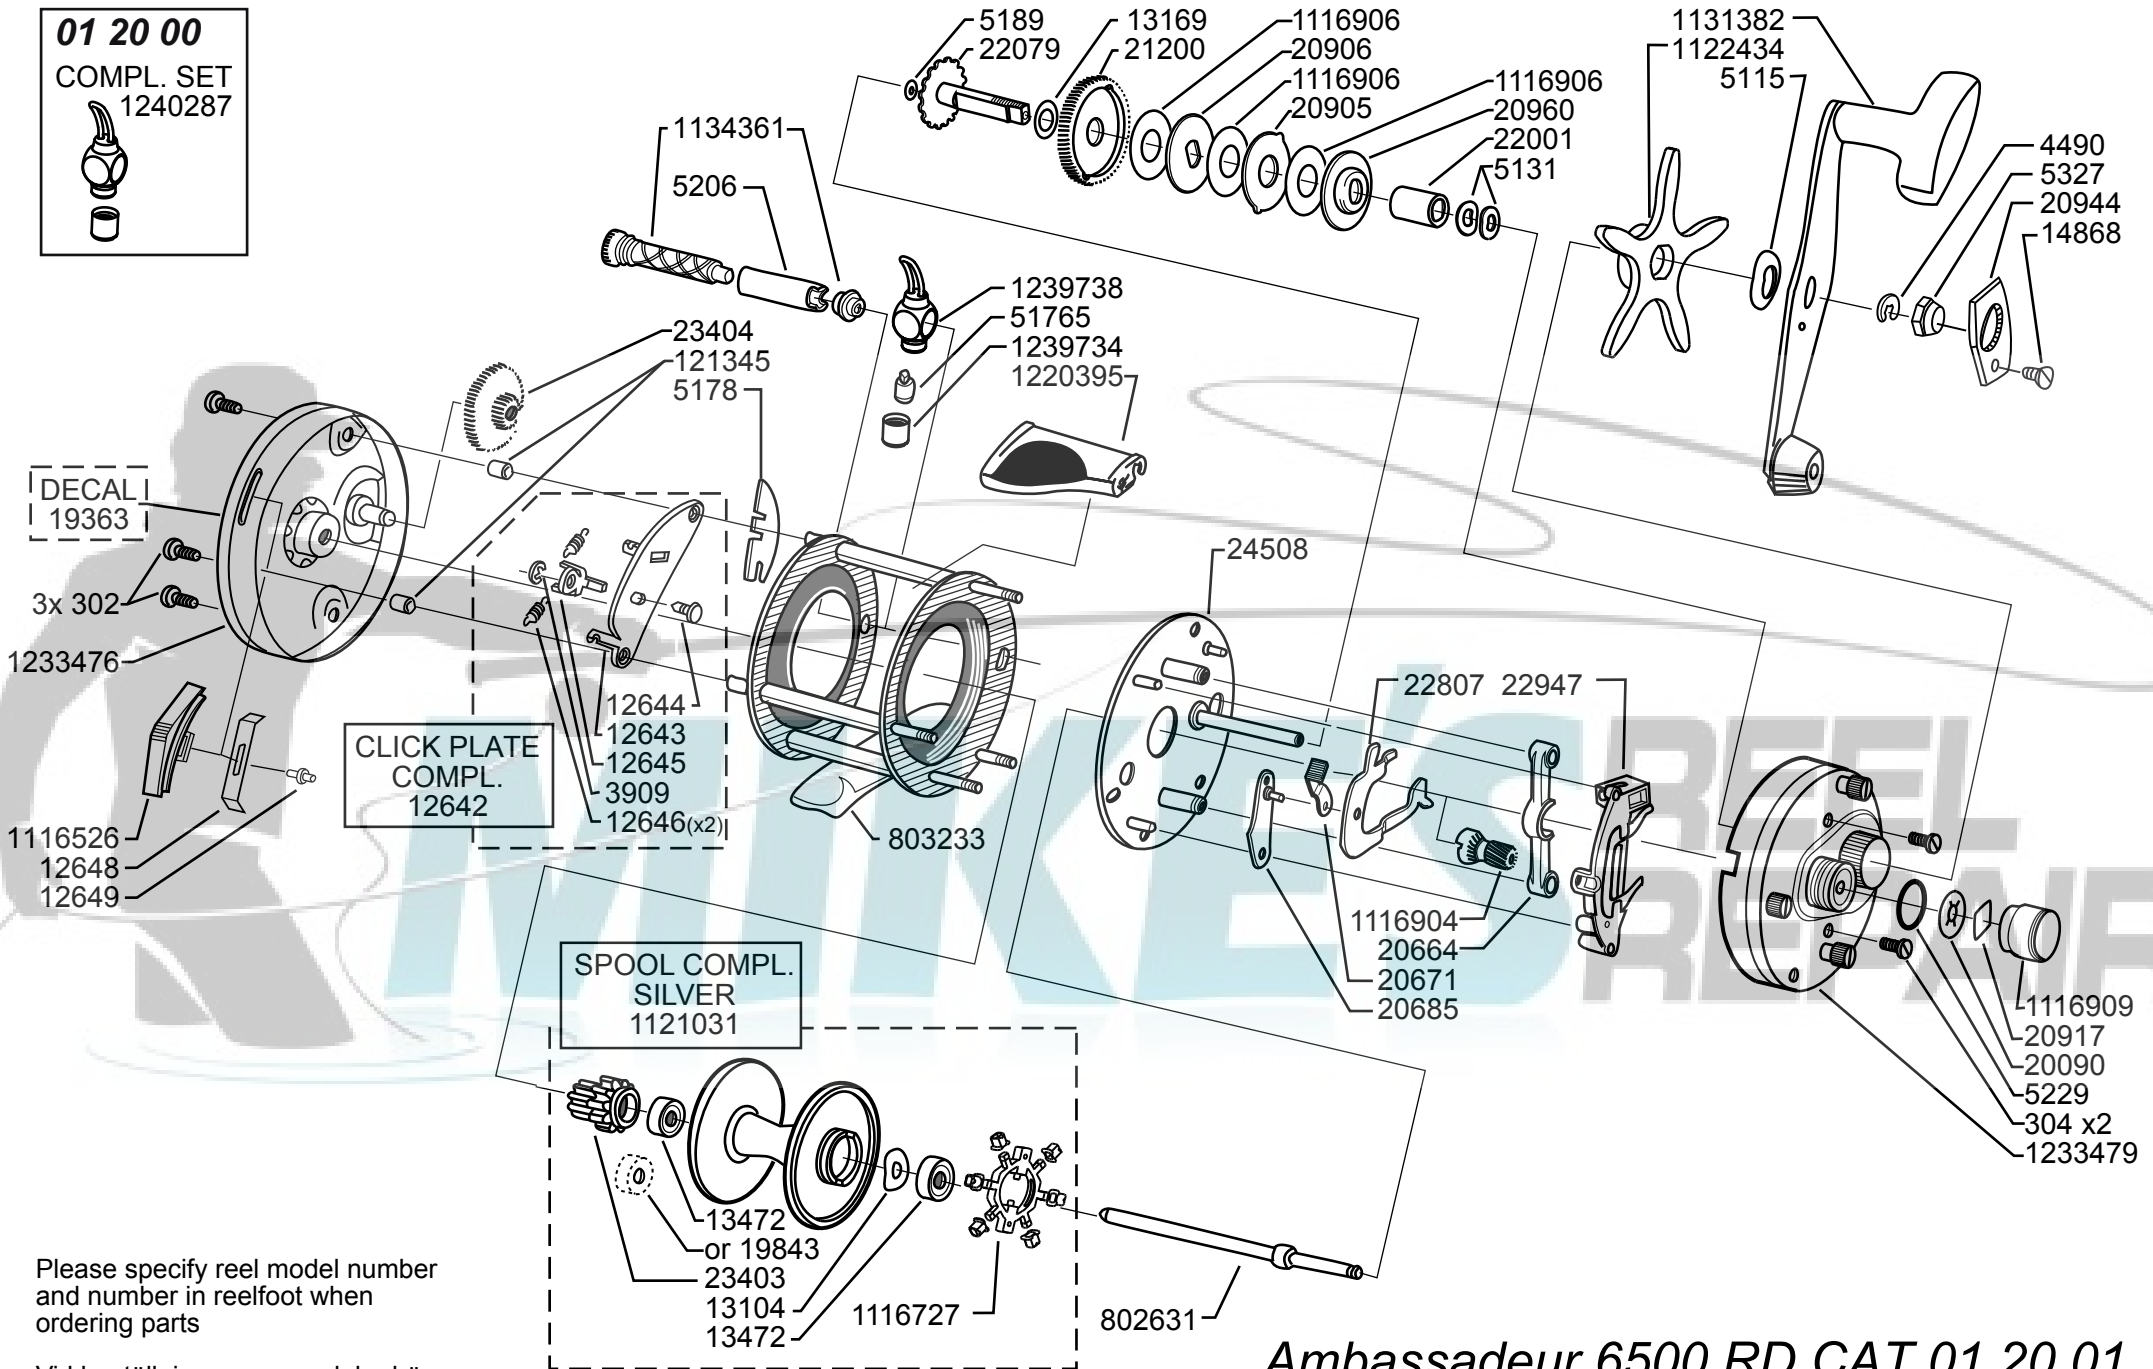

01 20 00

COMPL. SET
1240287

Please specify reel model number
and number in reelfoot when
ordering parts

Vid beställning av reservdelar bör
alltid rulltyp och nummer-
beteckning under rullfoten anges

Ambassadeur 6500 RD CAT 01 20 01

1233542 Bordeaux / Silver

34-12819-1