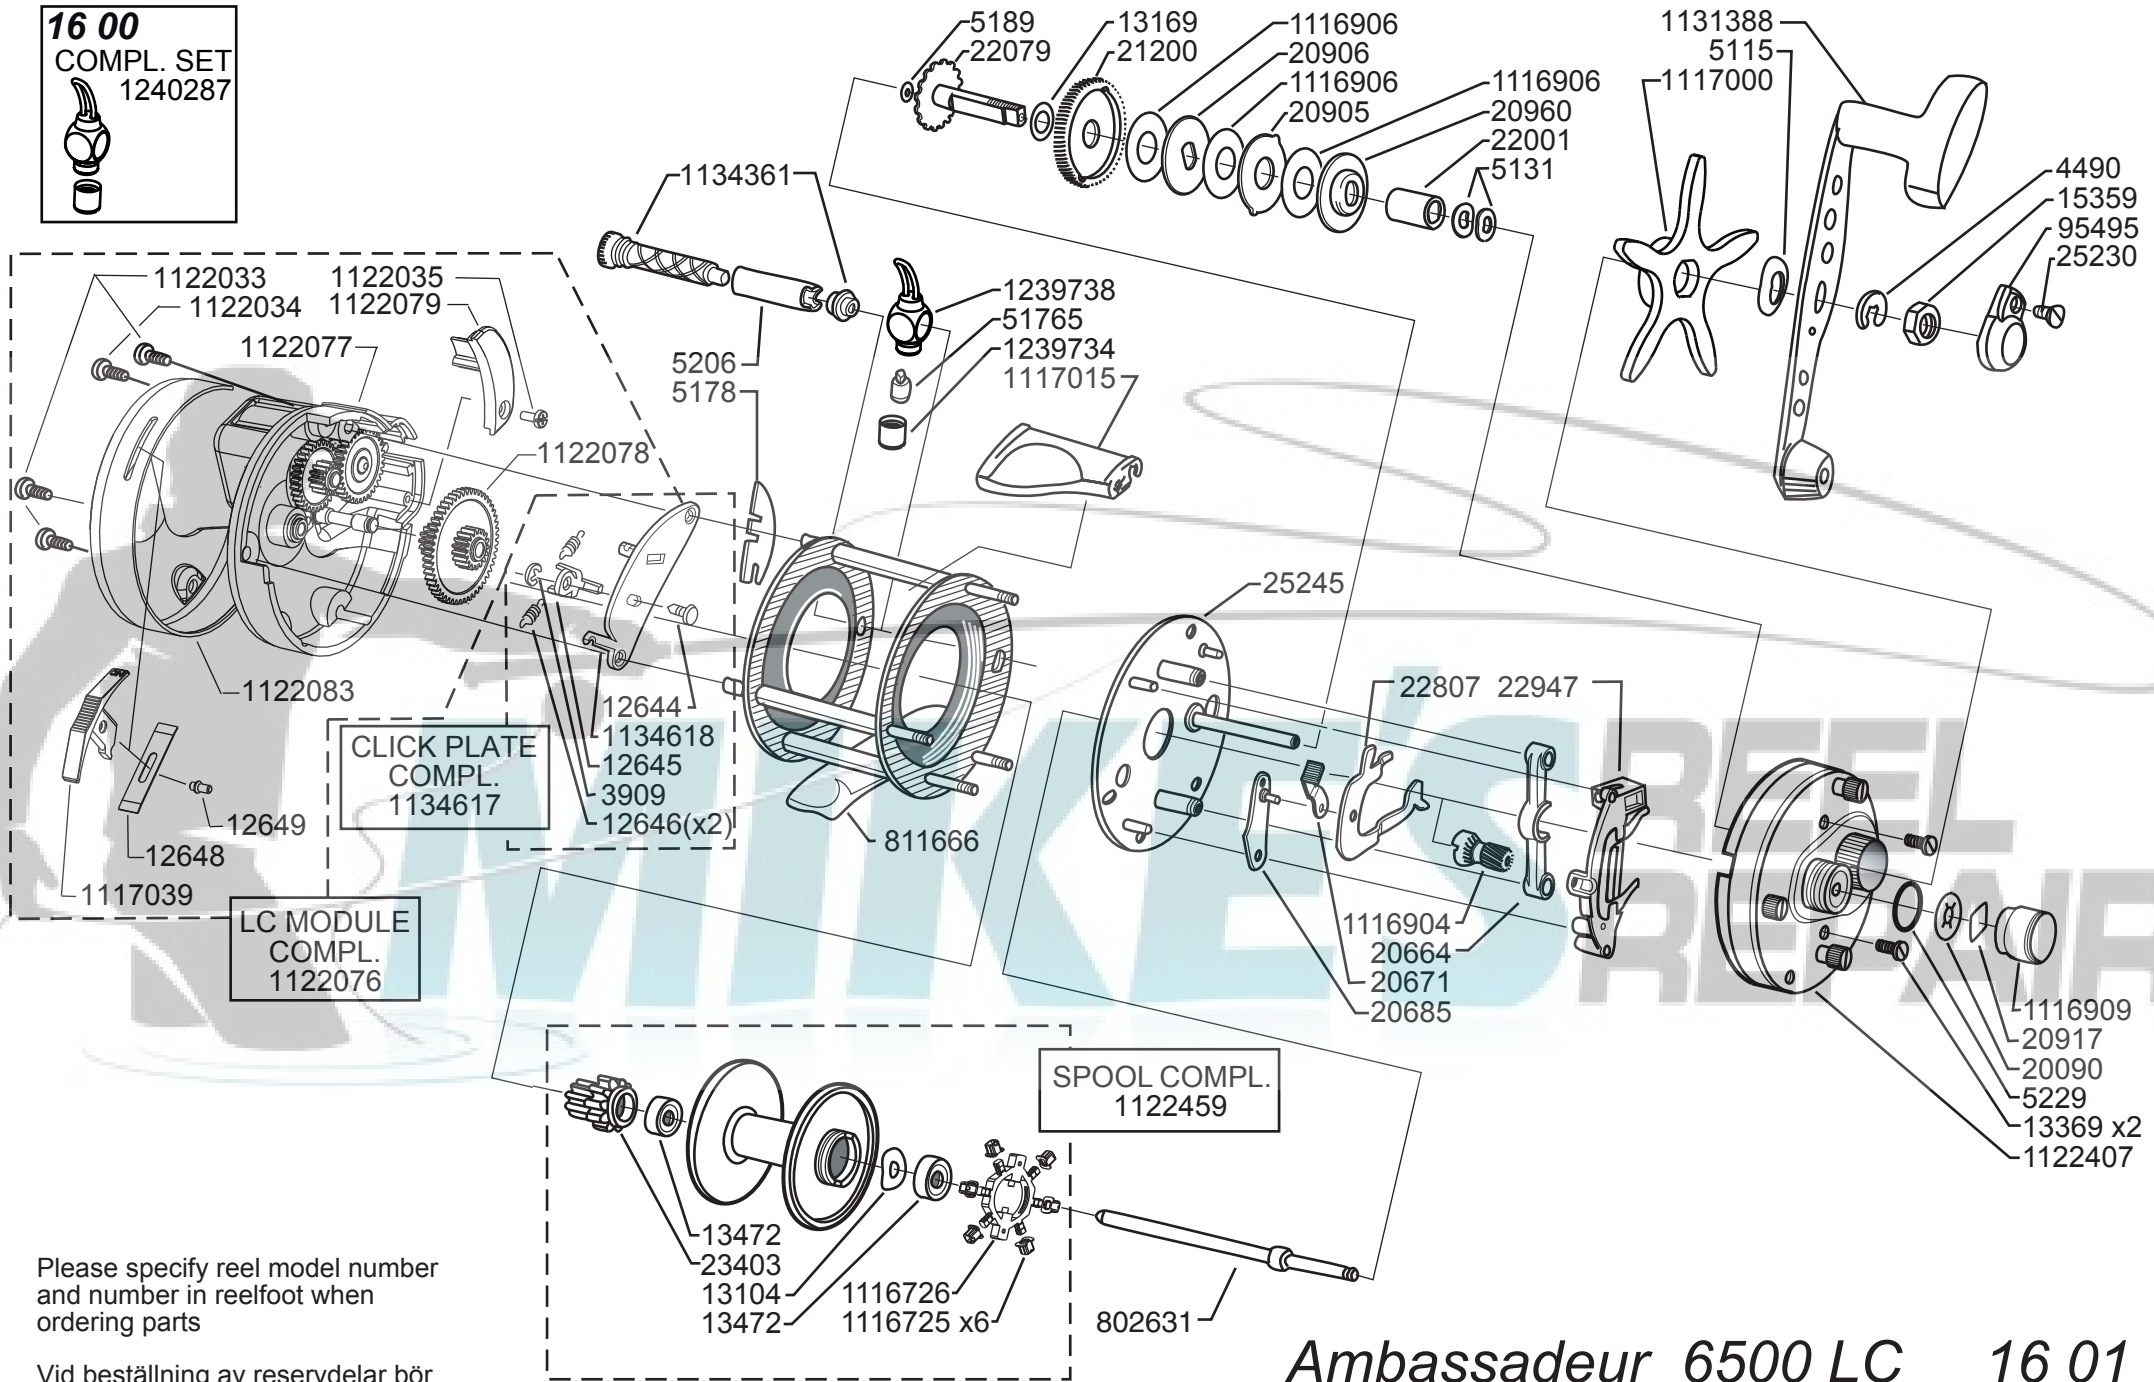

16 00
COMPL. SET
1240287

Please specify reel model number and number in reelfoot when ordering parts

Vid beställning av reservdelar bör alltid rulltyp och nummerbeteckning under rullfoten anges

Ambassadeur 6500 LC 16 01

1120894 Black

34-12498-4