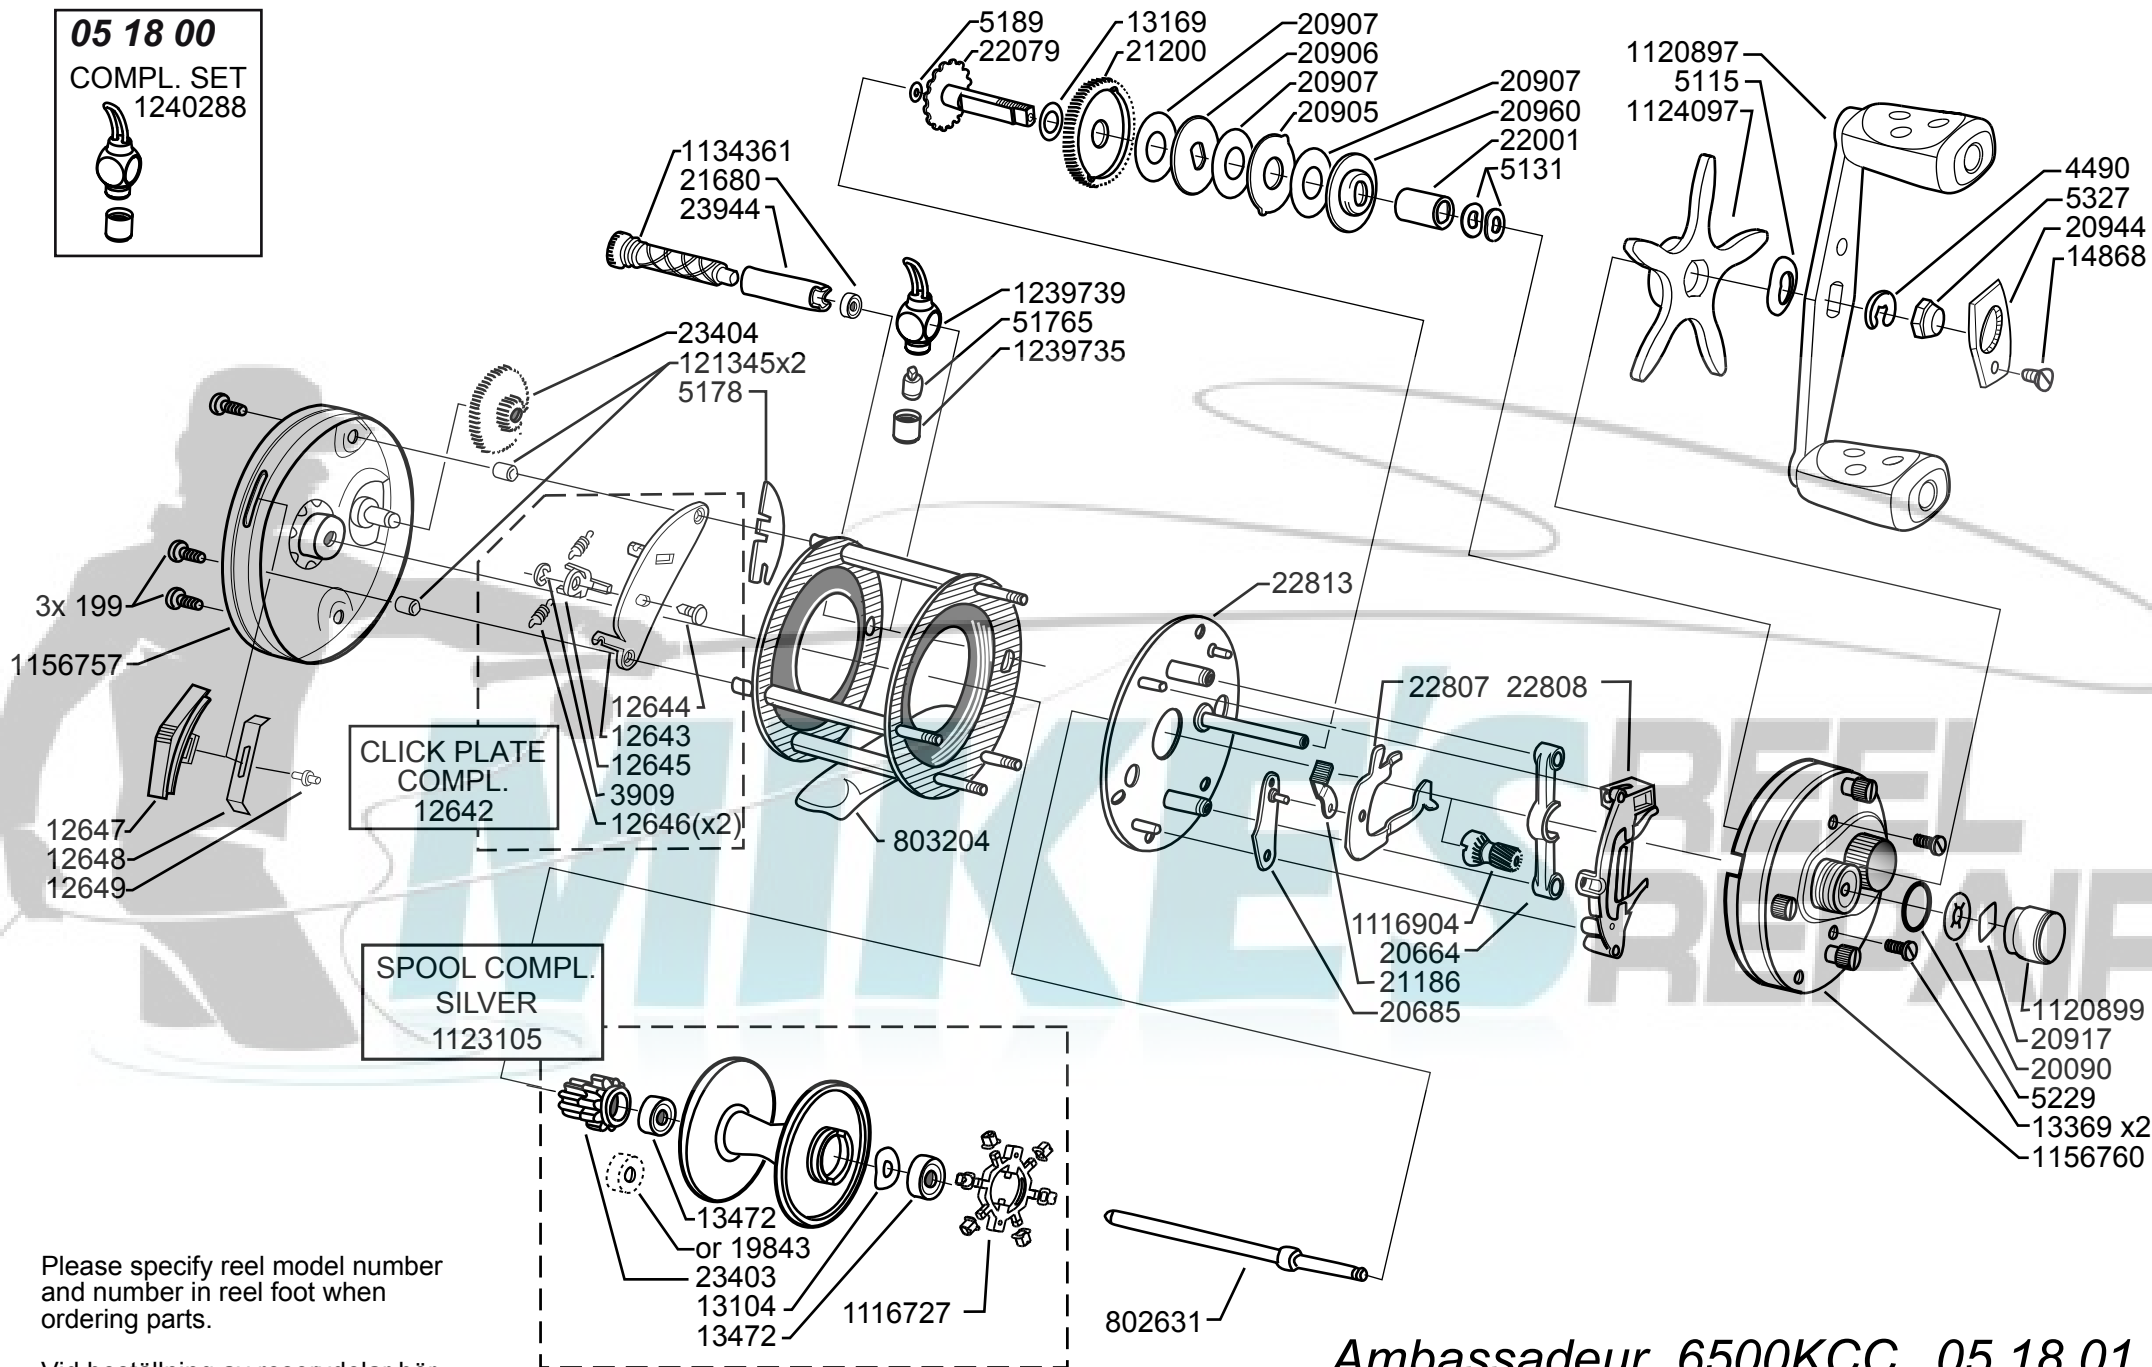

**05 18 00**

COMPL. SET  
1240288

Please specify reel model number and number in reel foot when ordering parts.

Vid beställning av reservdelar bör alltid rulltyp och nummerbeteckning under rullfoten anges.

**Ambassadeur 6500KCC 05 18 01**

1156523 Blue

34-12647-1