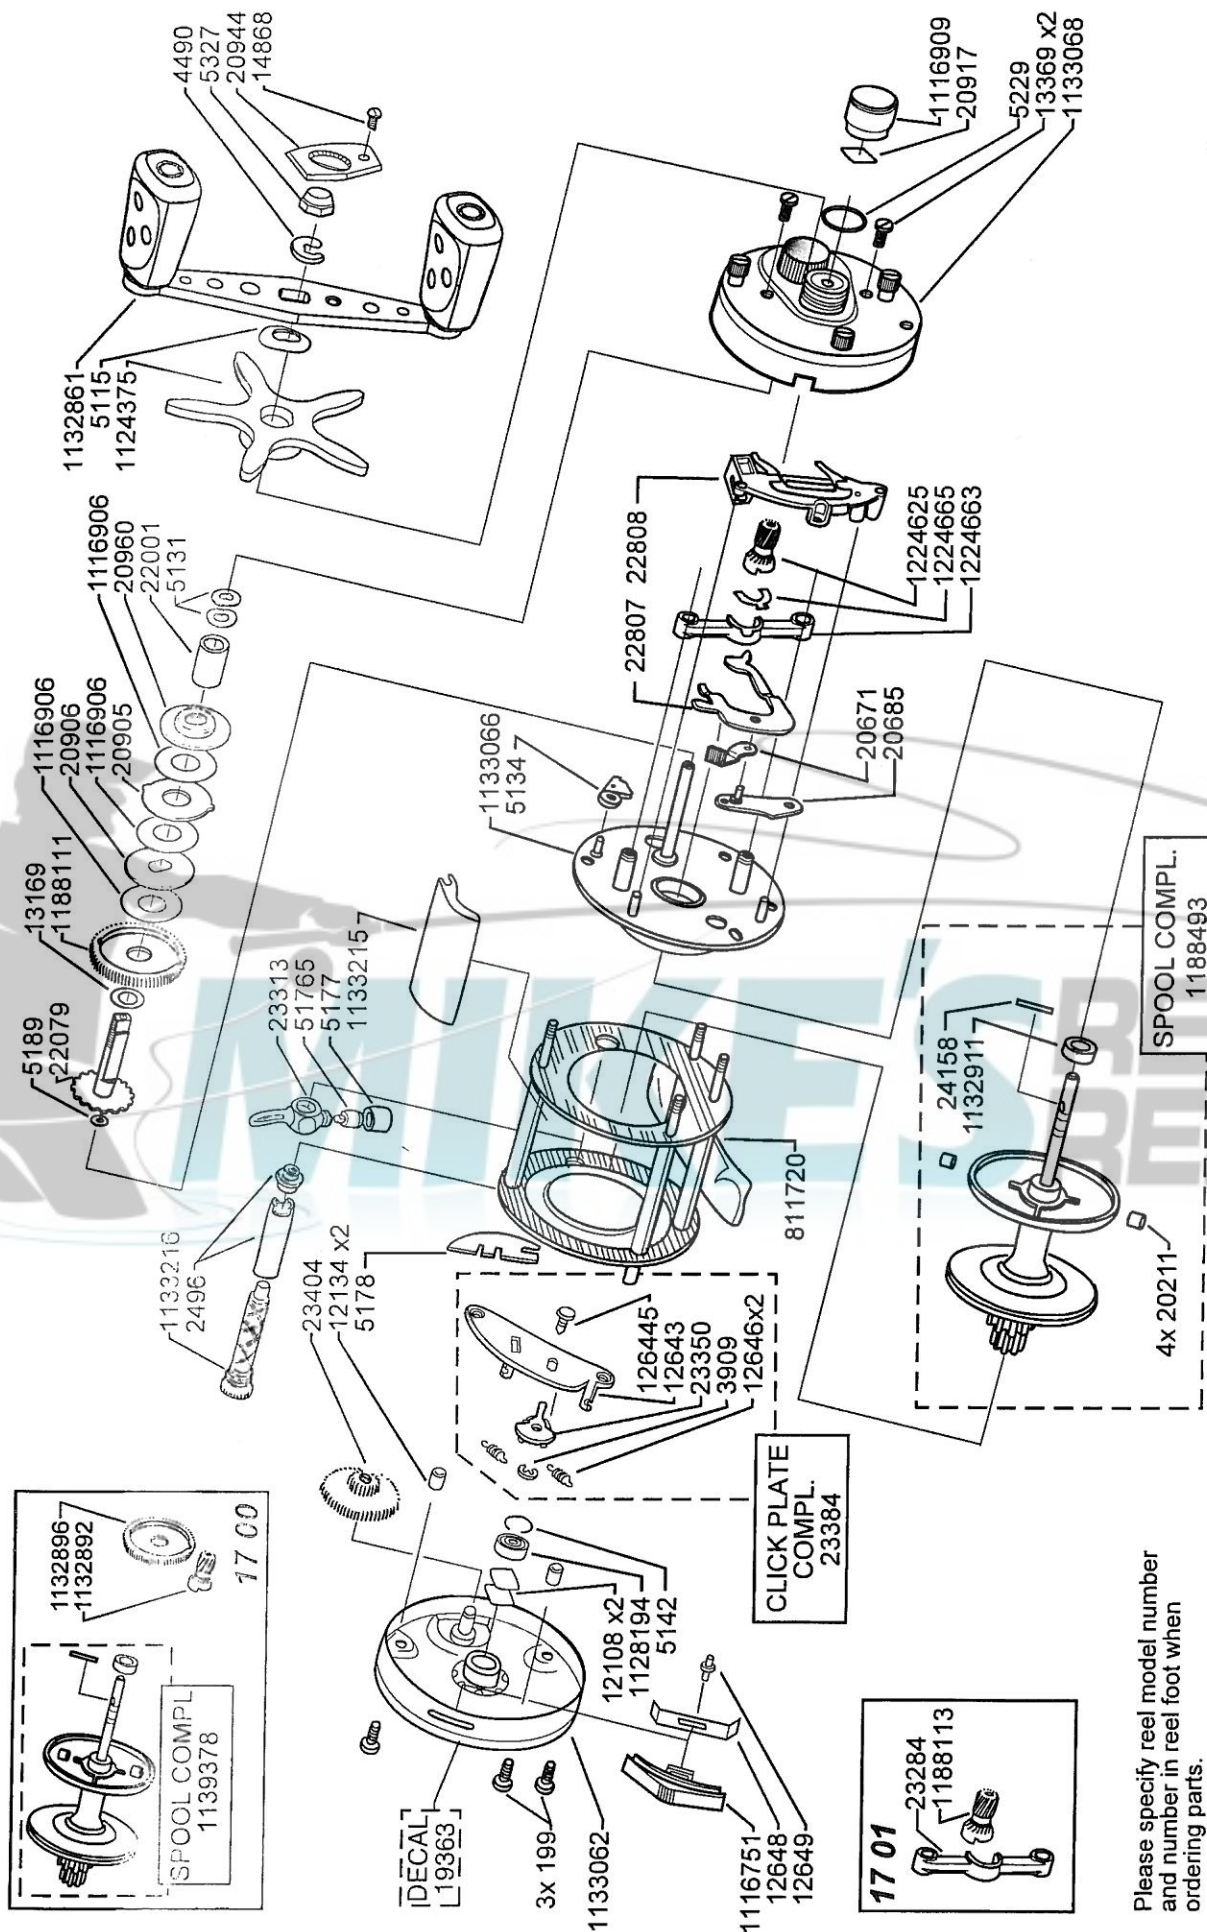

Ambassadeur 6500 Inshore 17 02

1132372 Grey

34-12563-3

Please specify reel model number and number in reel foot when ordering parts.

Vid beställning av reservdelar bör alltid rulltyp och nummerbeteckning under rullfoten anges.