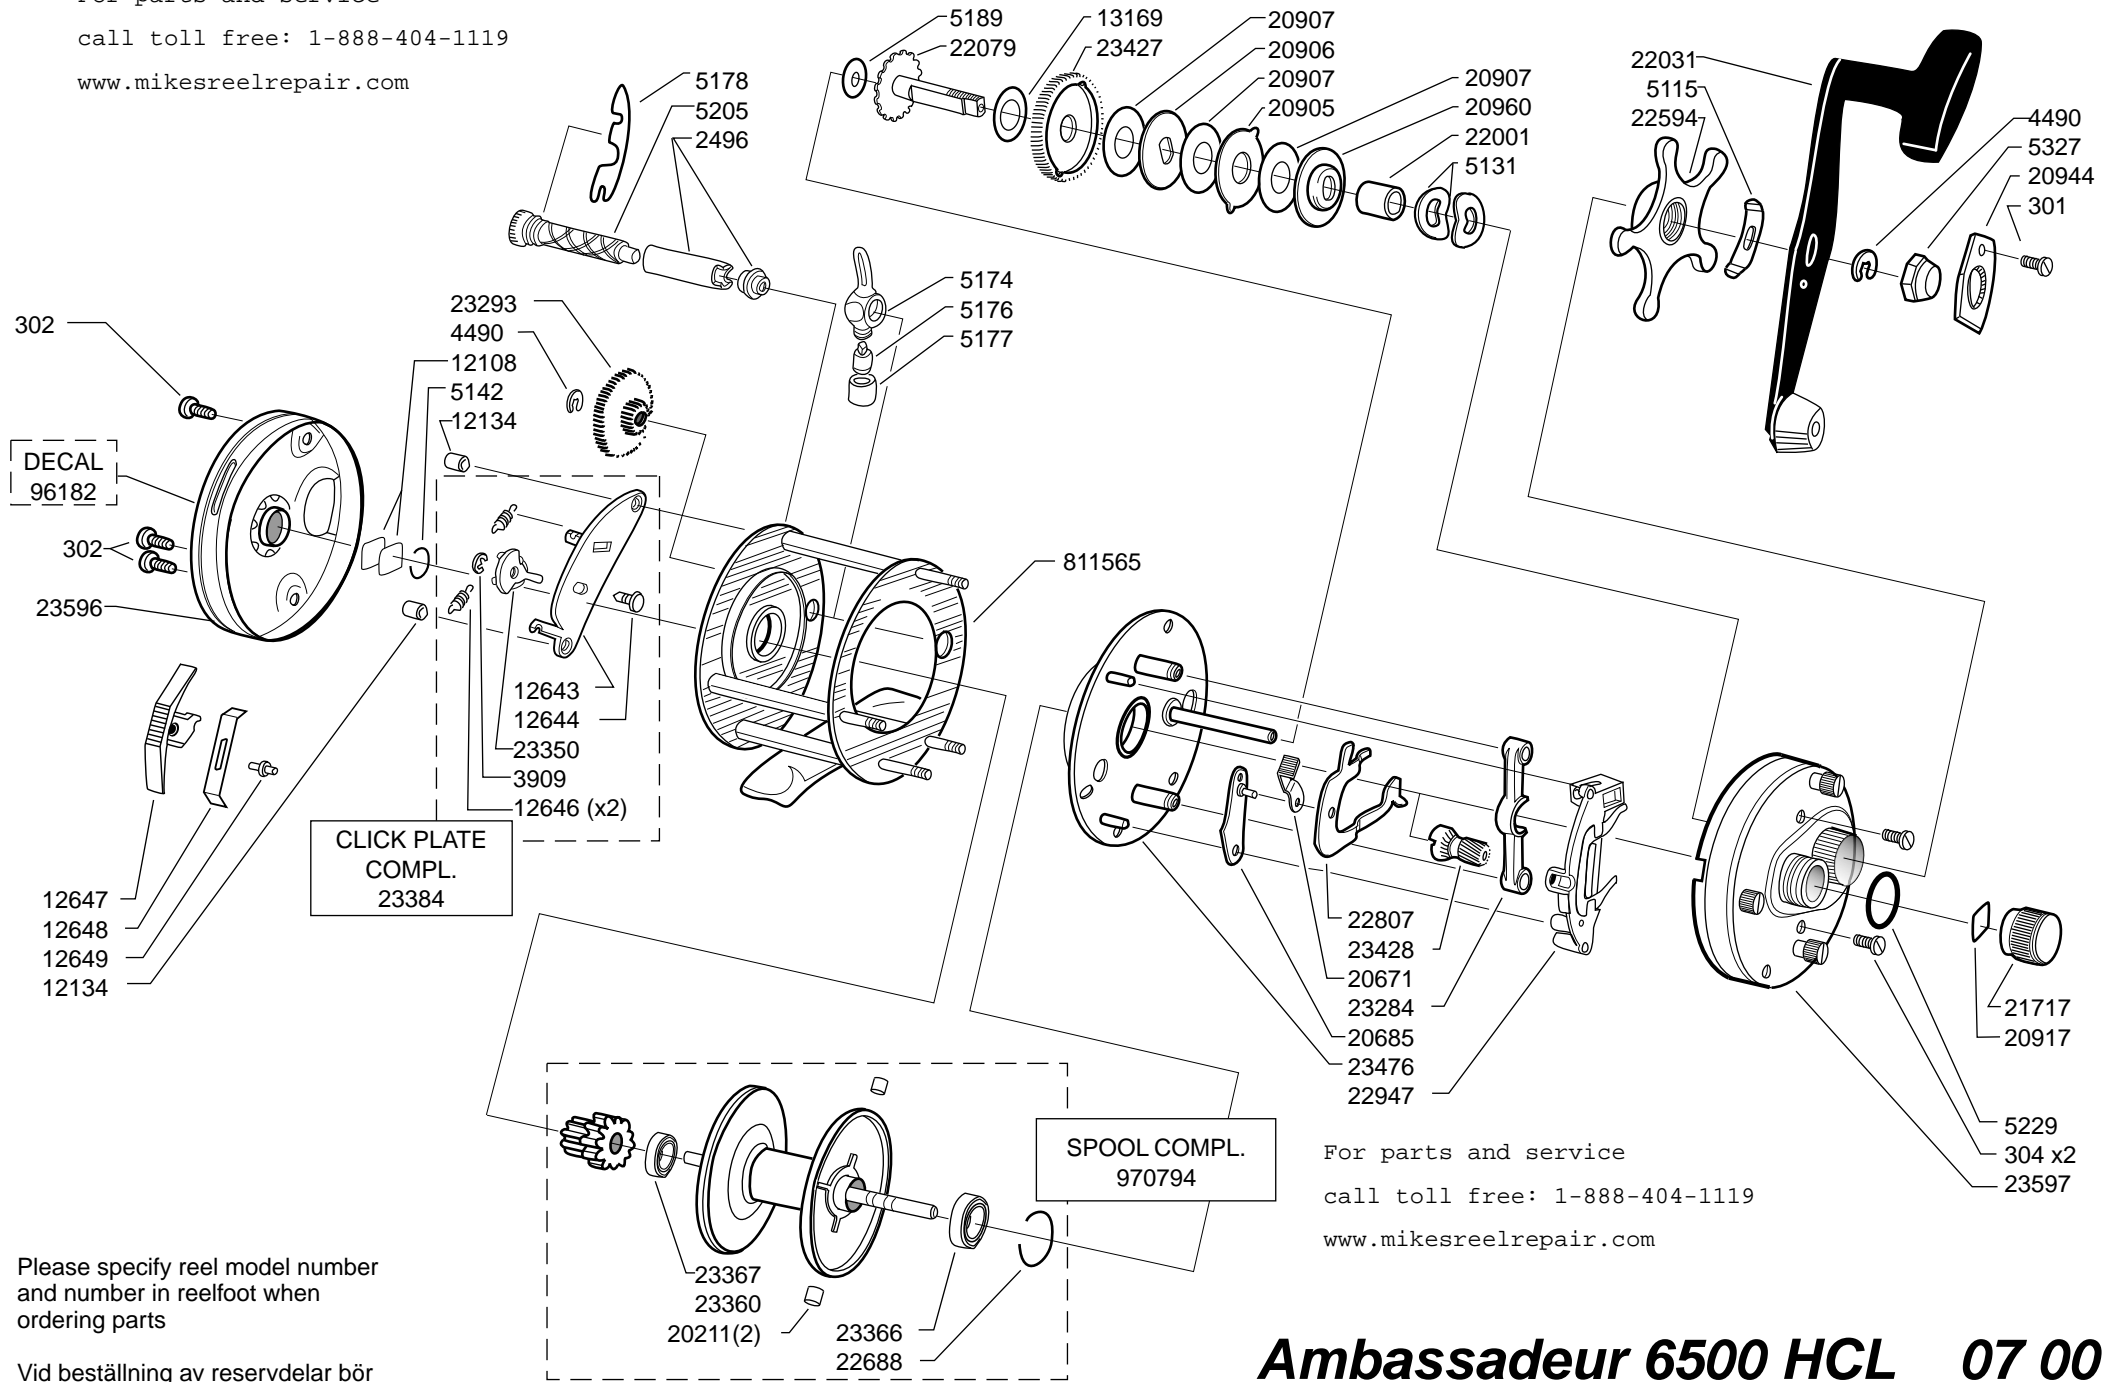

For parts and service
 call toll free: 1-888-404-1119
 www.mikesreelrepair.com

For parts and service
 call toll free: 1-888-404-1119
 www.mikesreelrepair.com

Please specify reel model number
 and number in reelfoot when
 ordering parts

Vid beställning av reservdelar bör
 alltid rulltyp och nummer-
 beteckning under rullfoten anges

Ambassadeur 6500 HCL 07 00

901833 / 901833 A Black

34-12018-2