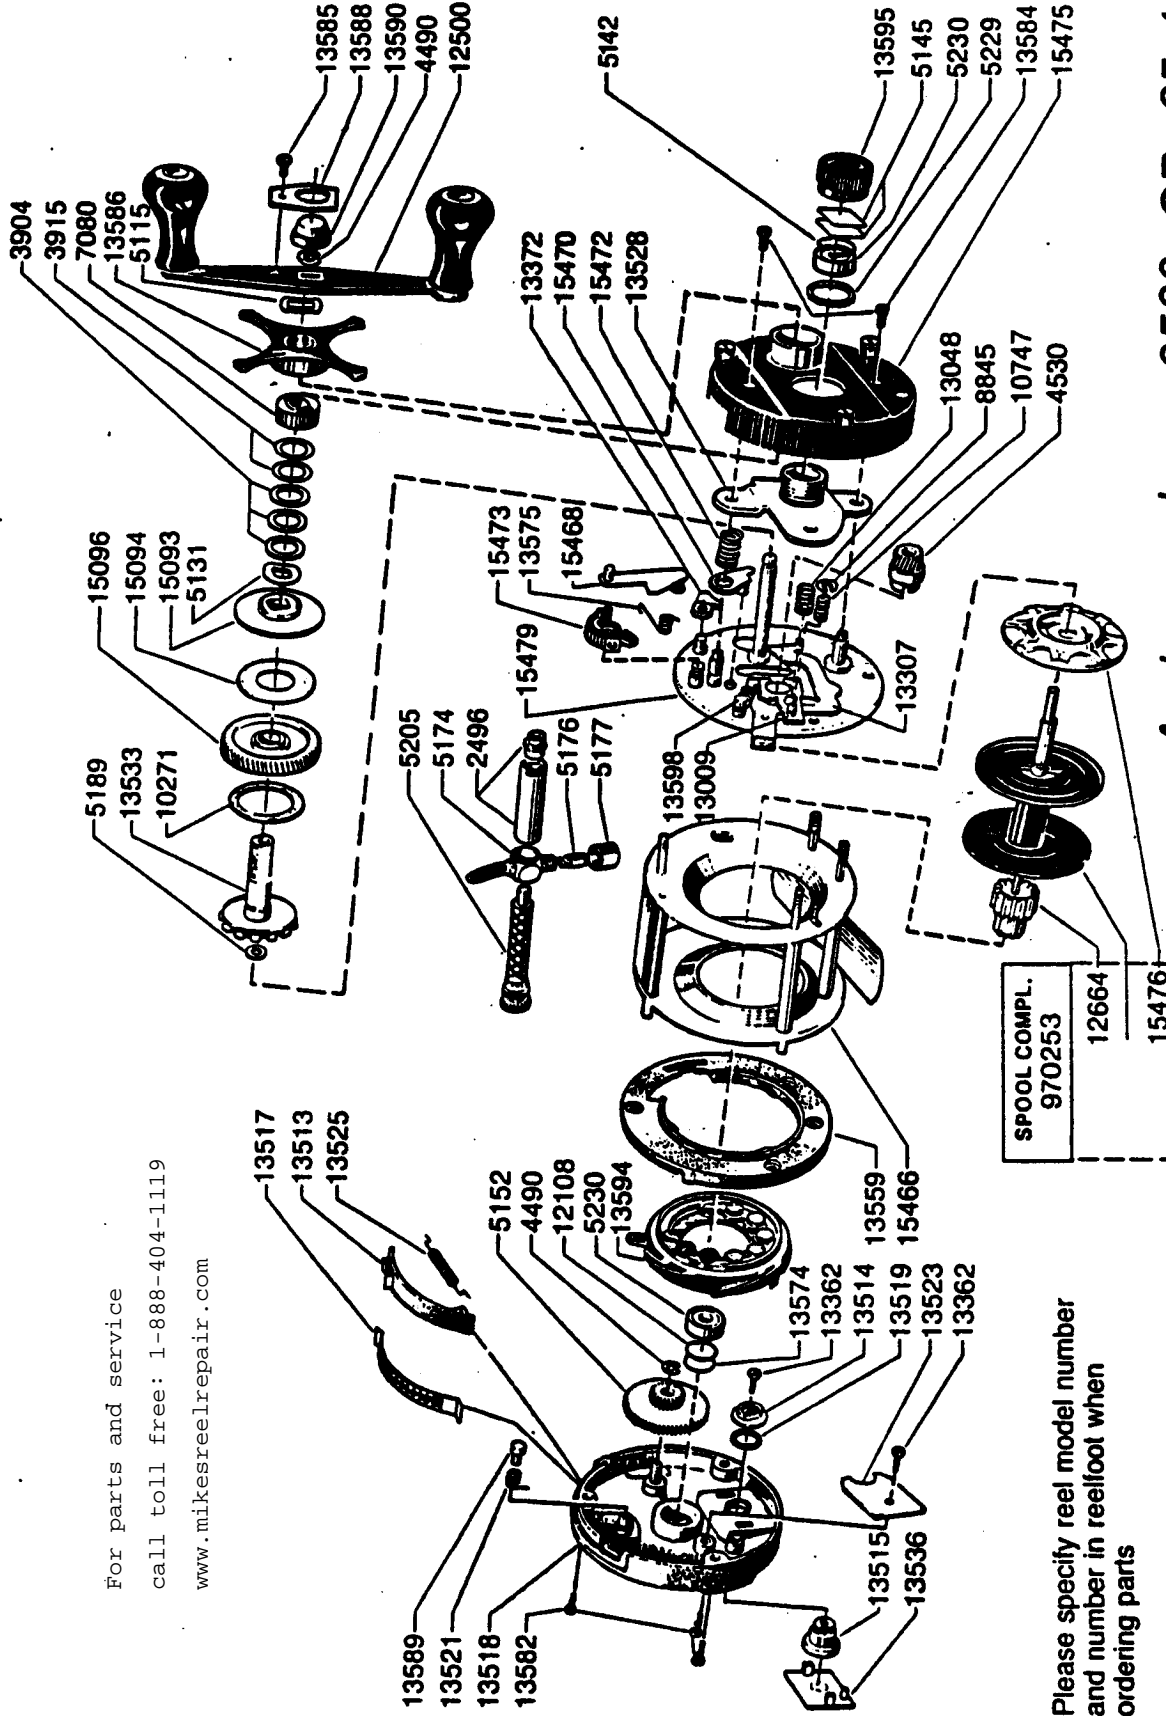

*

For parts and service
 call toll free: 1-888-404-1119
 www.mikesreelrepair.com

Please specify reel model number
 and number in reelfoot when
 ordering parts

Vid beställning av reservdelar
 bör alltid rulltyp och nummer-
 beteckning under rullfoten anges

Ambassador 6500 GR 85-1

For parts and service
 call toll free: 1-888-404-1119
 www.mikesreelrepair.com

34-11090-4