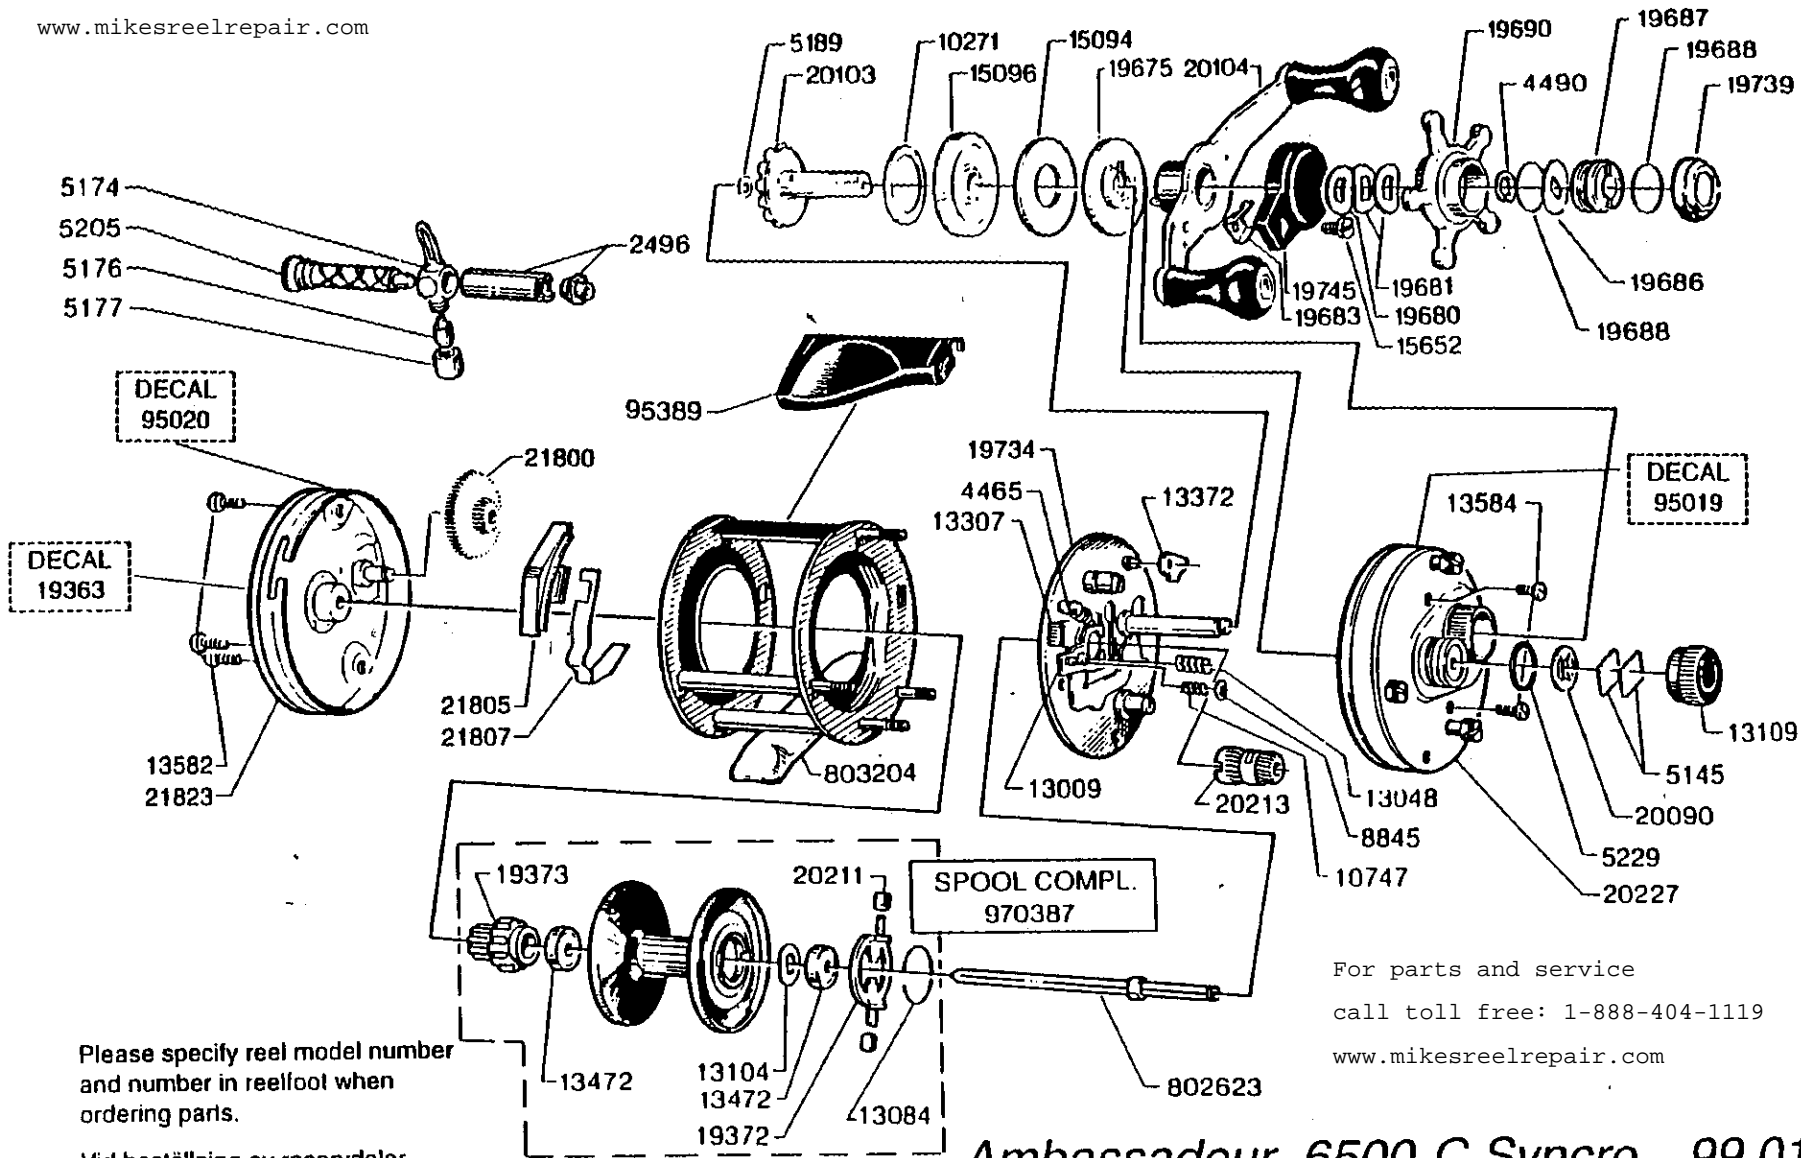

For parts and service  
 call toll free: 1-888-404-1119  
 www.mikesreelrepair.com

Please specify reel model number and number in reelfoot when ordering parts.

Vid beställning av reservdelar bör alltid rulltyp och nummerbeteckning under rullfoten uppges.

For parts and service  
 call toll free: 1-888-404-1119  
 www.mikesreelrepair.com

# Ambassadeur 6500-C Syncro 99 01

901303

34-11652-1