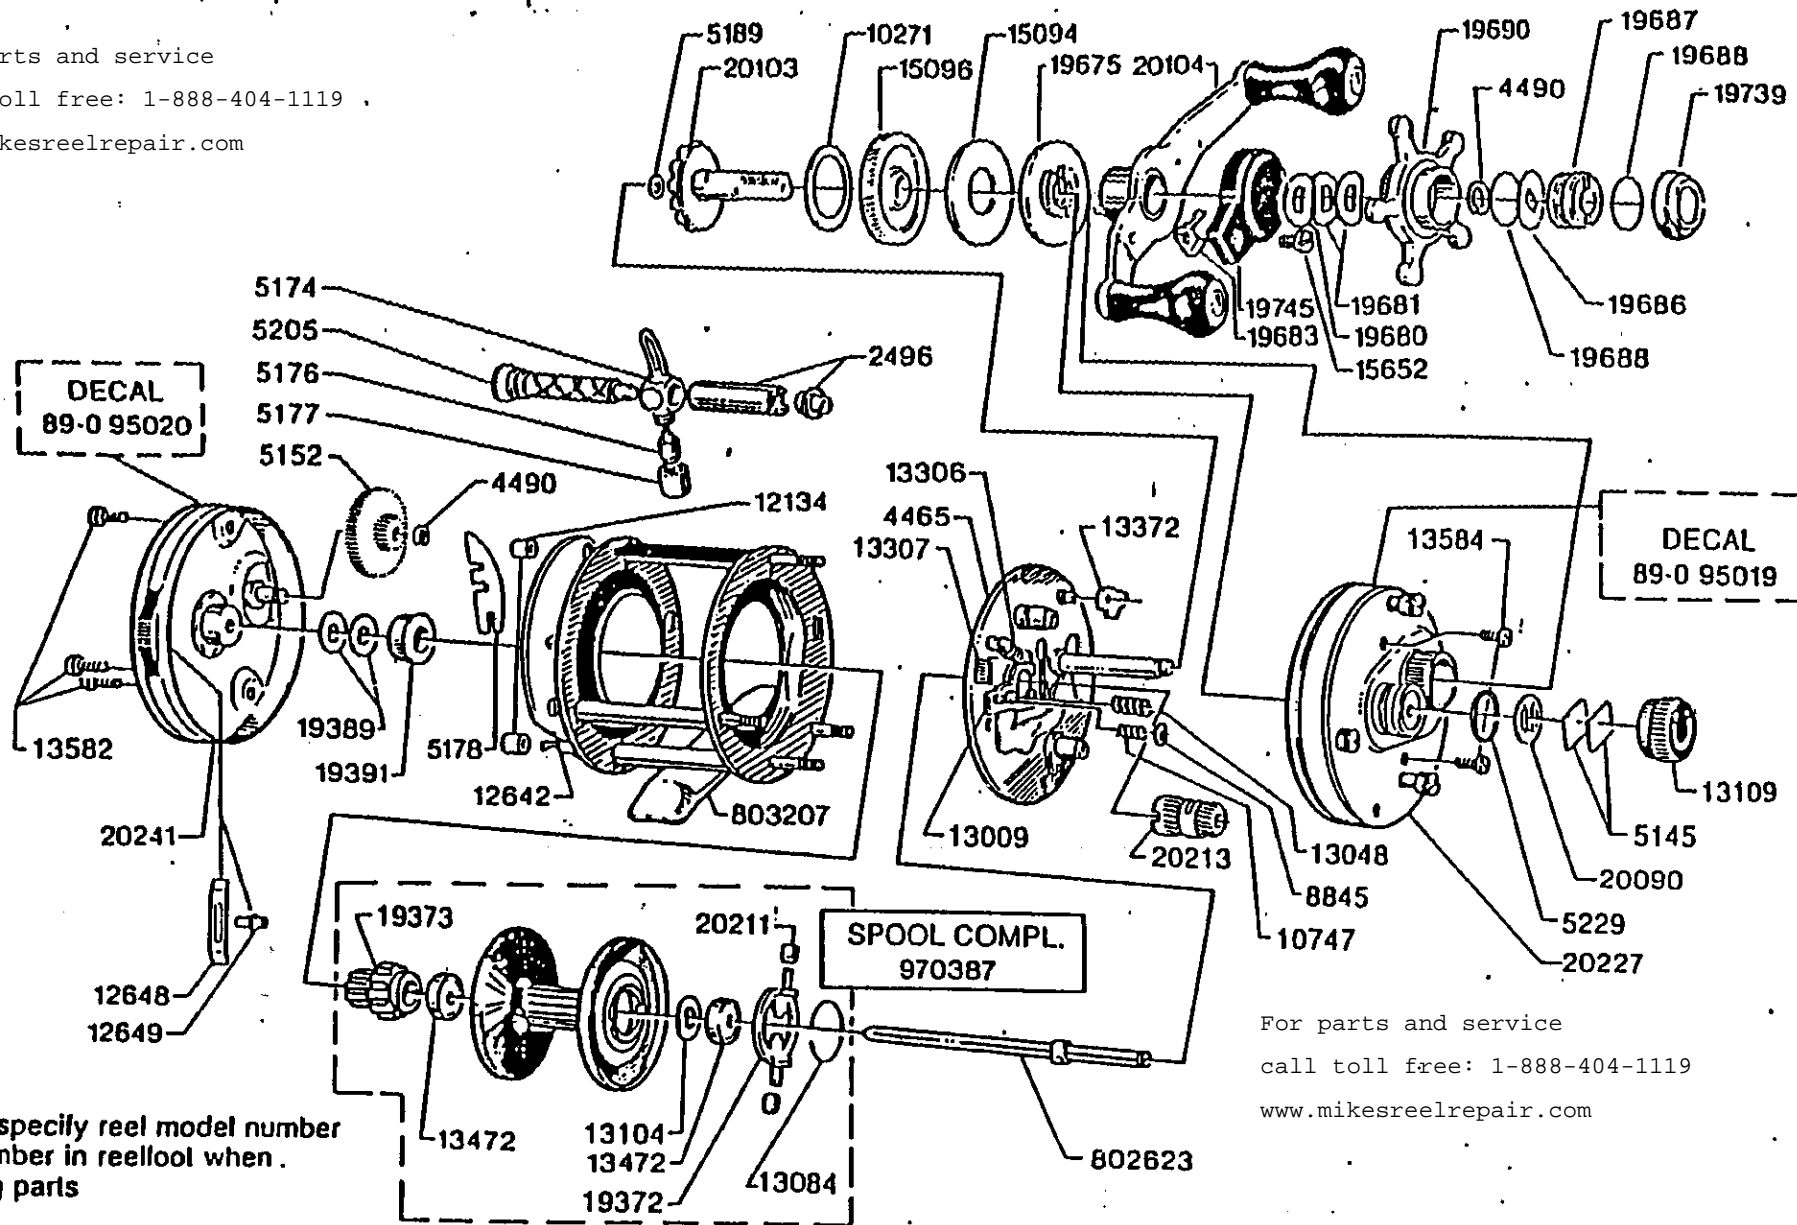

For parts and service  
 call toll free: 1-888-404-1119  
 www.mikesreelrepair.com

For parts and service  
 call toll free: 1-888-404-1119  
 www.mikesreelrepair.com

Please specify reel model number  
 and number in reelool when  
 ordering parts

Vid beställning av reservdelar  
 bör alltid rulltyp och nummer-  
 beteckning under rullfolen anges

Ambassadeur 6500C SYNCRO 89-0