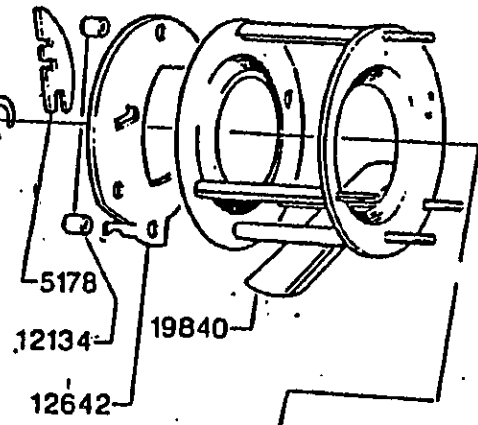

For parts and service  
 call toll free: 1-888-404-1119  
 www.mikesreelrepair.com

DECAL  
95019

DECAL  
95020

19734  
 incl.13009  
 10747  
 8845  
 13048  
 13307  
 4465

SPOOL COMPL.  
975027

Please specify reel model number  
 and number in reelfoot when  
 ordering parts

Vid beställning av reservdelar  
 bör alltid rulltyp och nummer-  
 bezeichnung under rullfoten anges

For parts and service  
 call toll free: 1-888-404-1119  
 www.mikesreelrepair.com