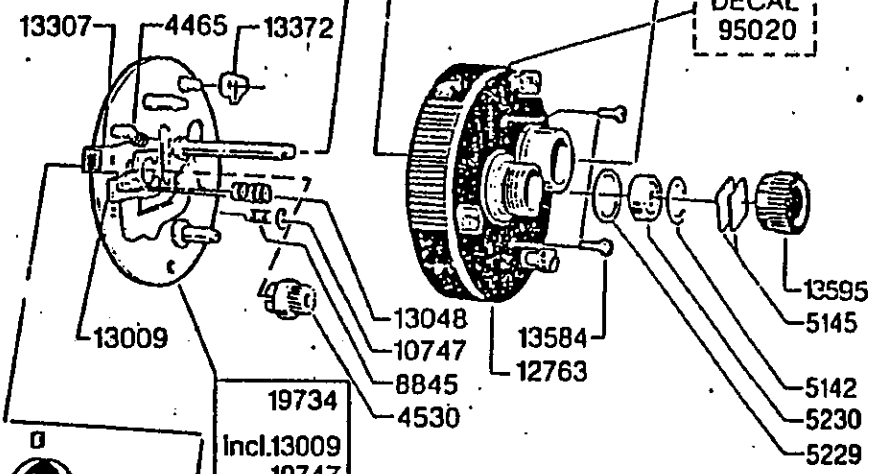

For parts and service  
 call toll free: 1-888-404-1119  
 www.mikesreelrepair.com

DECAL  
95019

DECAL  
95020

19734  
 incl.13009  
 10747  
 8845  
 13048  
 13307  
 4465

SPOOL COMPL.  
975027

Please specify reel model number  
 and number in reelfoot when  
 ordering parts

Vid beställning av reservdelar  
 bör alltid rulltyp och nummer-  
 bezeichnung under rullfoten anges

For parts and service  
 call toll free: 1-888-404-1119  
 www.mikesreelrepair.com

# Ambassadeur 6500C SYNCRO 88-1