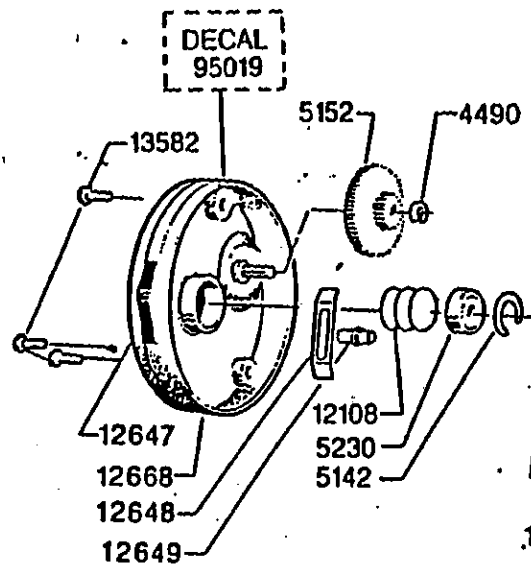

For parts and service  
 call toll free: 1-888-404-1119  
 www.mikesreelrepair.com

DECAL  
95019

DECAL  
95020

19734  
 incl.13009  
 10747  
 8845  
 13048  
 13307  
 4465

SPOOL COMPL.  
975027

Please specify reel model number  
 and number in reelfoot when  
 ordering parts

Vid beställning av reservdelar  
 bör alltid rulltyp och nummer-  
 bezeichnung under rullfoten anges

For parts and service  
 call toll free: 1-888-404-1119  
 www.mikesreelrepair.com

# Ambassadeur 6500C SYNCRO 88-1