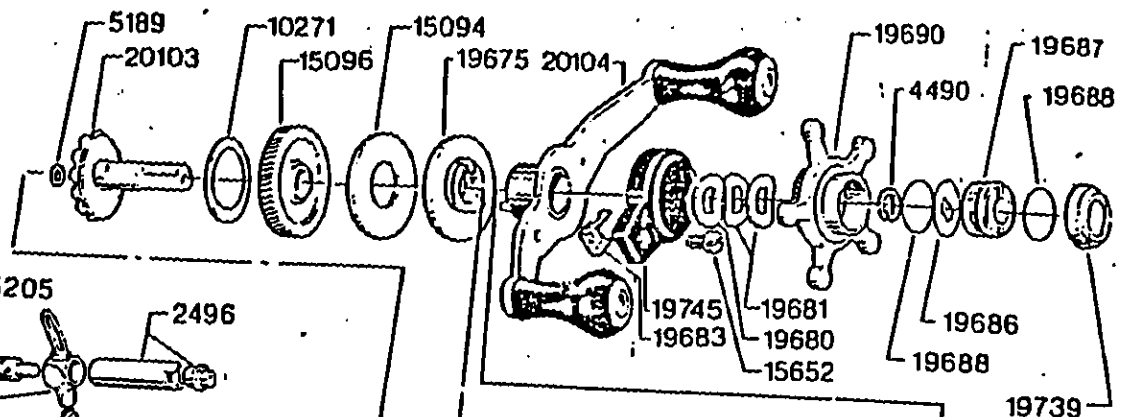

For parts and service  
 call toll free: 1-888-404-1119  
 www.mikesreelrepair.com

DECAL  
95019

DECAL  
95020

19734  
 incl.13009  
 10747  
 8845  
 13048  
 13307  
 4465

SPOOL COMPL.  
975027

Please specify reel model number  
 and number in reelfoot when  
 ordering parts

Vid beställning av reservdelar  
 bör alltid rulltyp och nummer-  
 bezeichnung under rullfoten anges

For parts and service  
 call toll free: 1-888-404-1119  
 www.mikesreelrepair.com

# Ambassadeur 6500C SYNCRO 88-1