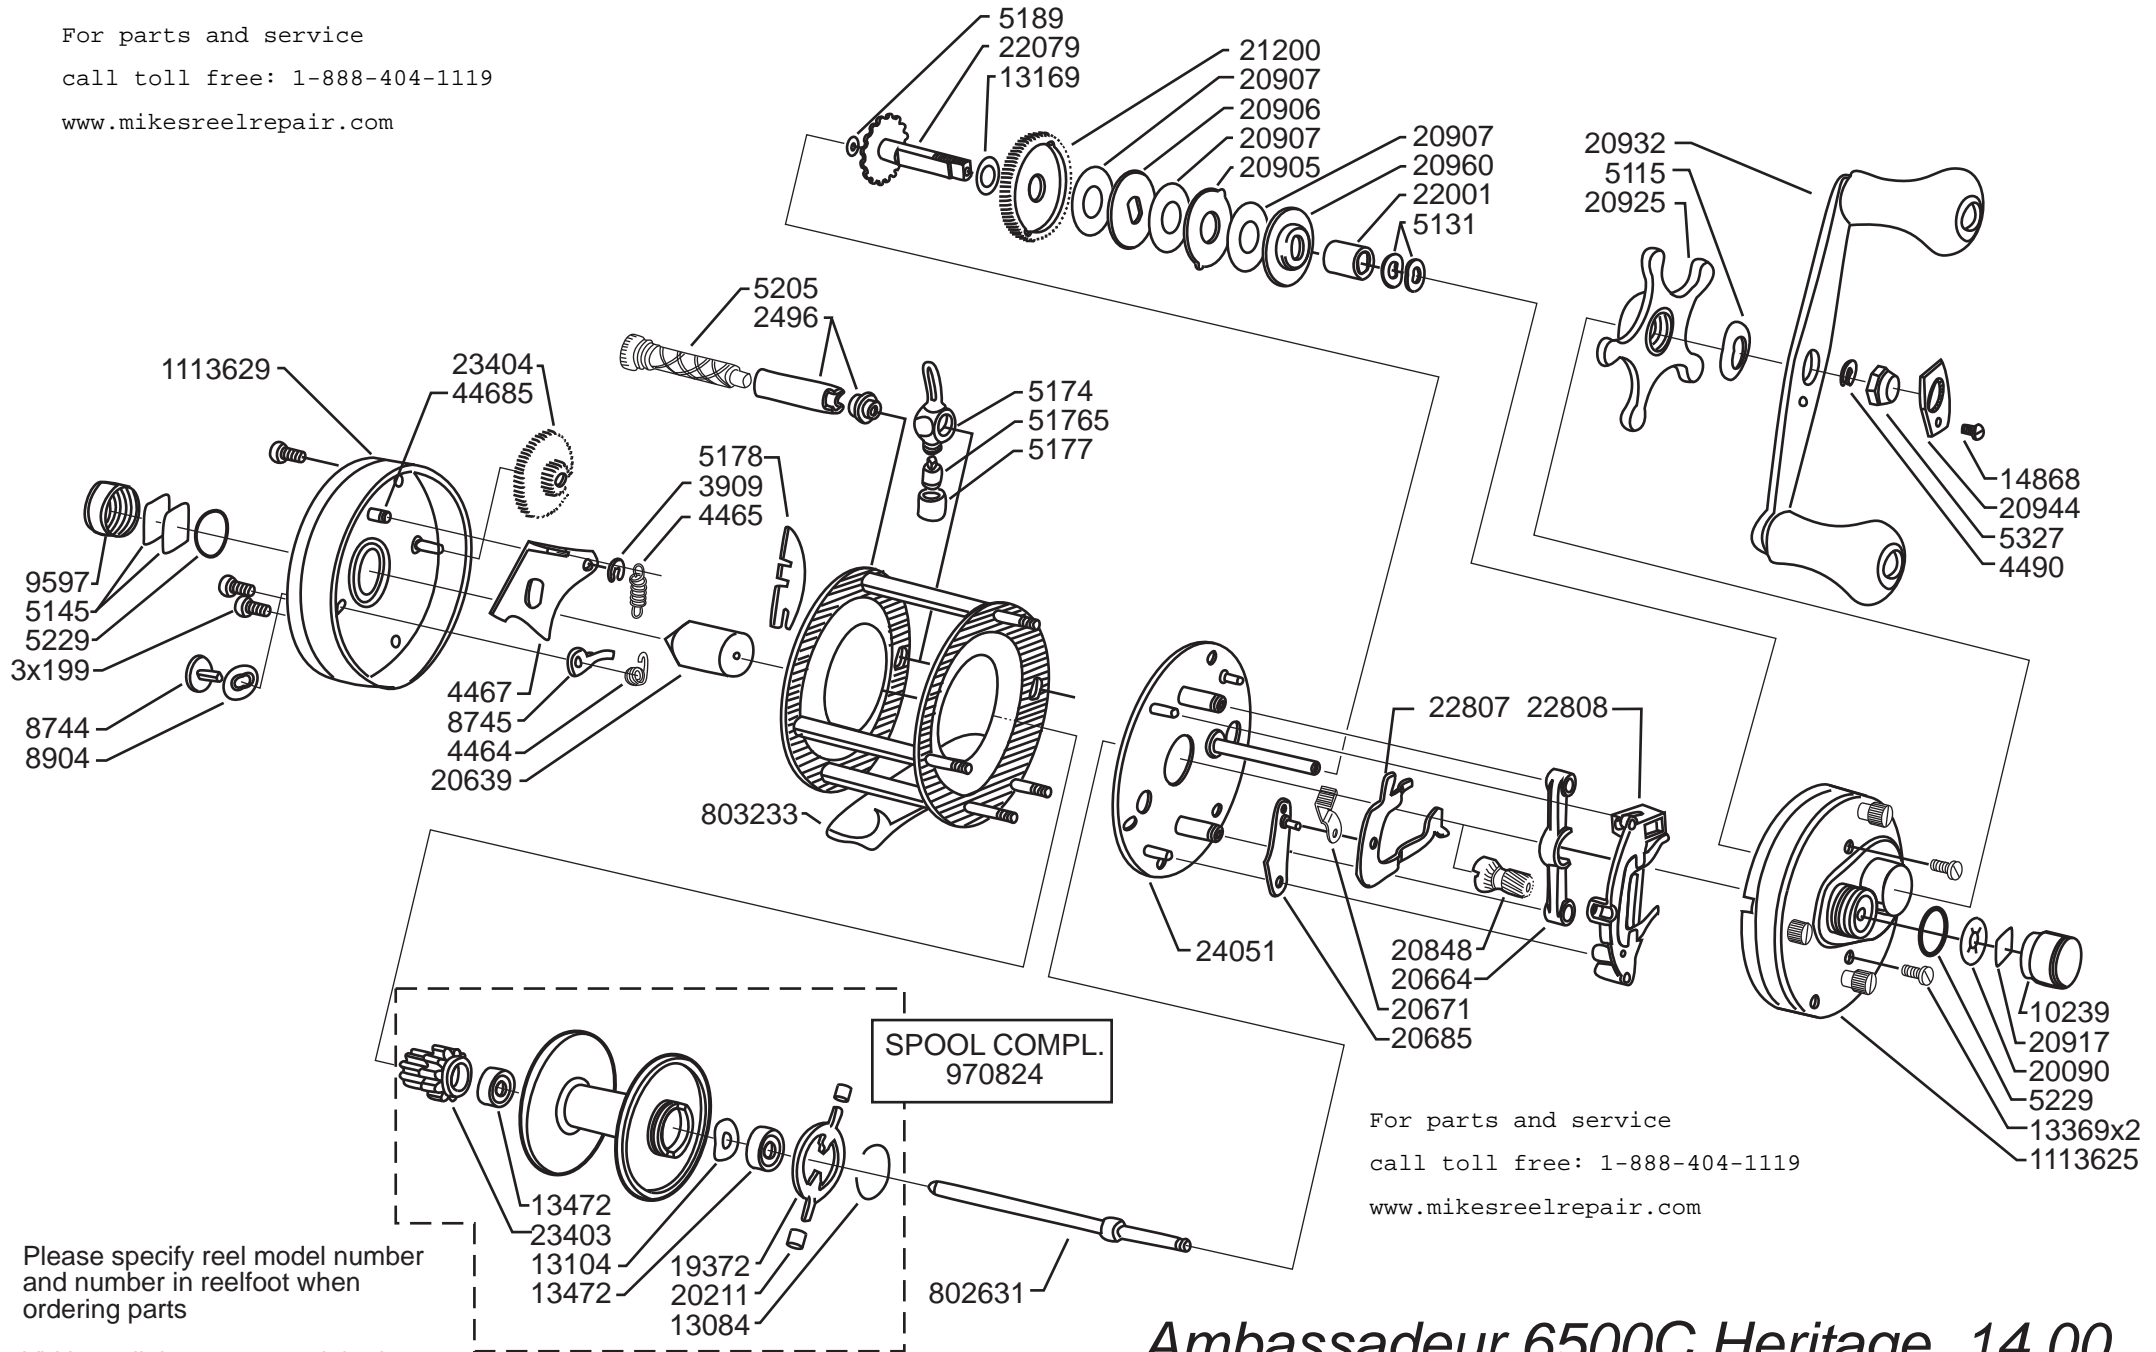

For parts and service
 call toll free: 1-888-404-1119
 www.mikesreelrepair.com

For parts and service
 call toll free: 1-888-404-1119
 www.mikesreelrepair.com

Please specify reel model number
 and number in reelfoot when
 ordering parts

Vid beställning av reservdelar bör
 alltid rulltyp och nummer-
 beteckning under rullfoten anges

Ambassadeur 6500C Heritage 14 00

1113634 (Bronze)

34-12454-0