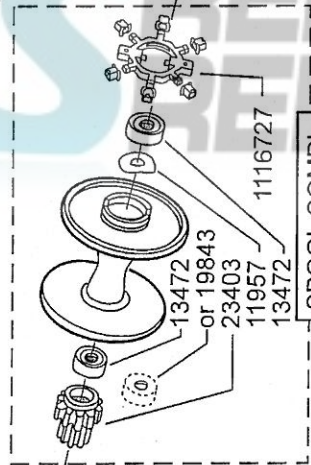

# Ambassadeur 6500C 17 00

34-12554-1

**SPOOL COMPL.**  
**SILVER**  
 1124260

Please specify reel model number and number in reel foot when ordering parts.

Vid beställning av reservdelar bör alltid rulltyp och nummerbeteckning under rullfoten anges.