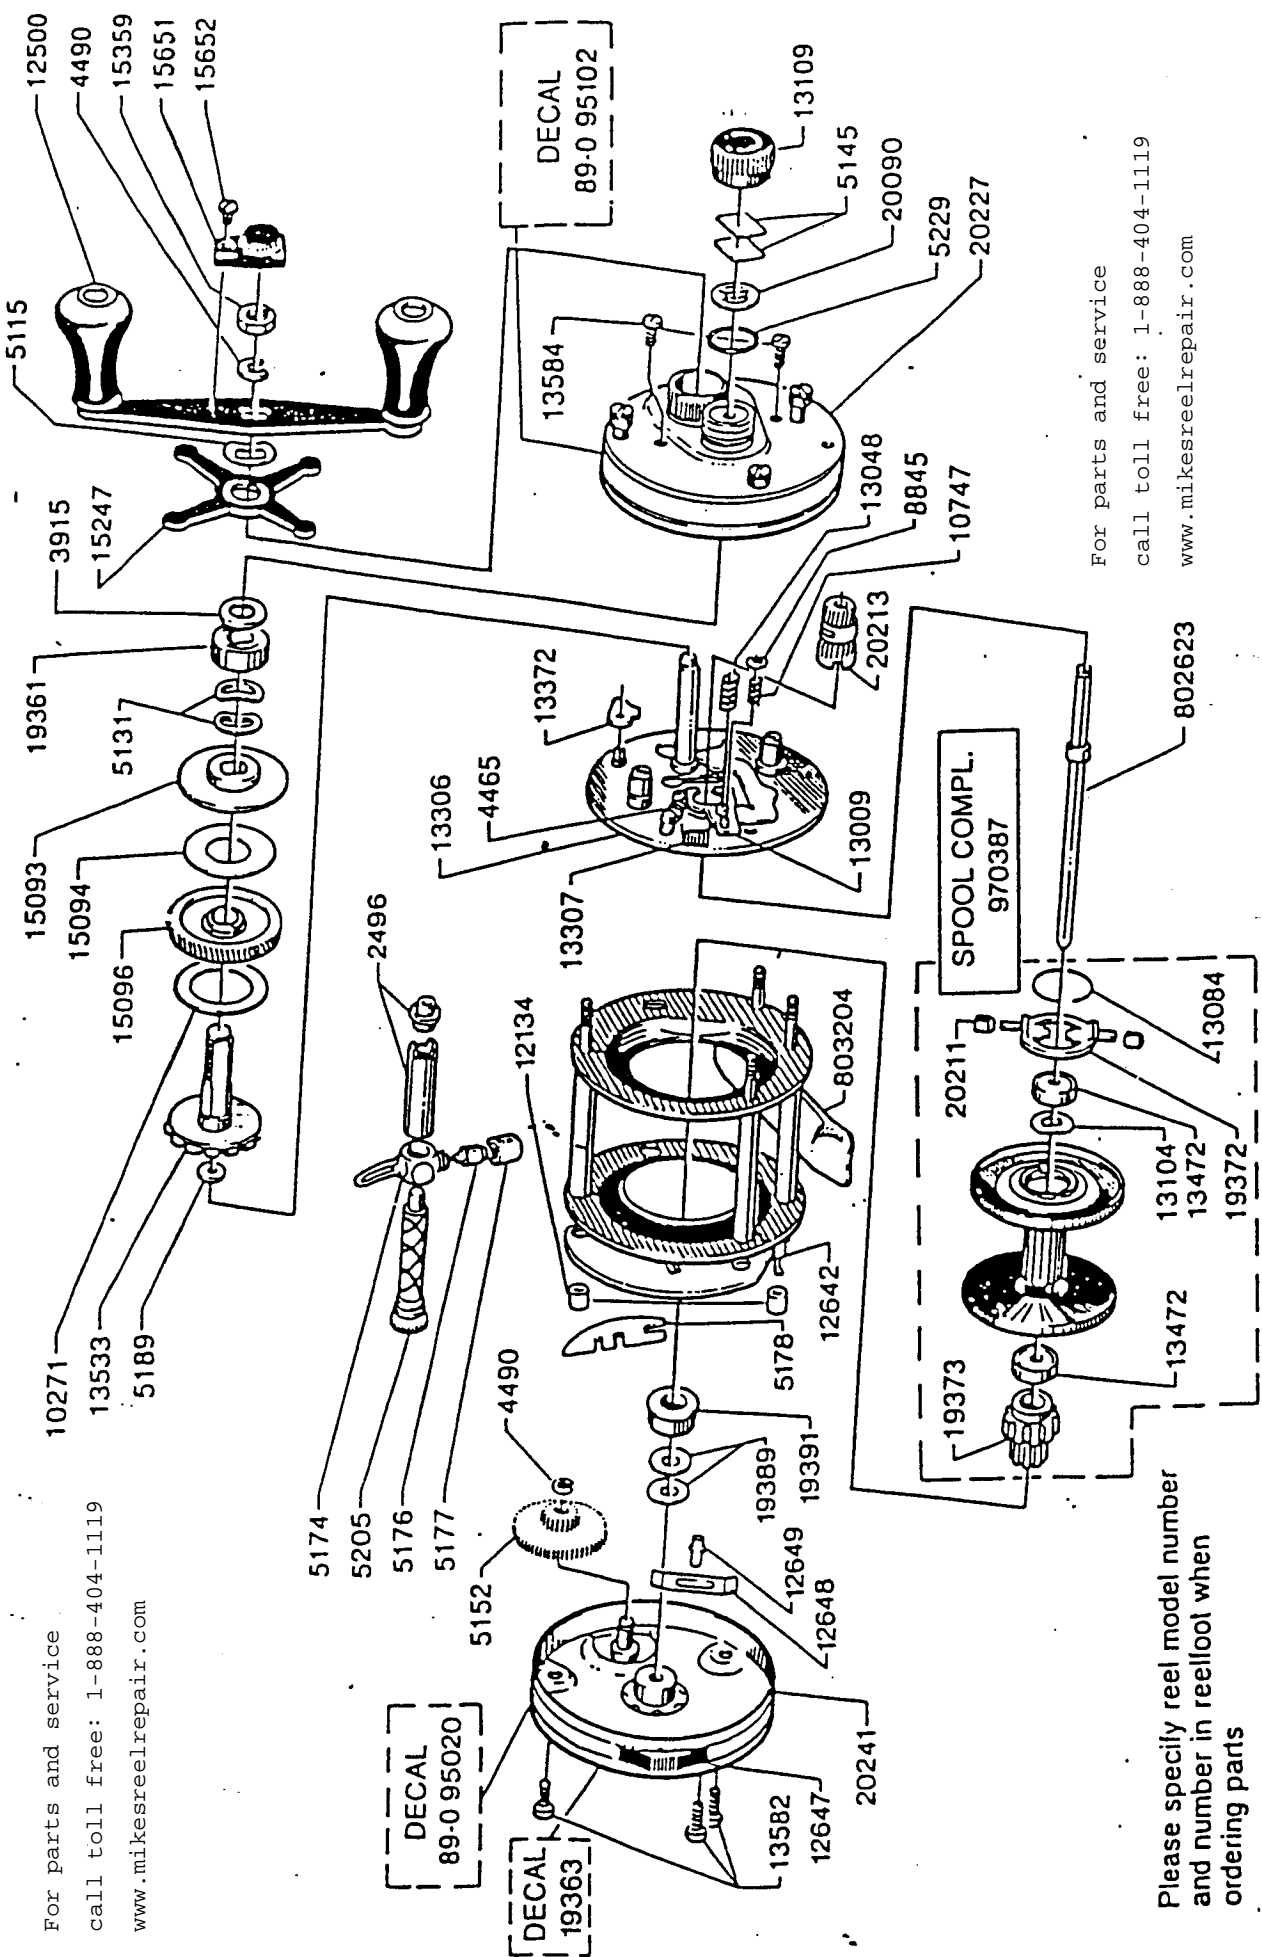

For parts and service

call toll free: 1-888-404-1119

www.mikesreelrepair.com

For parts and service
call toll free: 1-888-404-1119
www.mikesreelrepair.com

Please specify reel model number
and number in reelfoot when
ordering parts

Vid beställning av reservdelar
bör alltid rulltyp och nummer-
beteckning under rullfoten anges

Ambassadeur 6500 C 89-0