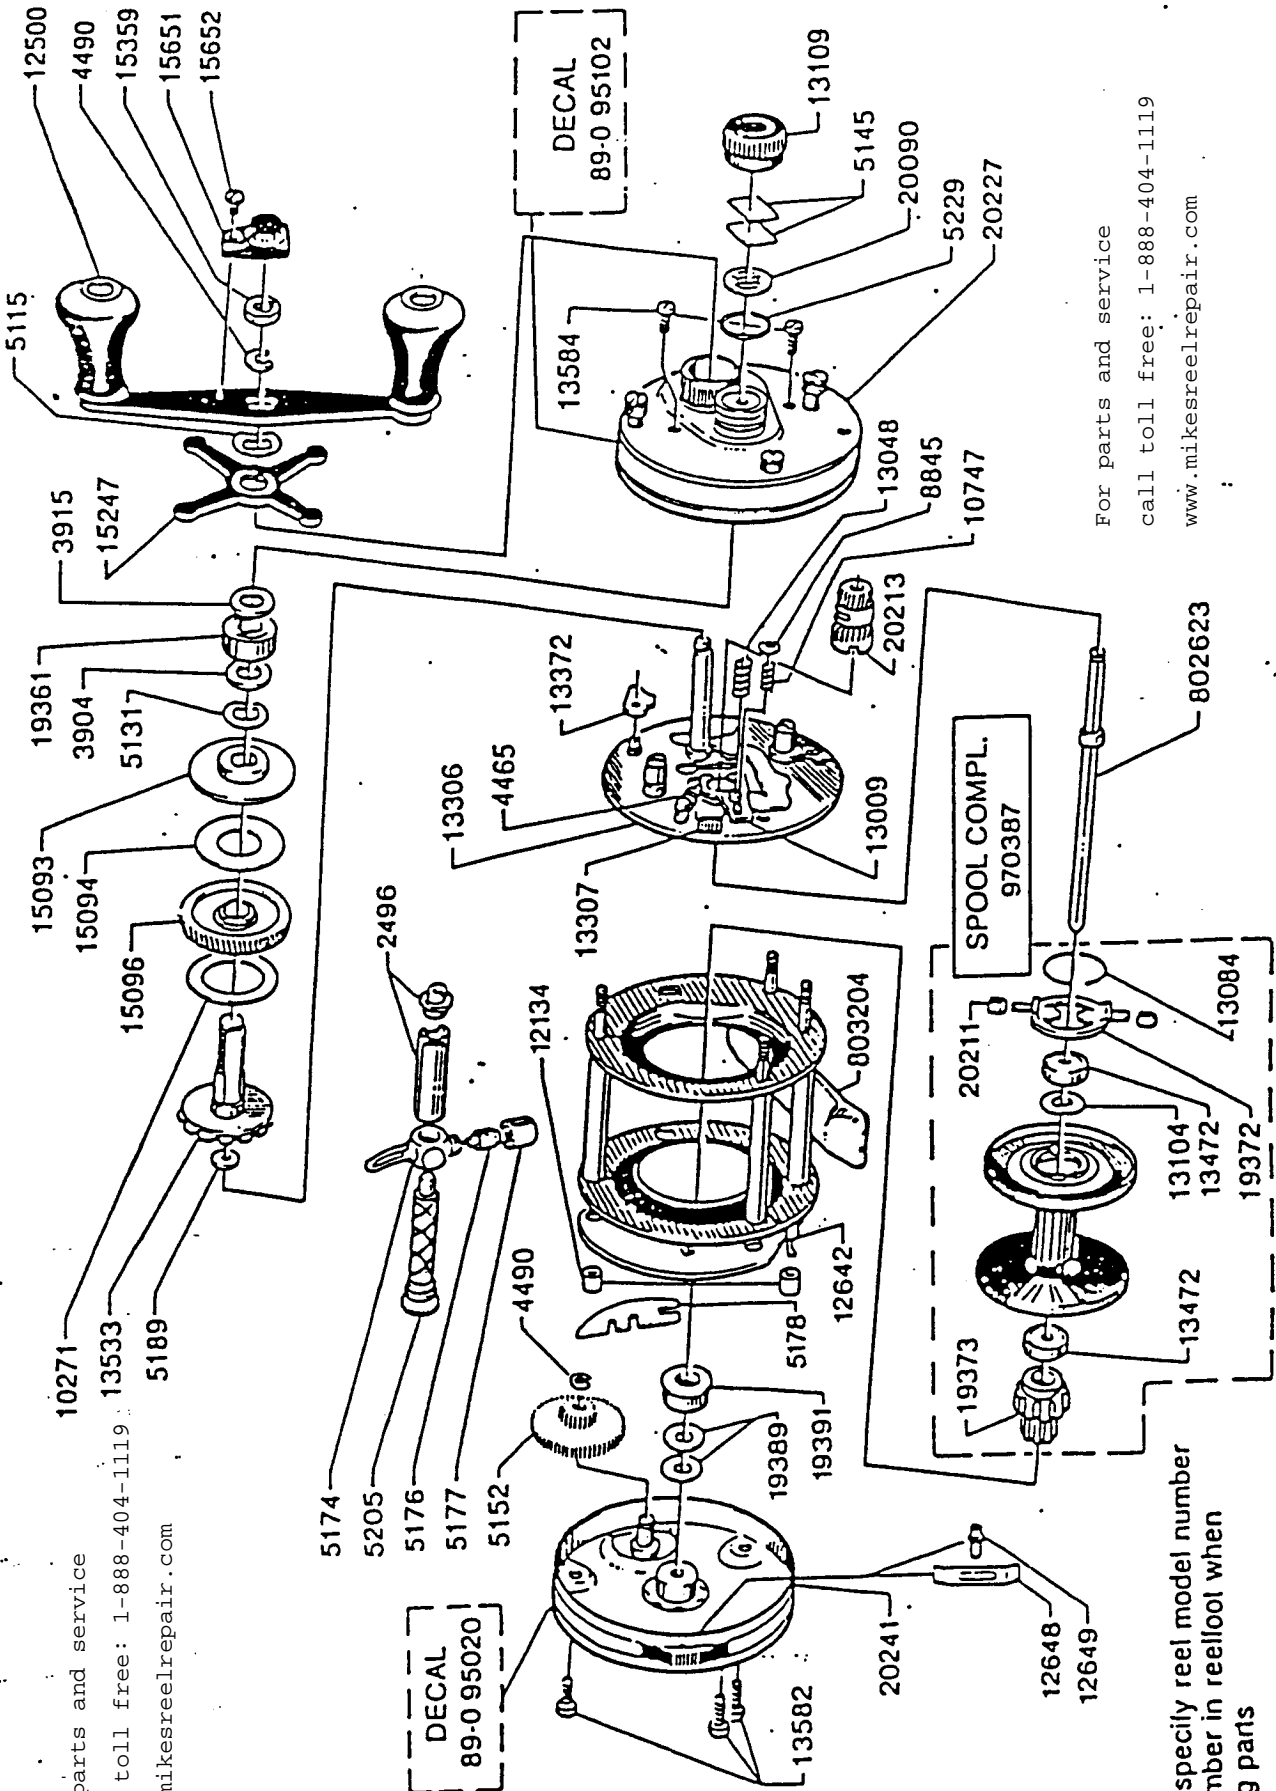

For parts and service

call toll free: 1-888-404-1119

www.mikesreelrepair.com

For parts and service

call toll free: 1-888-404-1119

www.mikesreelrepair.com

Please specify reel model number and number in reelfoot when ordering parts

Vid beställning av reservdelar bör alltid rulltyp och nummerbezeichnung under rullfoten anges

Ambassadeur 6500.C 89-0