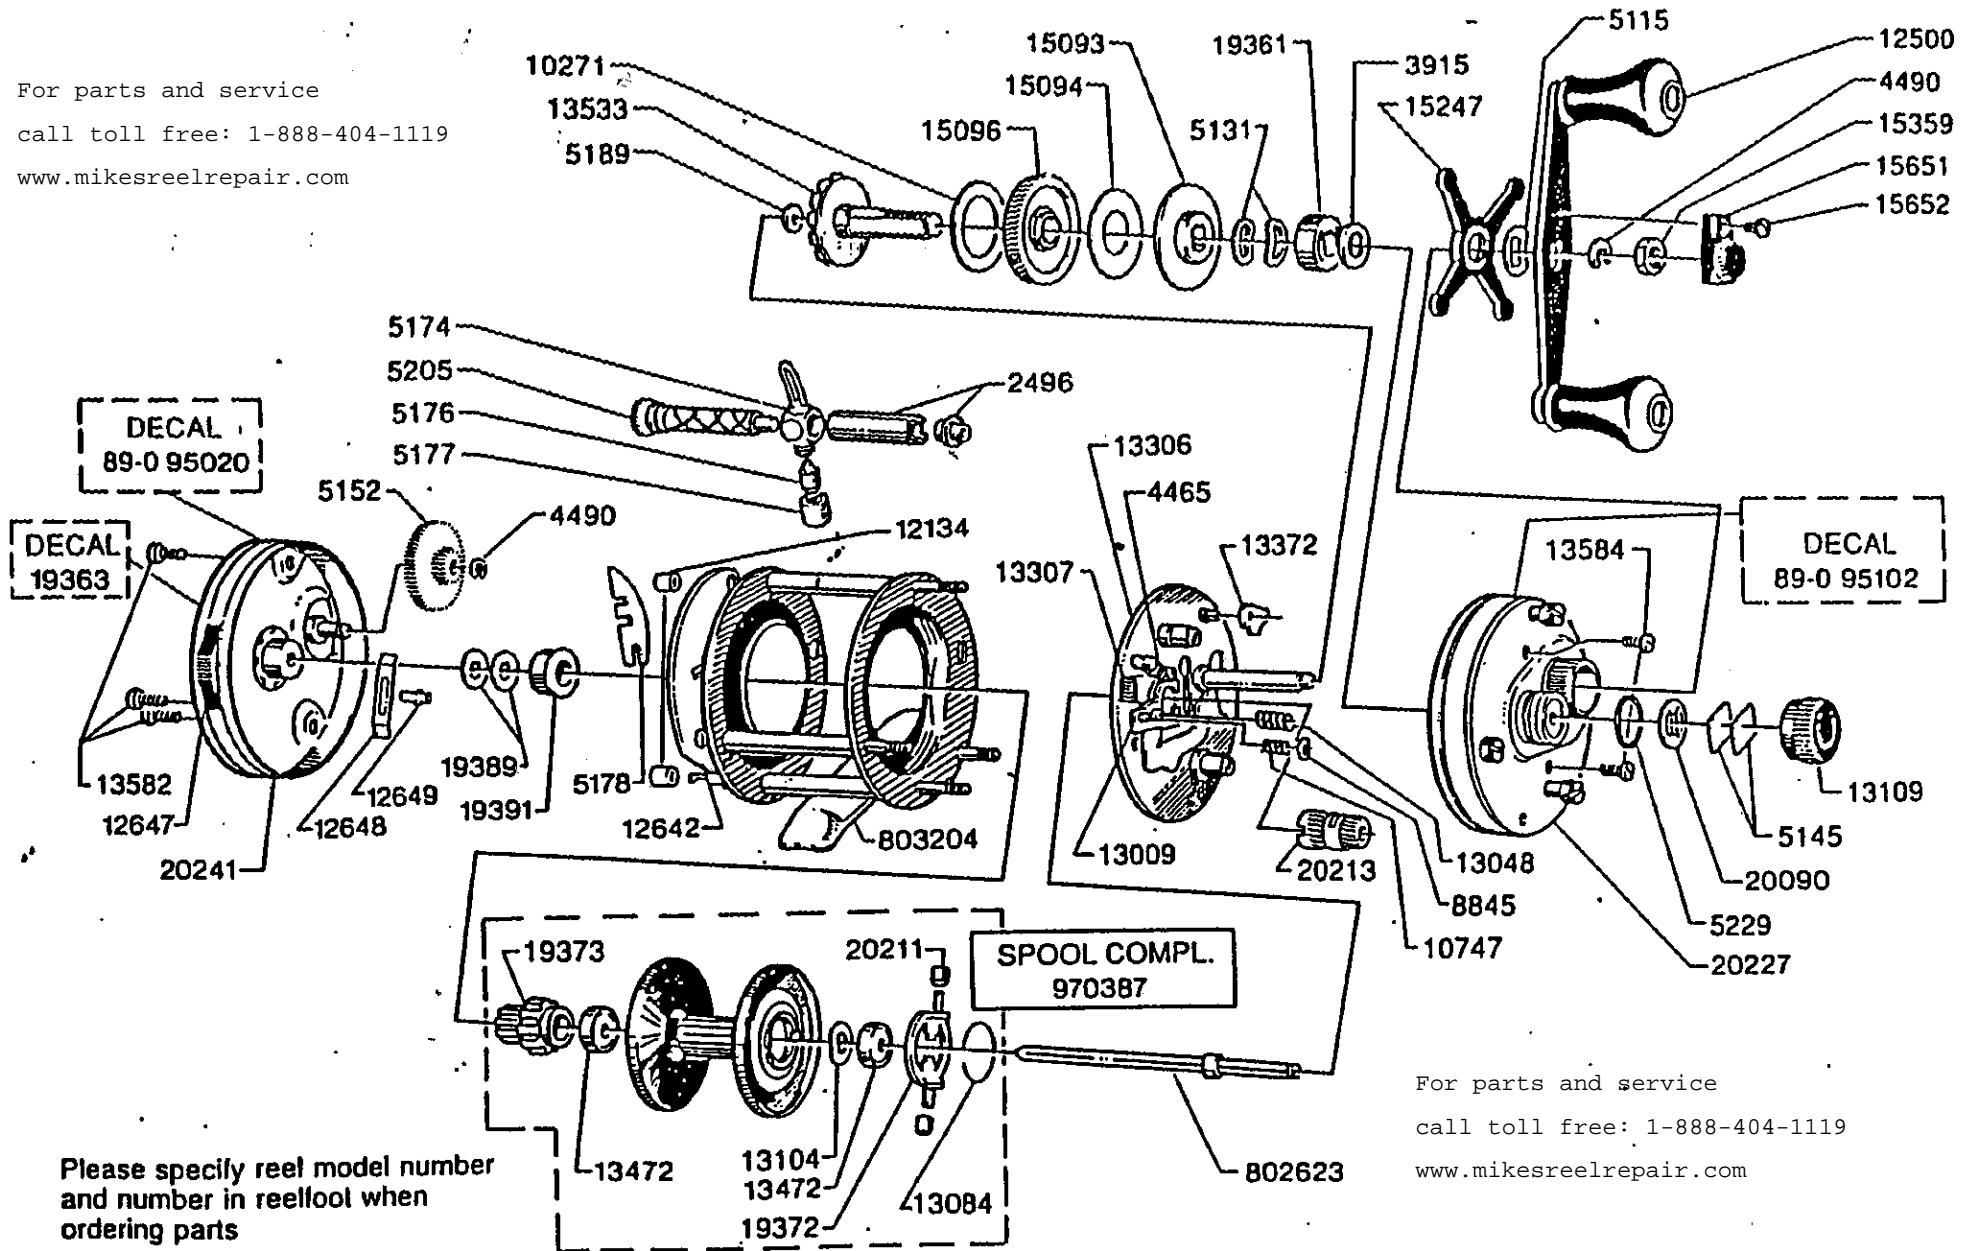

For parts and service
 call toll free: 1-888-404-1119
 www.mikesreelrepair.com

Please specify reel model number
 and number in reelfoot when
 ordering parts

Vid beställning av reservdelar
 bör alltid rulltyp och nummer-
 beteckning under rullfoten anges

For parts and service
 call toll free: 1-888-404-1119
 www.mikesreelrepair.com

Ambassadeur 6500 C 89-0