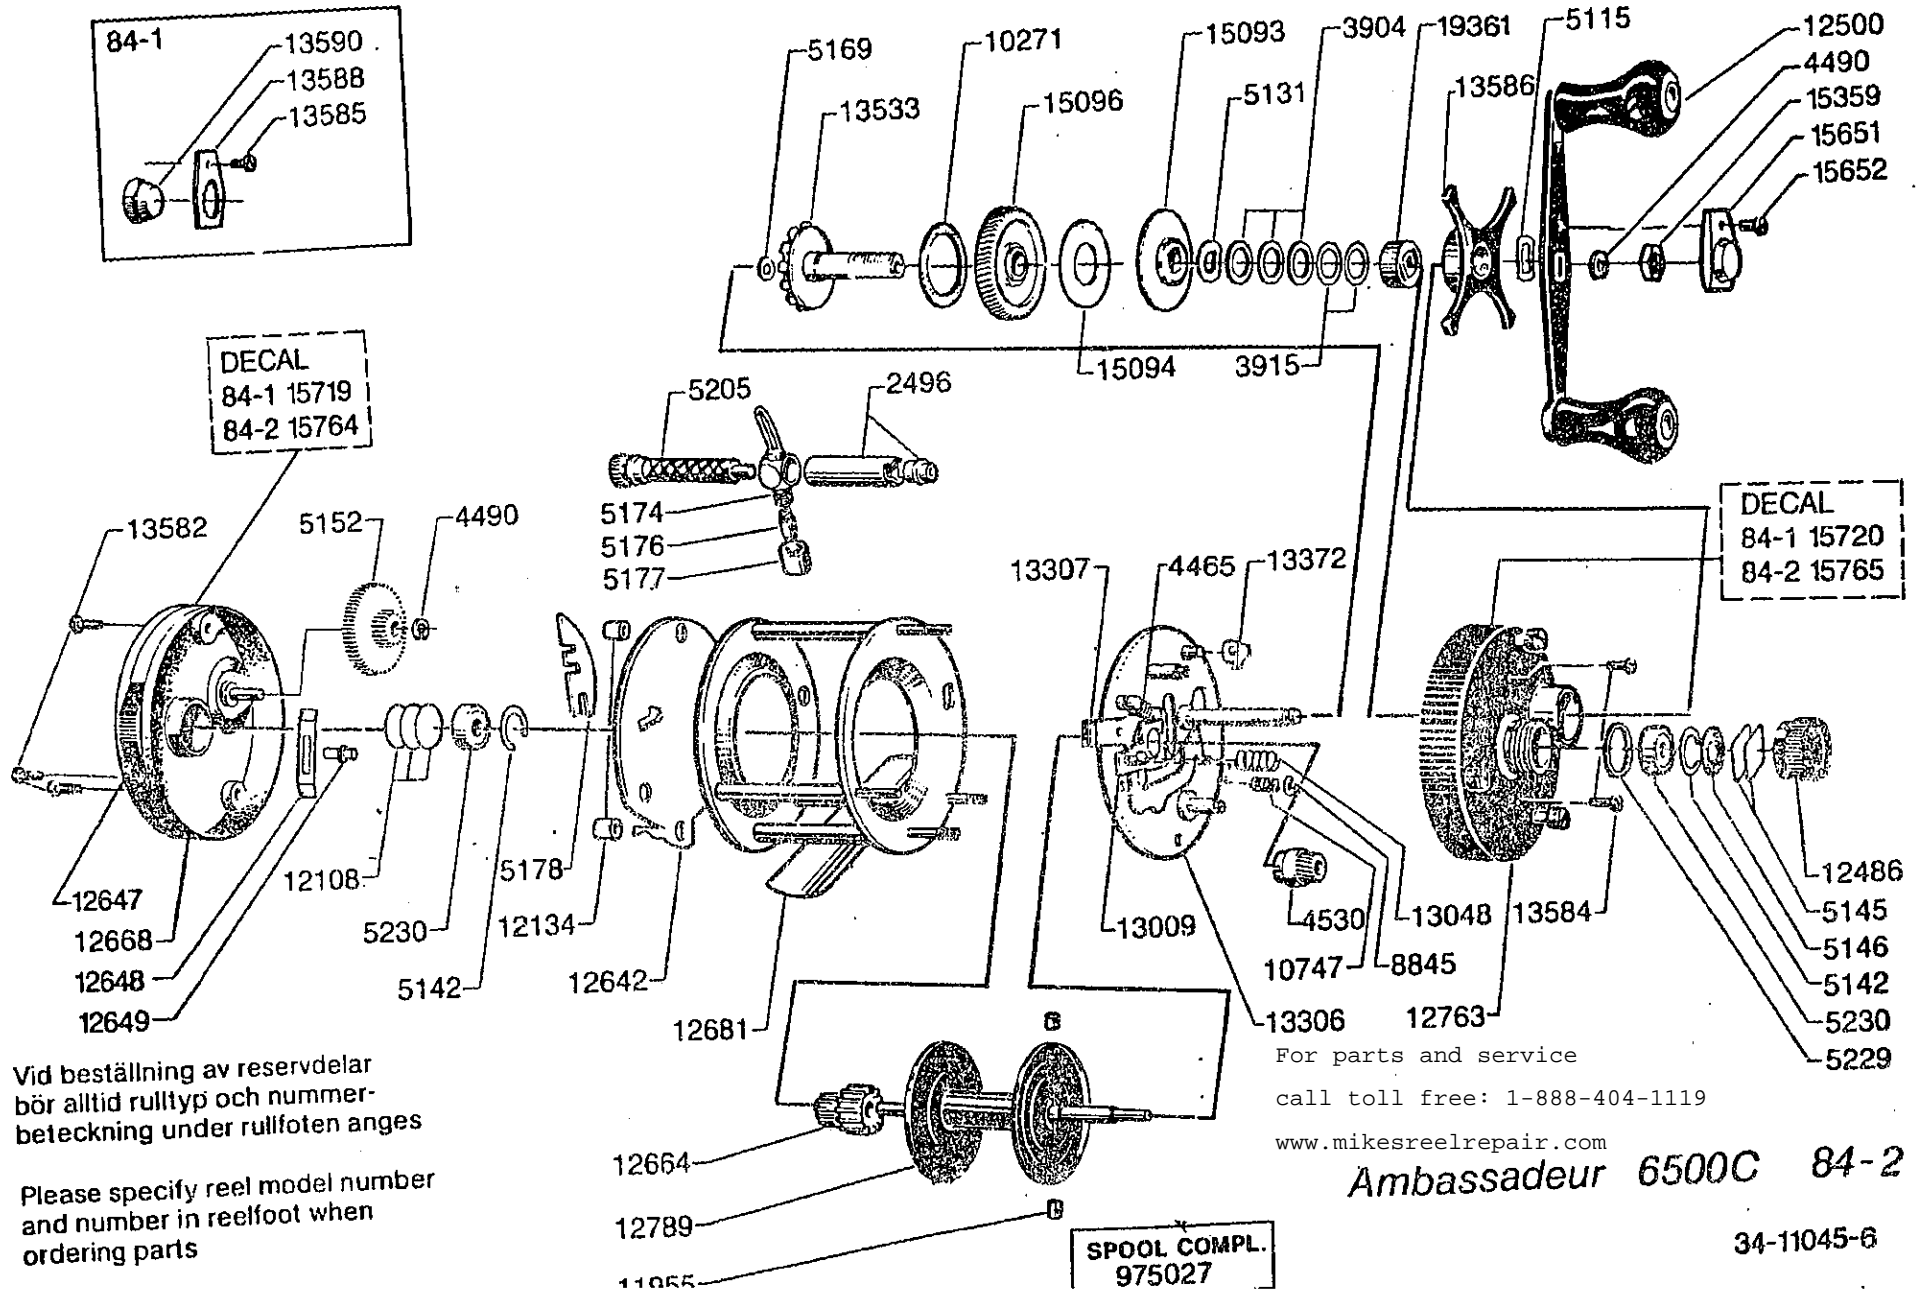

For parts and service  
 call toll free: 1-888-404-1119  
 www.mikesreelrepair.com

Vid beställning av reservdelar  
 bör alltid rulltyp och nummer-  
 beteckning under rullfoten anges

Please specify reel model number  
 and number in reeffoot when  
 ordering parts