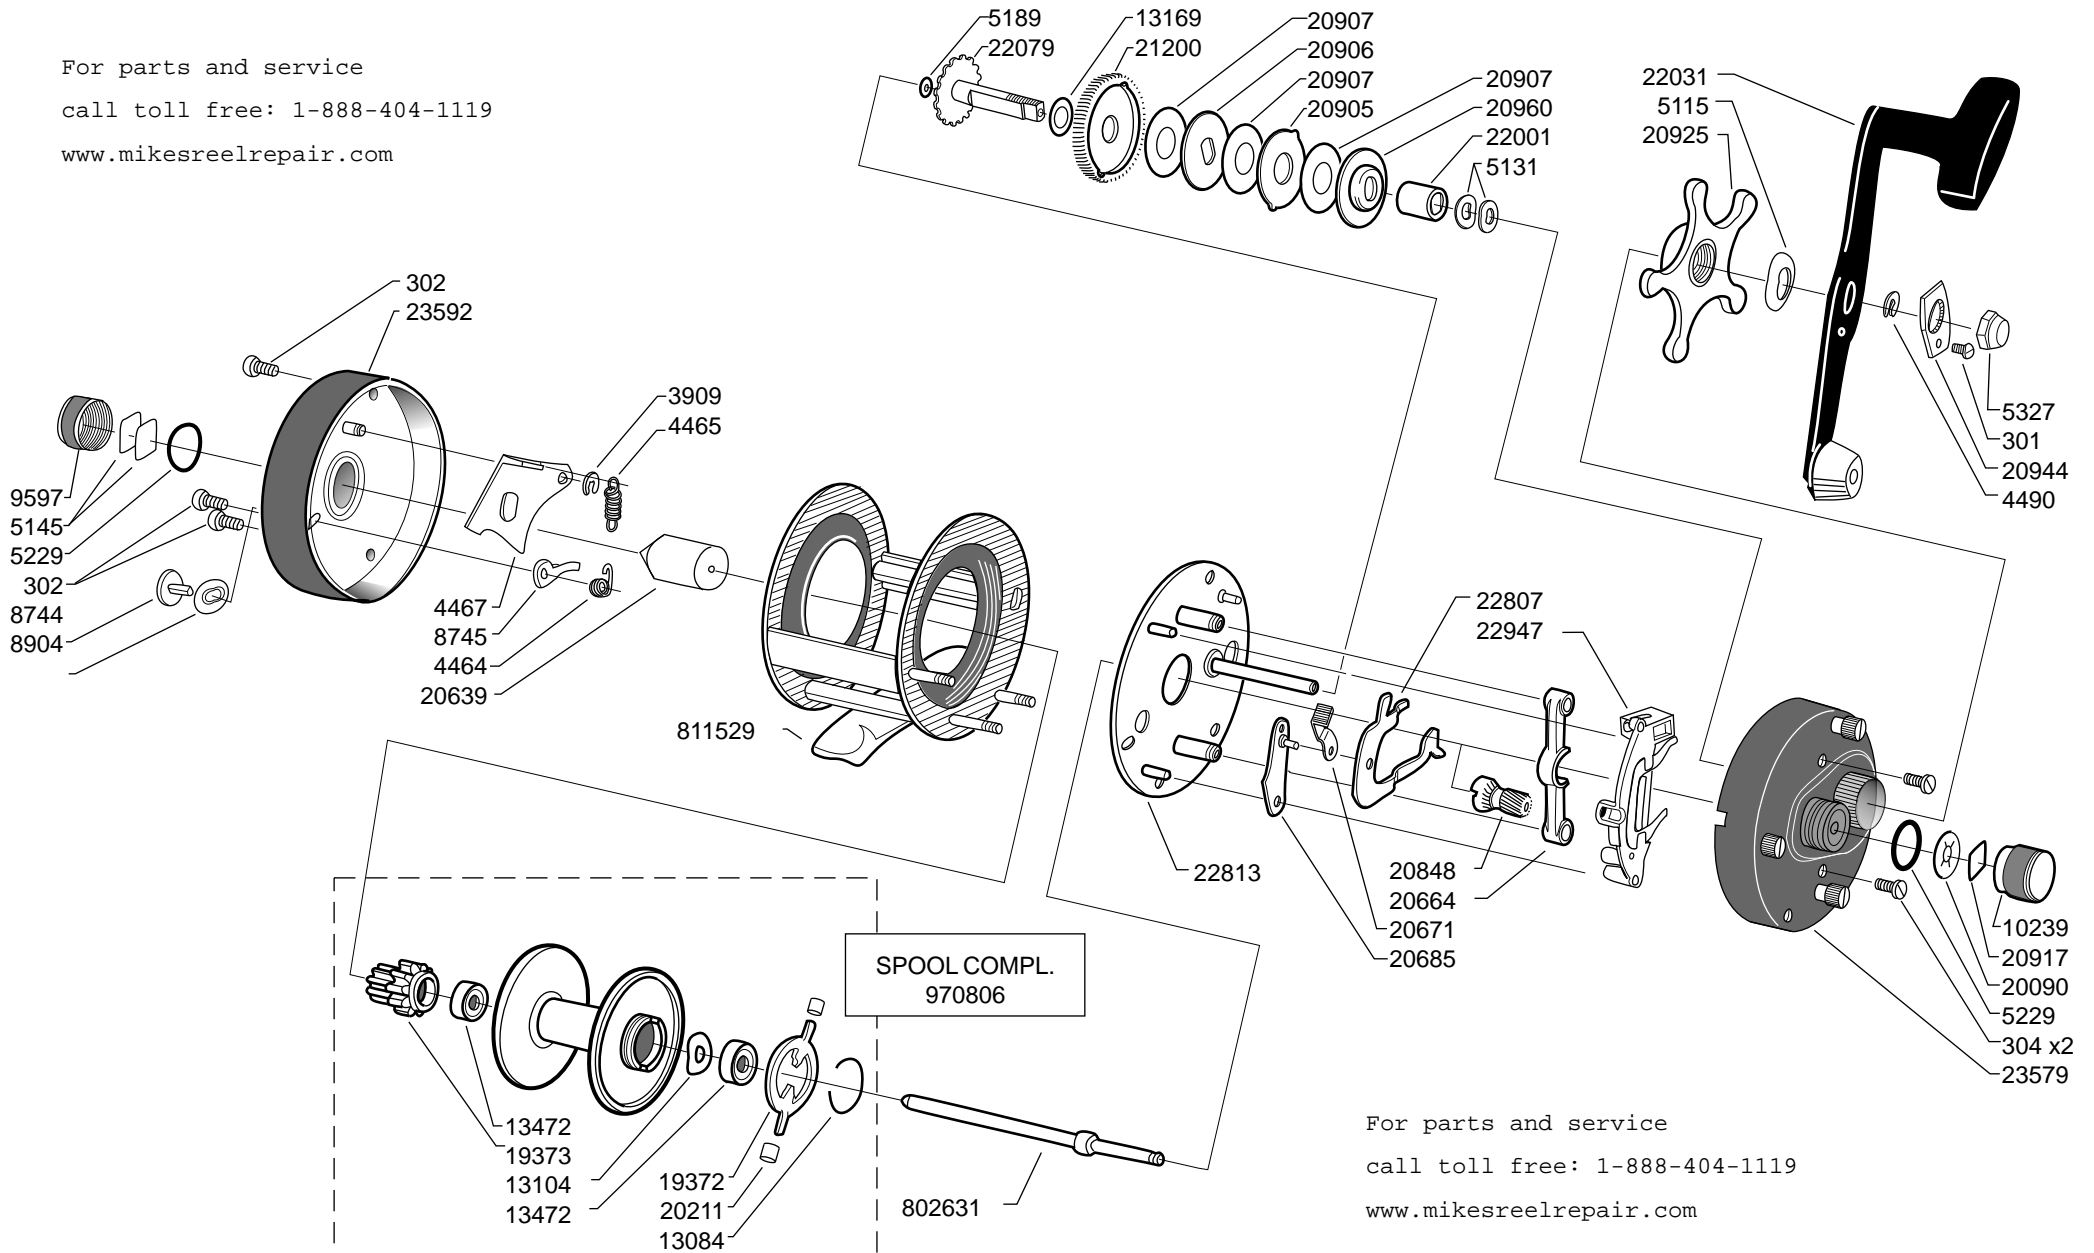

For parts and service
 call toll free: 1-888-404-1119
 www.mikesreelrepair.com

For parts and service
 call toll free: 1-888-404-1119
 www.mikesreelrepair.com

Please specify reel model number
 and number in reelfoot when
 ordering parts

Vid beställning av reservdelar bör
 alltid rulltyp och nummer-
 beteckning under rullfoten anges

Ambassadeur 6500 CT 07 00

901834 / 901834 A Black

34-12026-0