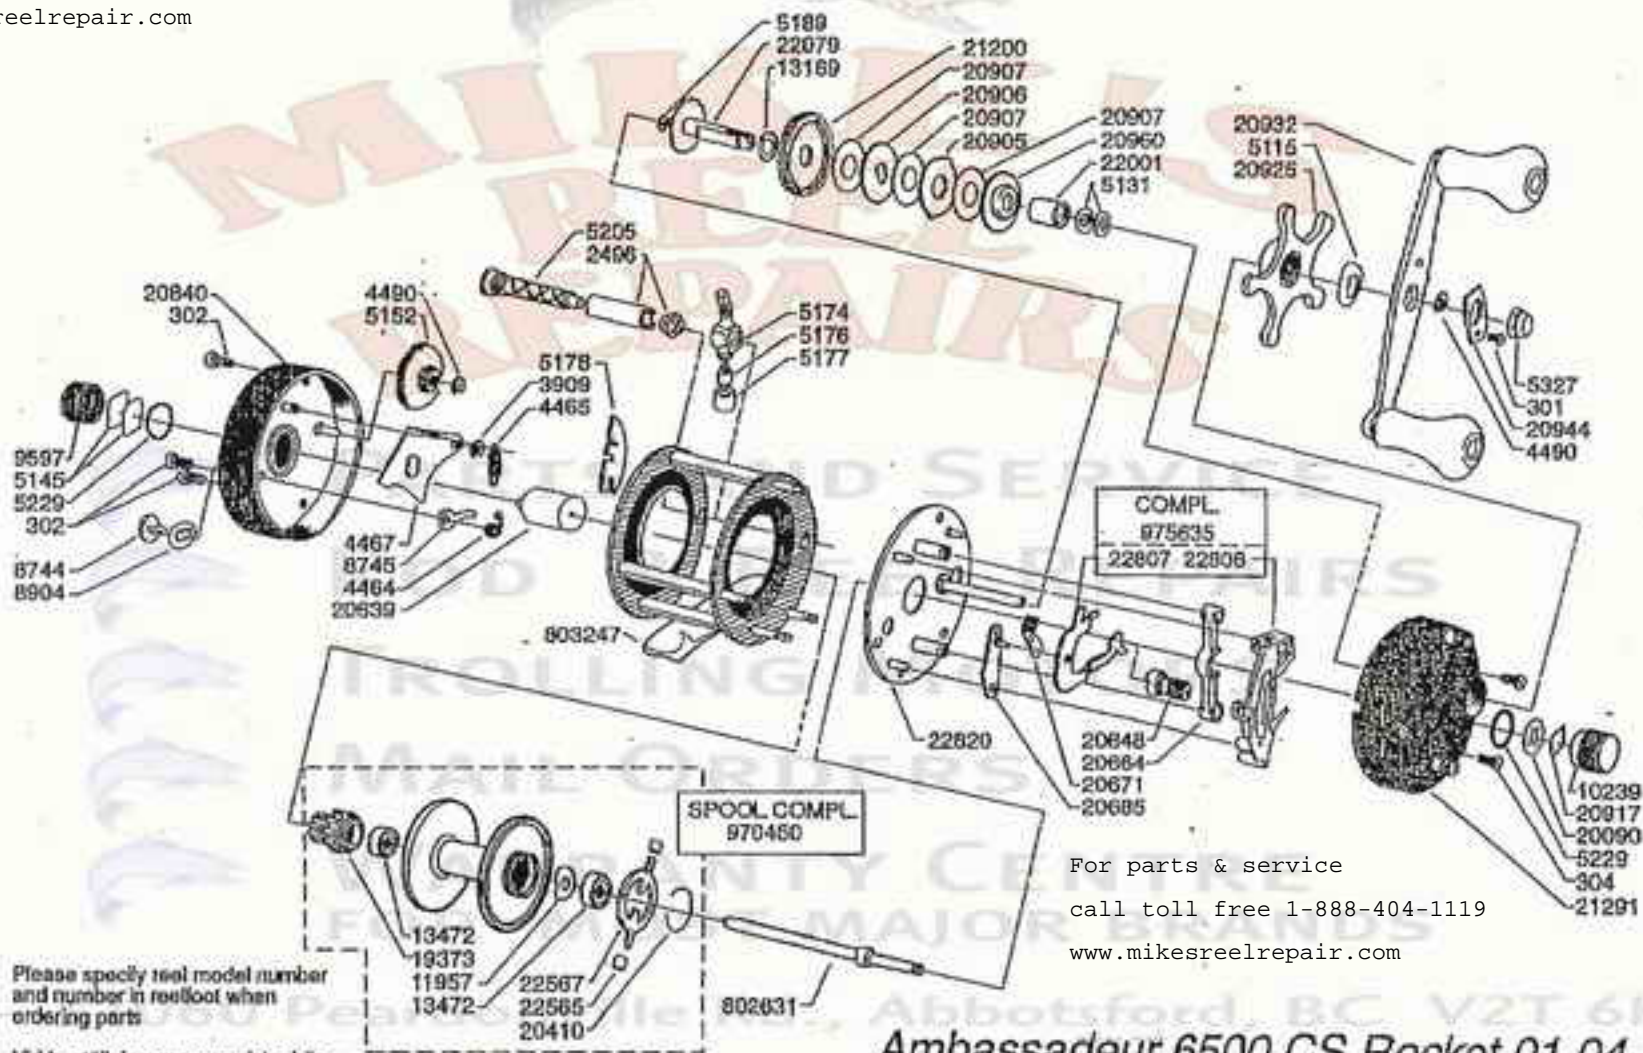

For parts & service
 call toll free 1-888-404-1119
 www.mikesreelrepair.com

For parts & service
 call toll free 1-888-404-1119
 www.mikesreelrepair.com

Please specify reel model number
 and number in reelfoot when
 ordering parts

Vid beställning av reservdelar bör
 alltid rulltyp och nummer-
 beteckning under rullfoten anges

Ambassadeur 6500 CS Rocket 01 04

901389

34-11915-0

TOLL FREE: 1.888.404.1119

mikesreel@shaw.ca

www.mikesreelrepair.com