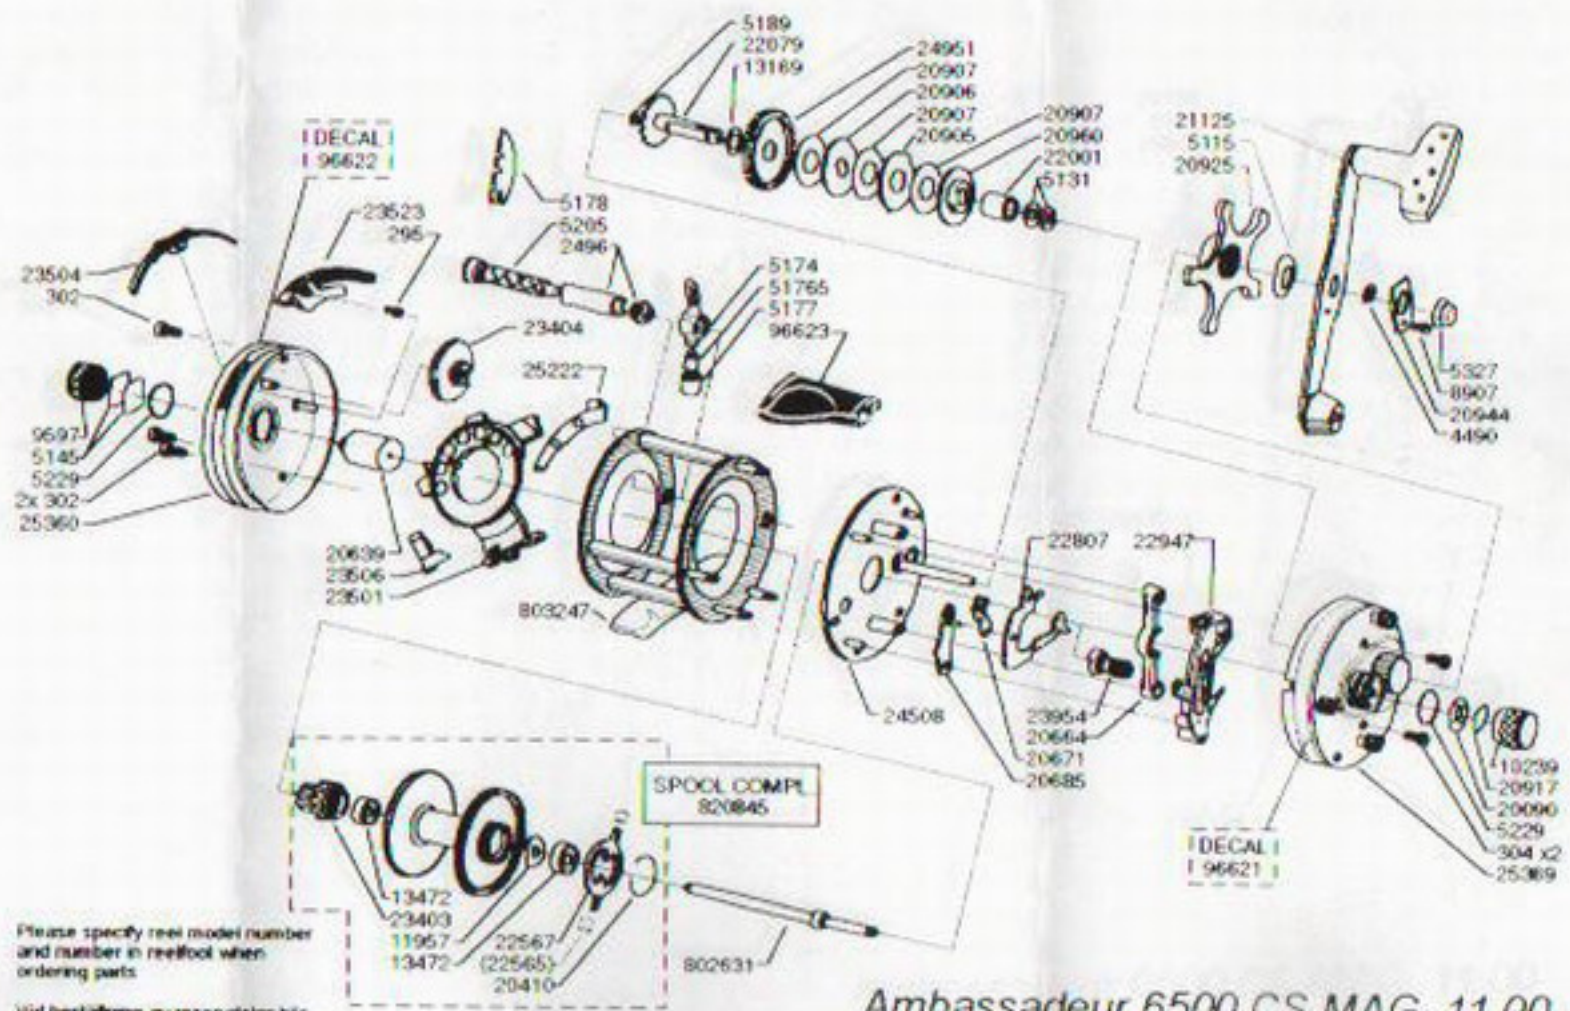

For parts and service
 call toll free: 1-888-404-1119
 www.mikesreelrepair.com

Please specify reel model number and number in reelfoot when ordering parts
 Vid beställning av reservdelar bör alltid reelltyp och nummer bekräftas under rullfoten anges

Ambassadeur 6500 CS MAG 11 00
 1077994 Sunset Orange 34-12302-0

FLORIDA SURF