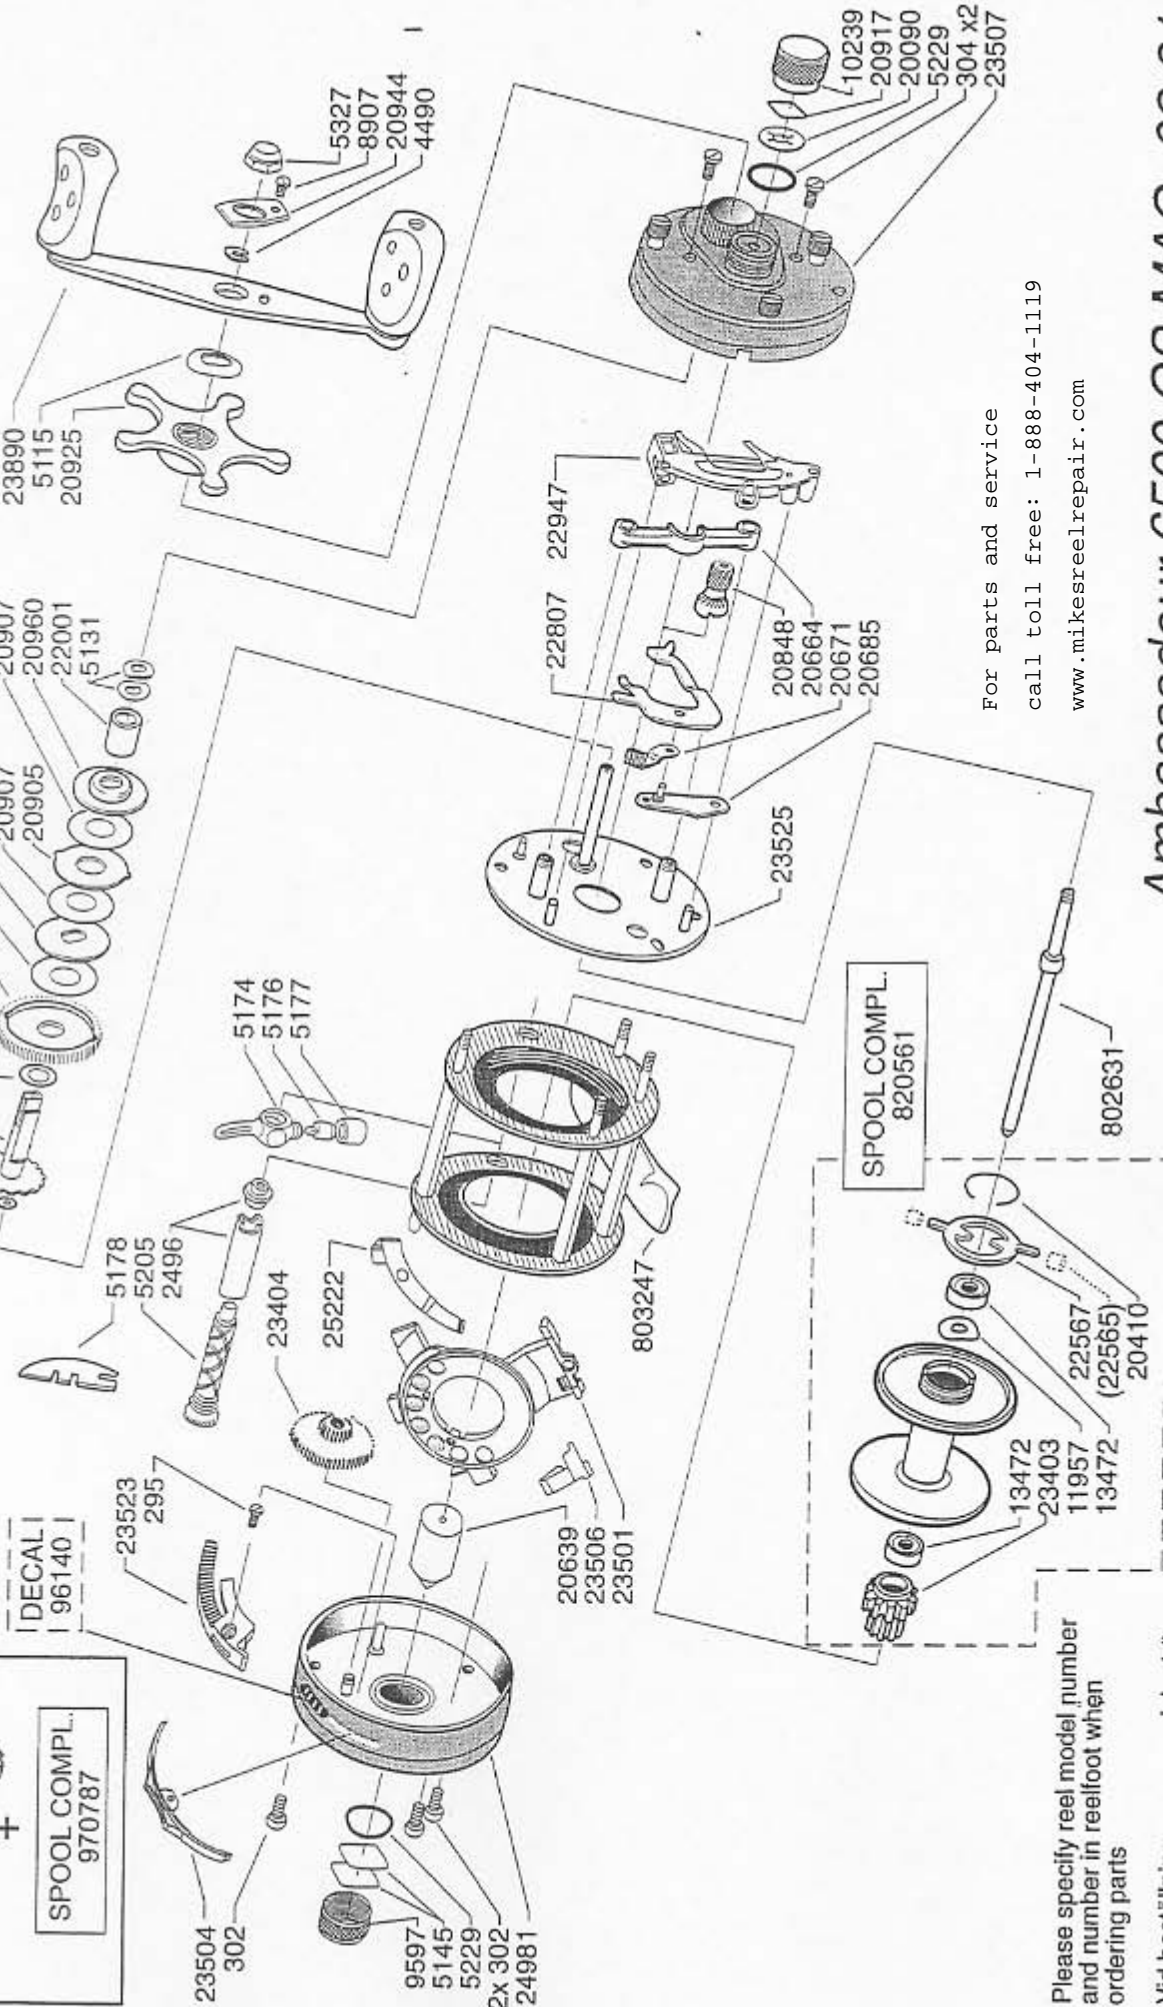

For parts and service  
 call toll free: 1-888-404-1119  
 www.mikesreelrepair.com

**09 00**

5152  
 4490  
 19373

+

SPOOL COMPL.  
 970787

For parts and service  
 call toll free: 1-888-404-1119  
 www.mikesreelrepair.com

Please specify reel model number  
 and number in reel foot when  
 ordering parts

Vid beställning av reservdelar bör  
 alltid rulltyp och nummer-  
 beteckning under rullfoten anges

# Ambassadeur 6500 CS MAG 09 01

901986 / A Green 34-12203-2