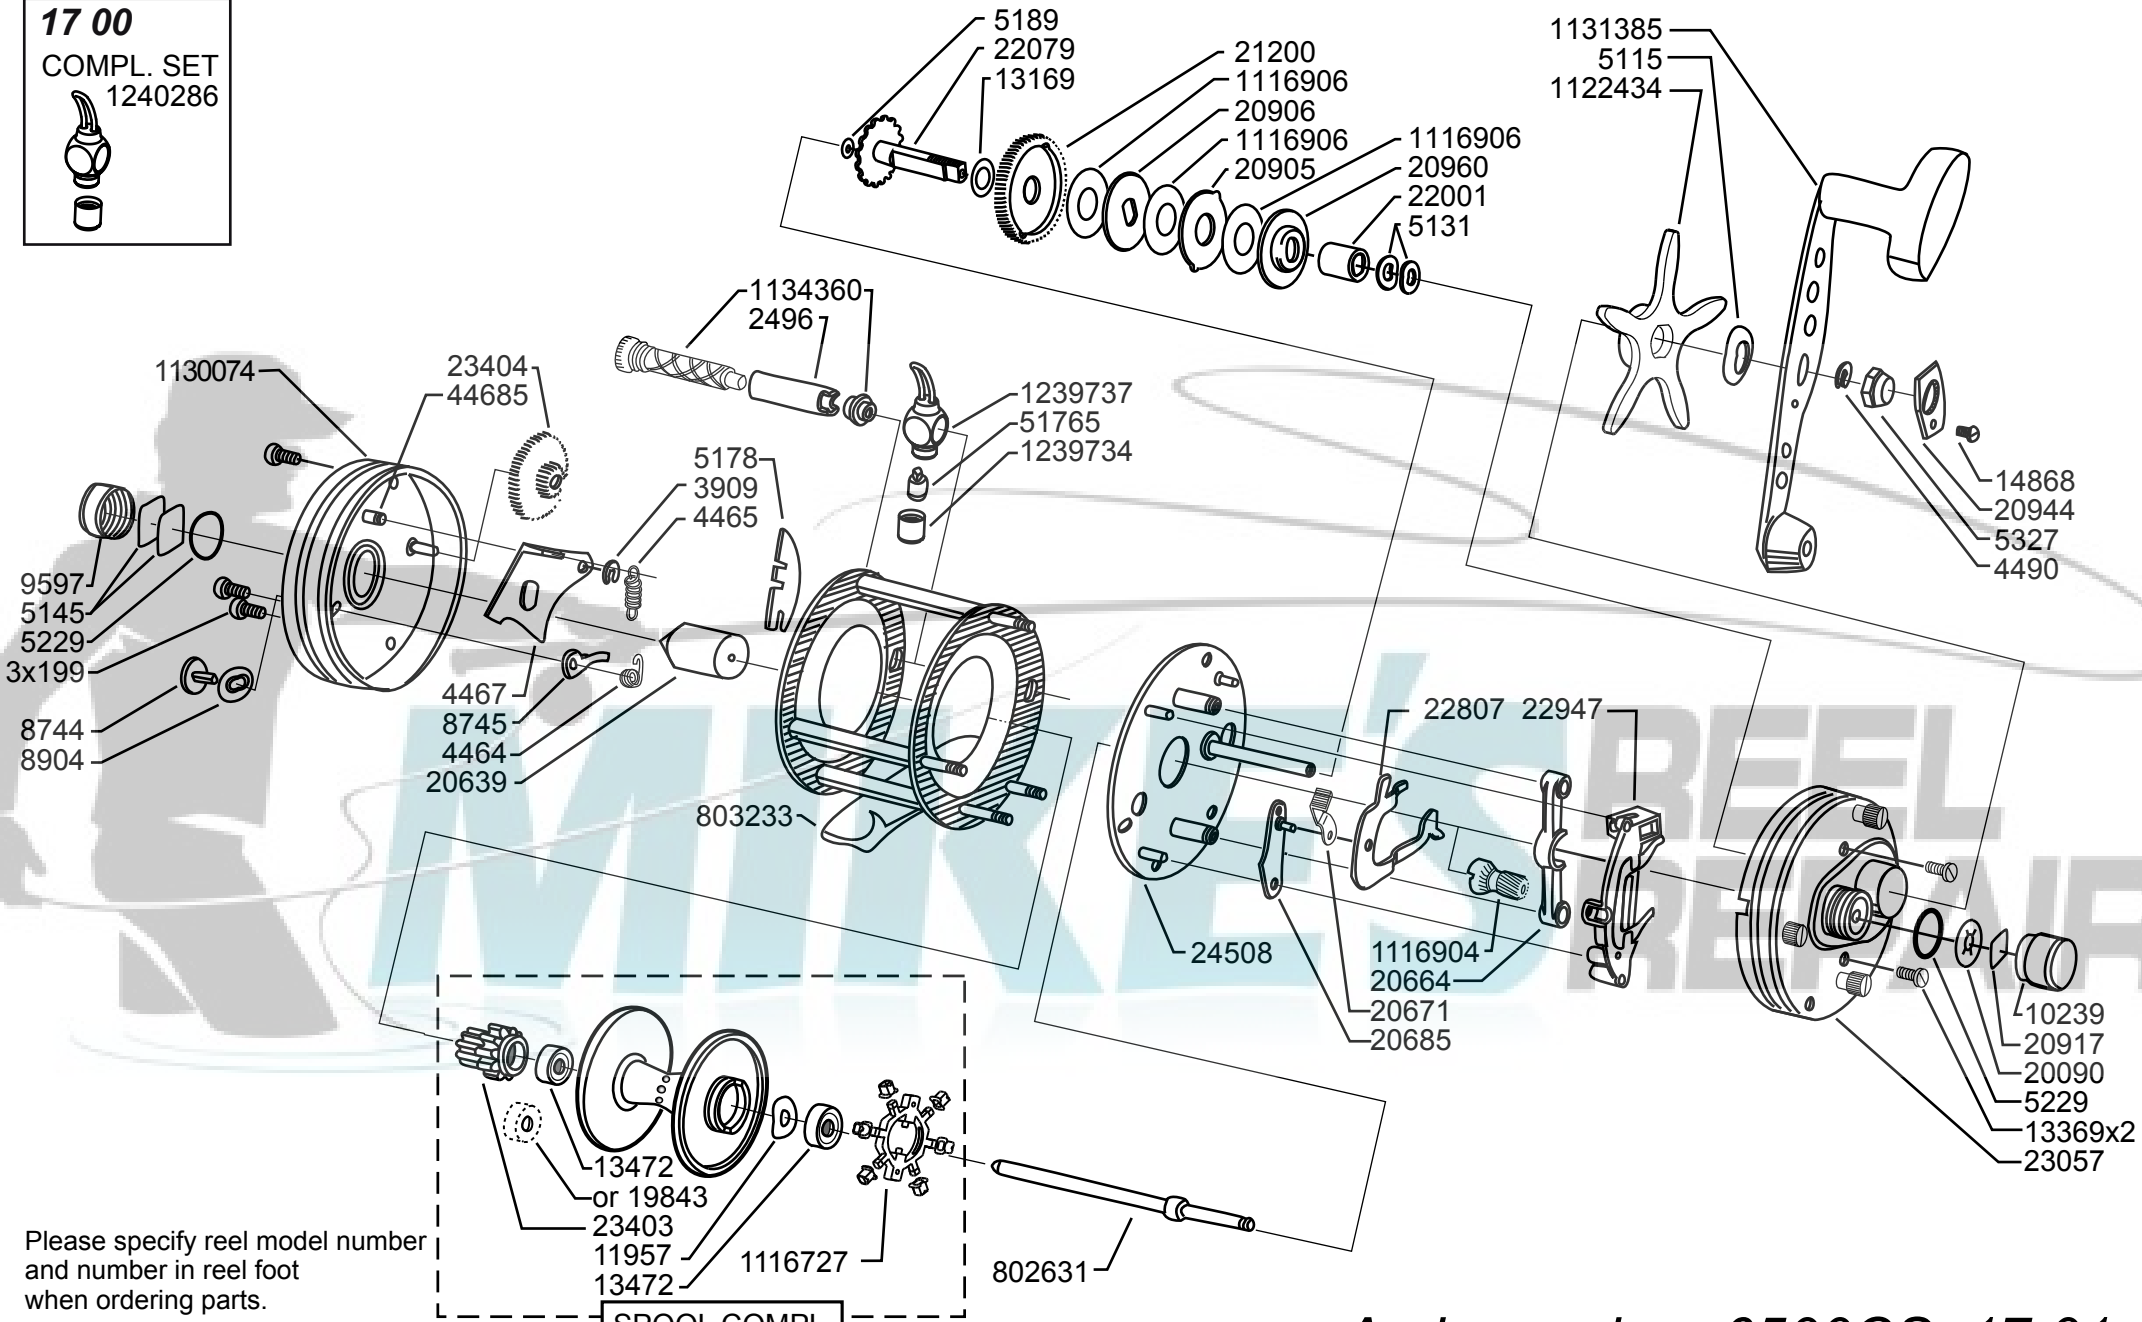

17 00
COMPL. SET
1240286

SPOOL COMPL.
SILVER
1130079

Please specify reel model number and number in reel foot when ordering parts.

Vid beställning av reservdelar bör alltid rulltyp och nummerbeteckning under rullfoten anges.

Ambassadeur 6500CS 17 01

1130044 Green

34-12553-3