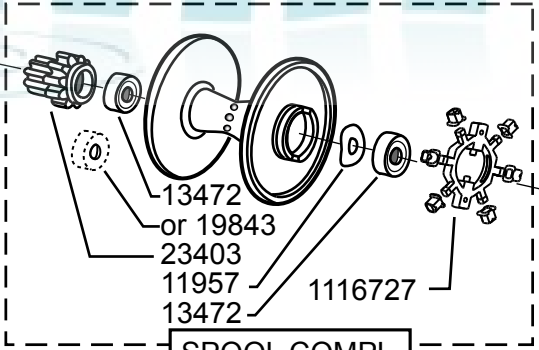

17 00
COMPL. SET
1240286

SPOOL COMPL.
SILVER
1130079

Please specify reel model number and number in reel foot when ordering parts.

Vid beställning av reservdelar bör alltid rulltyp och nummerbeteckning under rullfoten anges.

Ambassadeur 6500CS 17 01

1130044 Green

34-12553-3