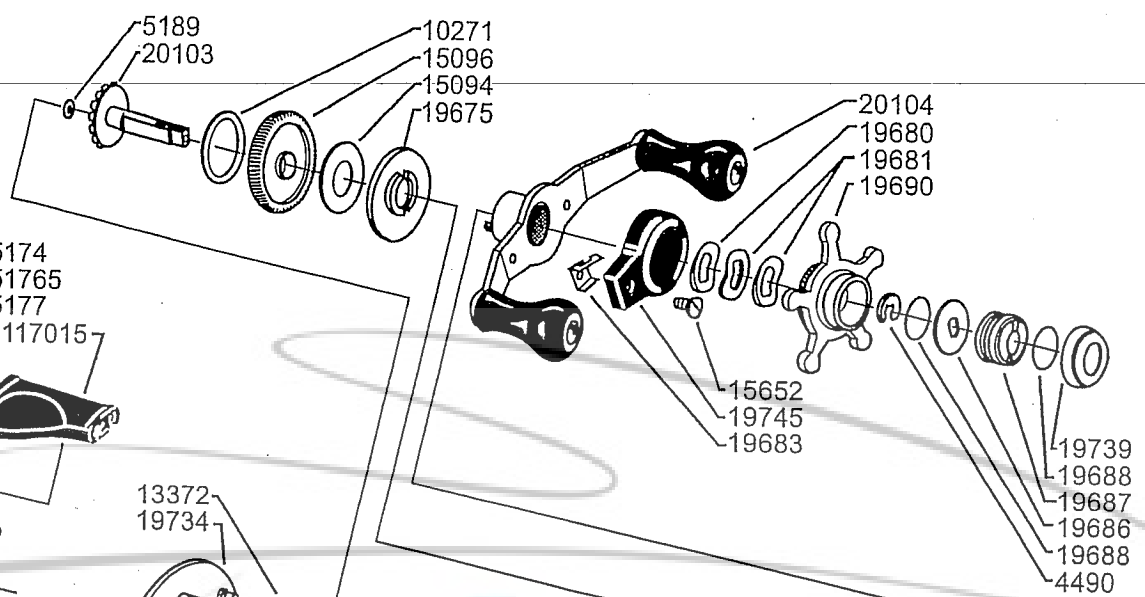

99 01

DECAL  
95020  
DECAL  
19363

Please specify reel model number  
and number in reelfoot when  
ordering parts

Vid beställning av reservdelar bör  
alltid rulltyp och nummer-  
beteckning under rullfoten anges

Ambassadeur 6500 C Syncro 99 02

1044374 (901303)

34-11652-5