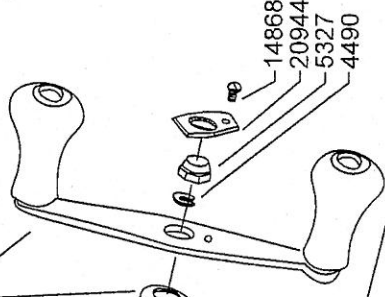

01 04

SPOOL COMPL.
970450

01 05

20932
5115
1122434

20840

23404

5205
2496

5174
51765
5177

1116904
20664
20671
20685

COMPL.
975635
22807 22808

22820

803247

9597
5145
5229
3x199
8744
8904

5178
3909
4465

4467
8745
4464
20639

802631

13472
or 19843
23403
13104
13472

SPOOL COMPL.
BLACK
1124233

1116727

802631

10239
20917
20090
5229
13369x2
21291

Please specify reel model number and number in reelfoot when ordering parts

Vid beställning av reservdelar bör alltid rulltyp och nummerbeteckning under rullfoten anges