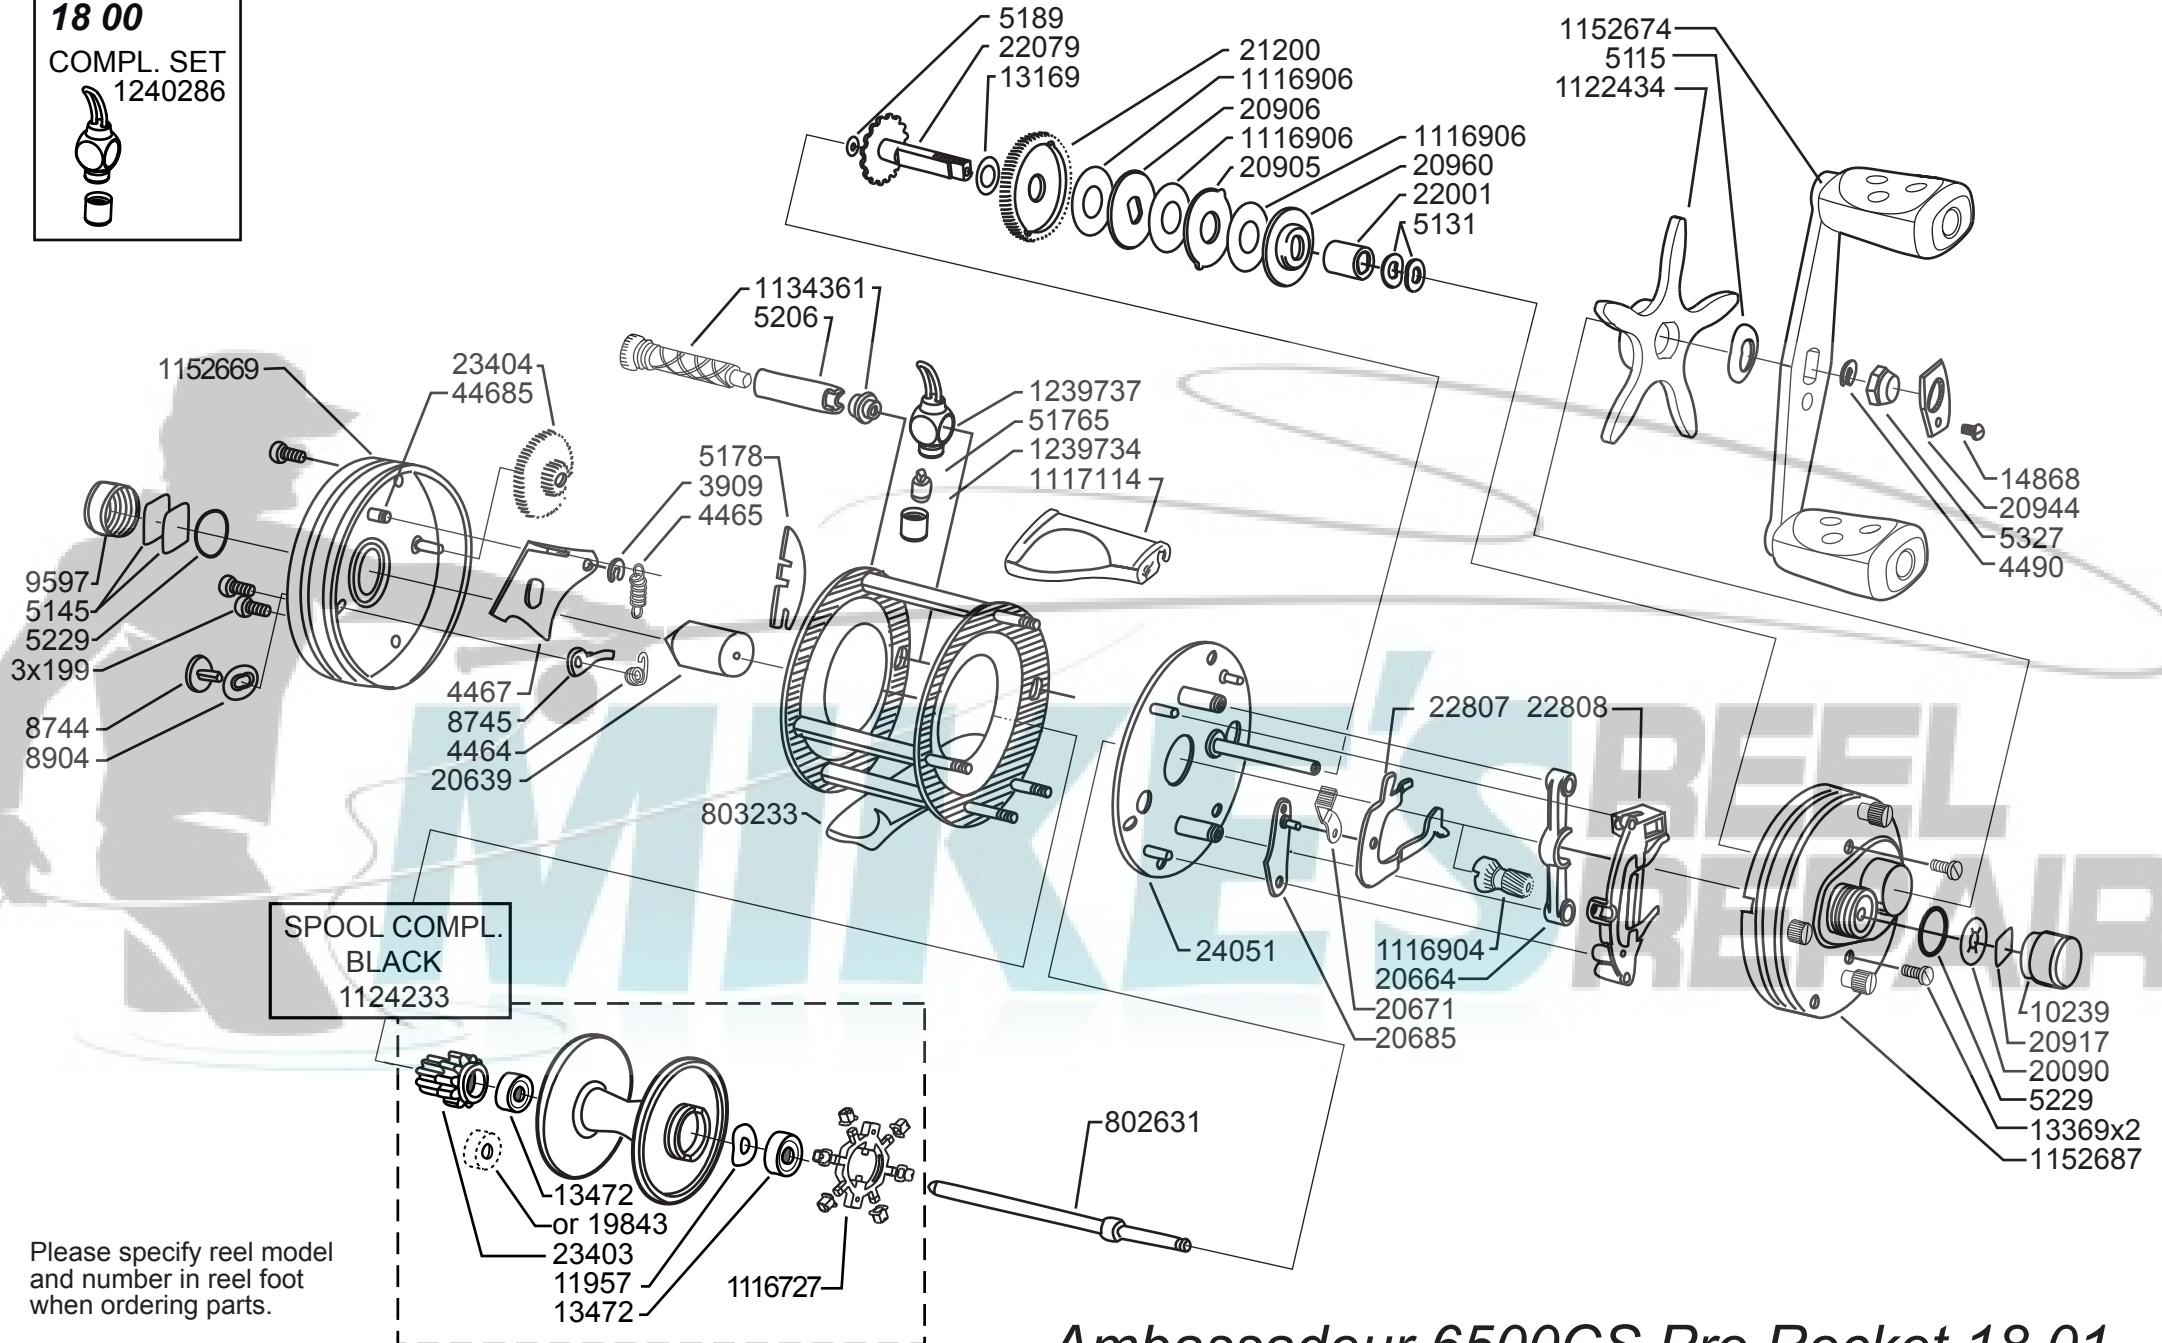

**18 00**

COMPL. SET  
1240286

SPOOL COMPL.  
BLACK  
1124233

Please specify reel model  
and number in reel foot  
when ordering parts.

Vid beställning av reservdelar  
bör alltid rulltyp och nummer-  
beteckning i rullfoten anges.

## Ambassadeur 6500CS Pro Rocket 18 01

1152352 Copper

34-12640-1