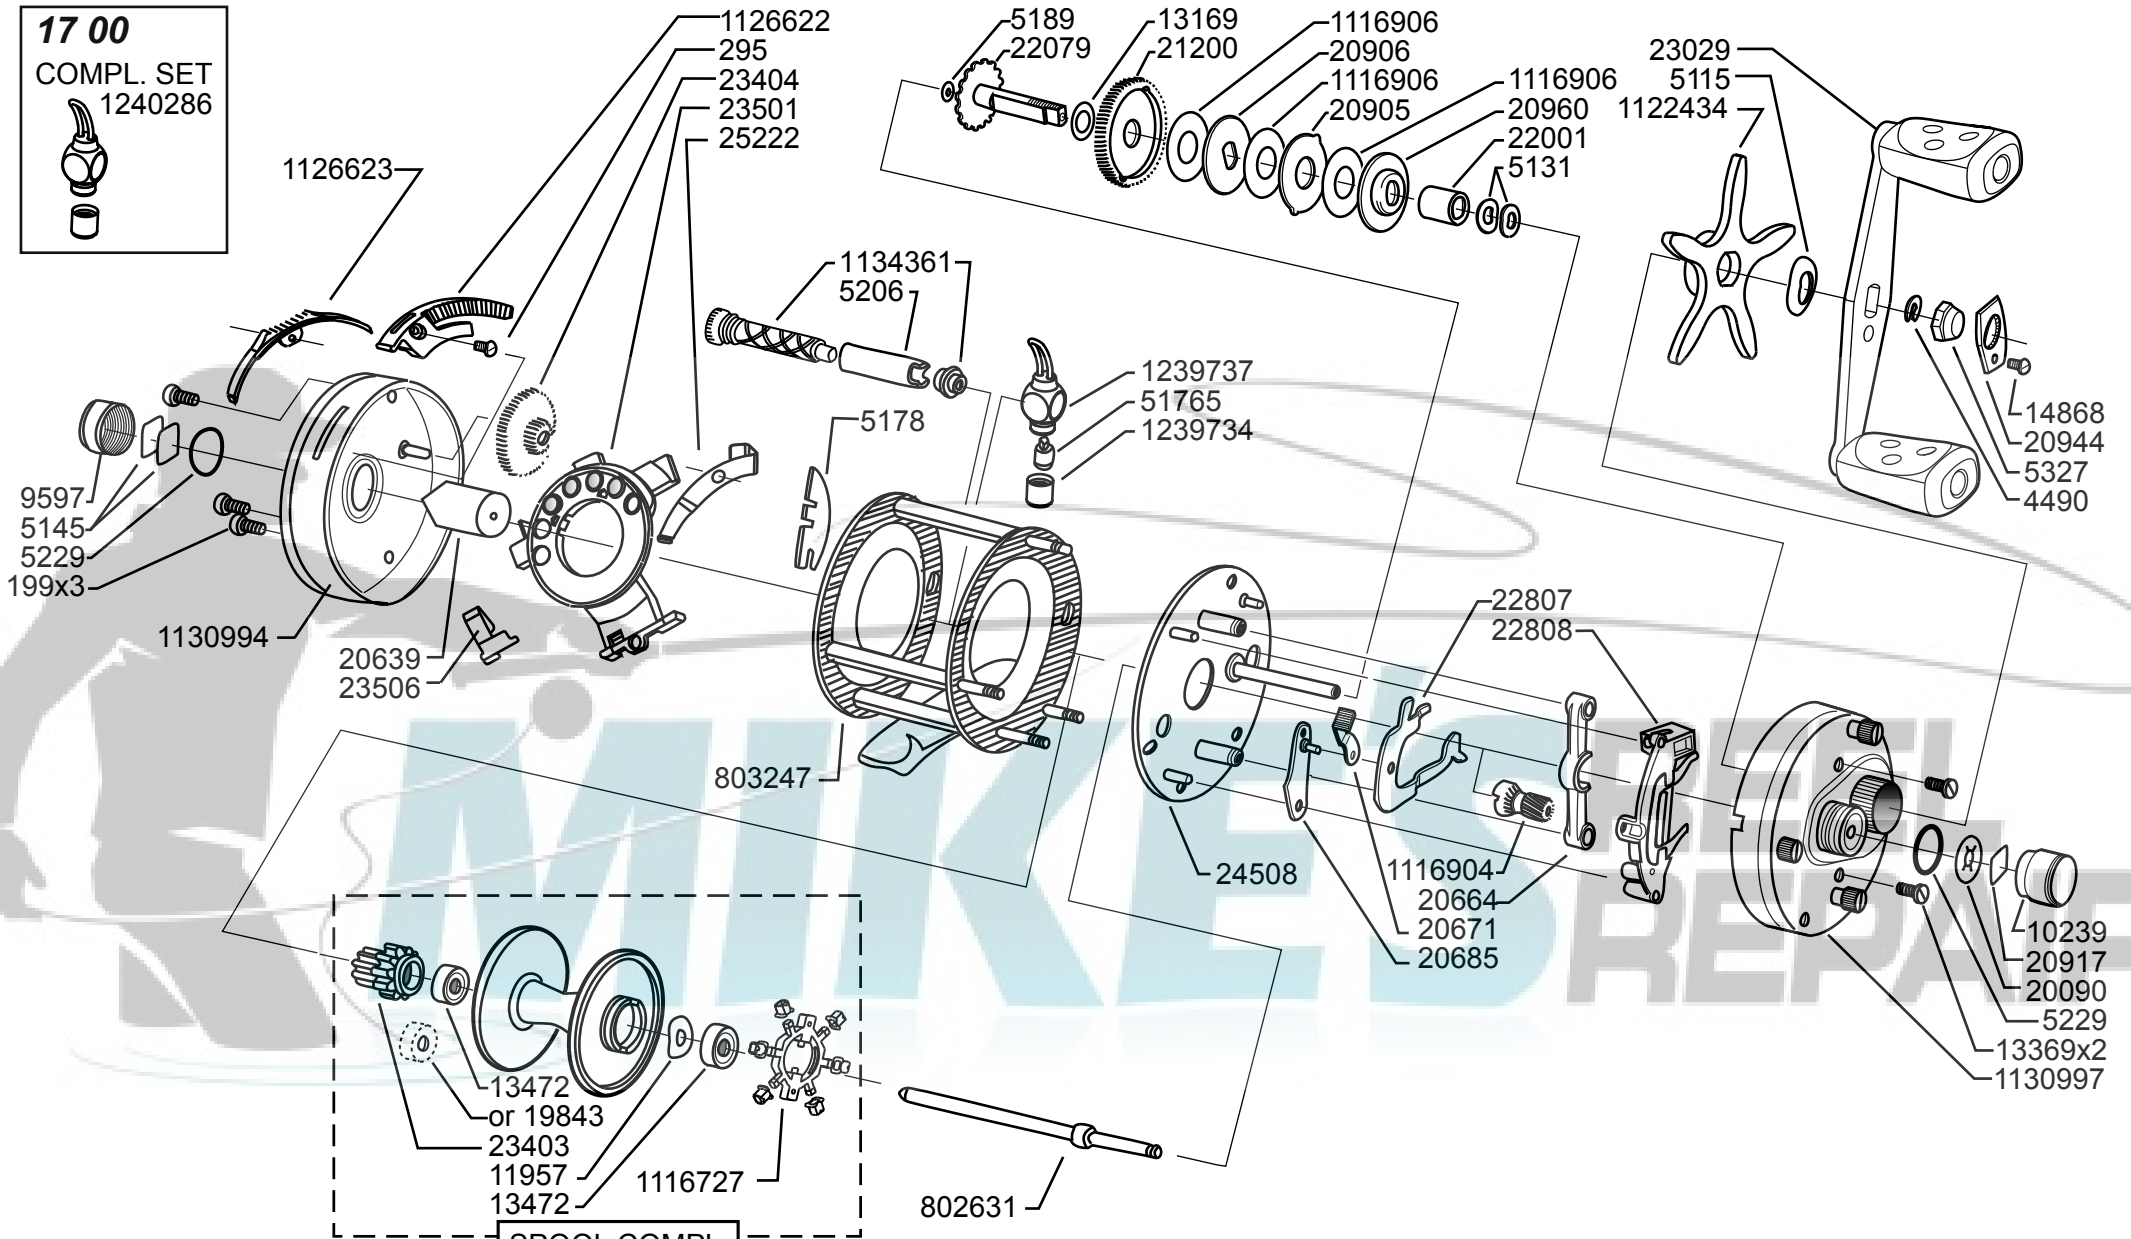

17 00

COMPL. SET
1240286

SPOOL COMPL.
SILVER
1124260

Please specify reel model number and number in reelfoot when ordering parts

Vid beställning av reservdelar bör alltid rulltyp och nummerbeteckning under rullfoten anges

Ambassadeur 6500 CS Mag 17 01

1130035 Gun Metal

34-12556-2