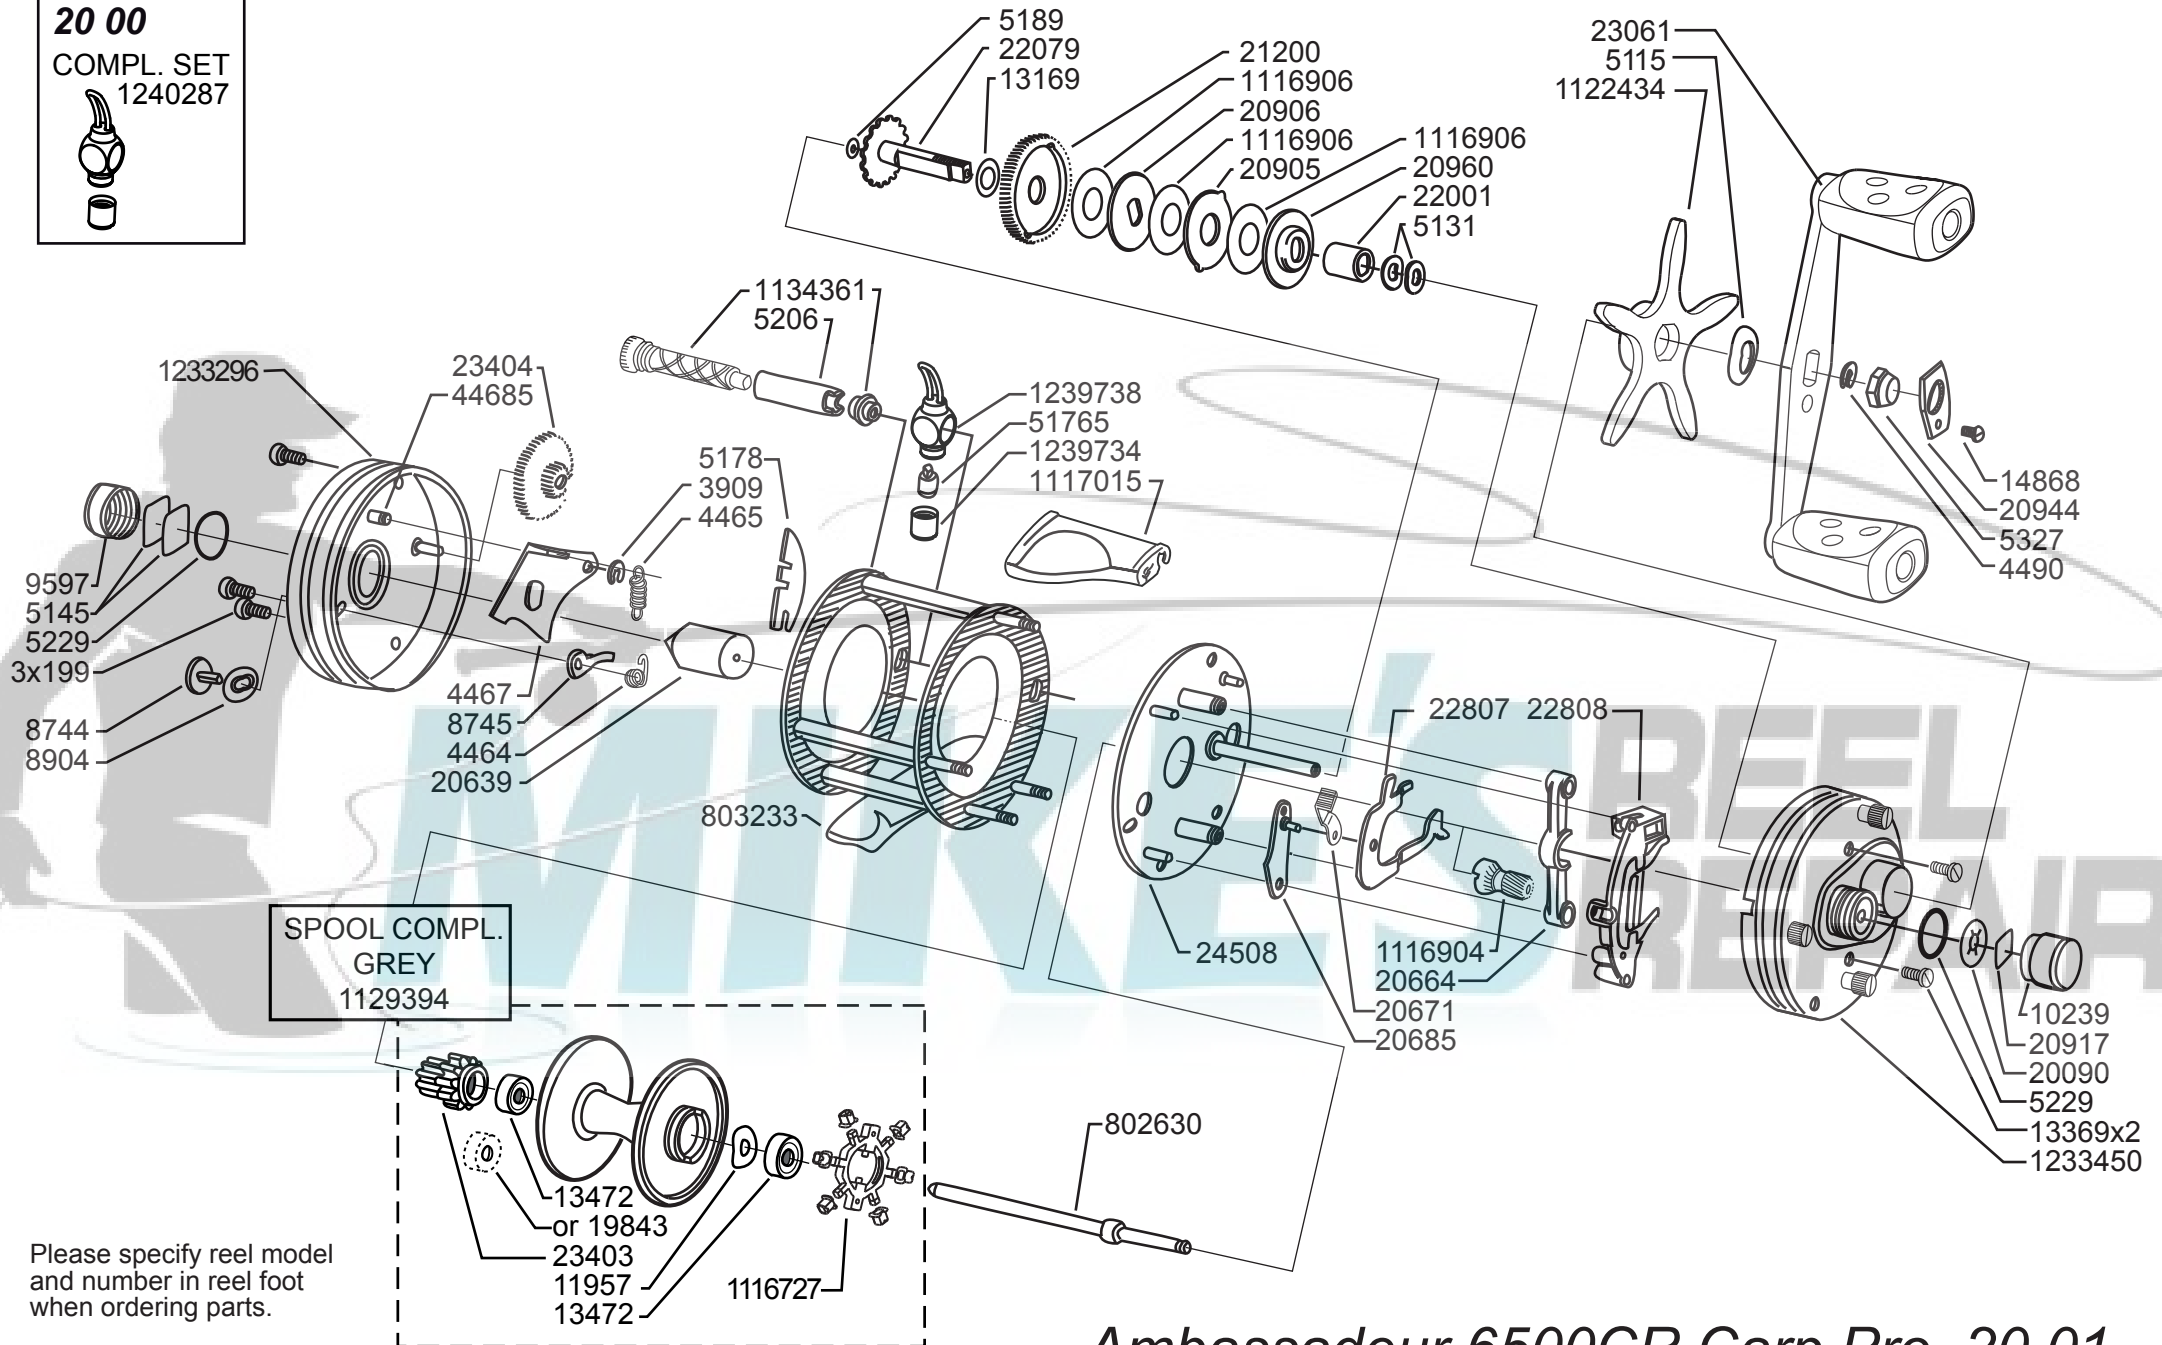

20 00

COMPL. SET
1240287

SPOOL COMPL.
GREY
1129394

Please specify reel model
and number in reel foot
when ordering parts.

Vid beställning av reservdelar
bör alltid rulltyp och nummer-
beteckning i rullfoten anges.

Ambassadeur 6500CR Carp Pro 20 01

1225796 Bourdeaux

34-12820-1