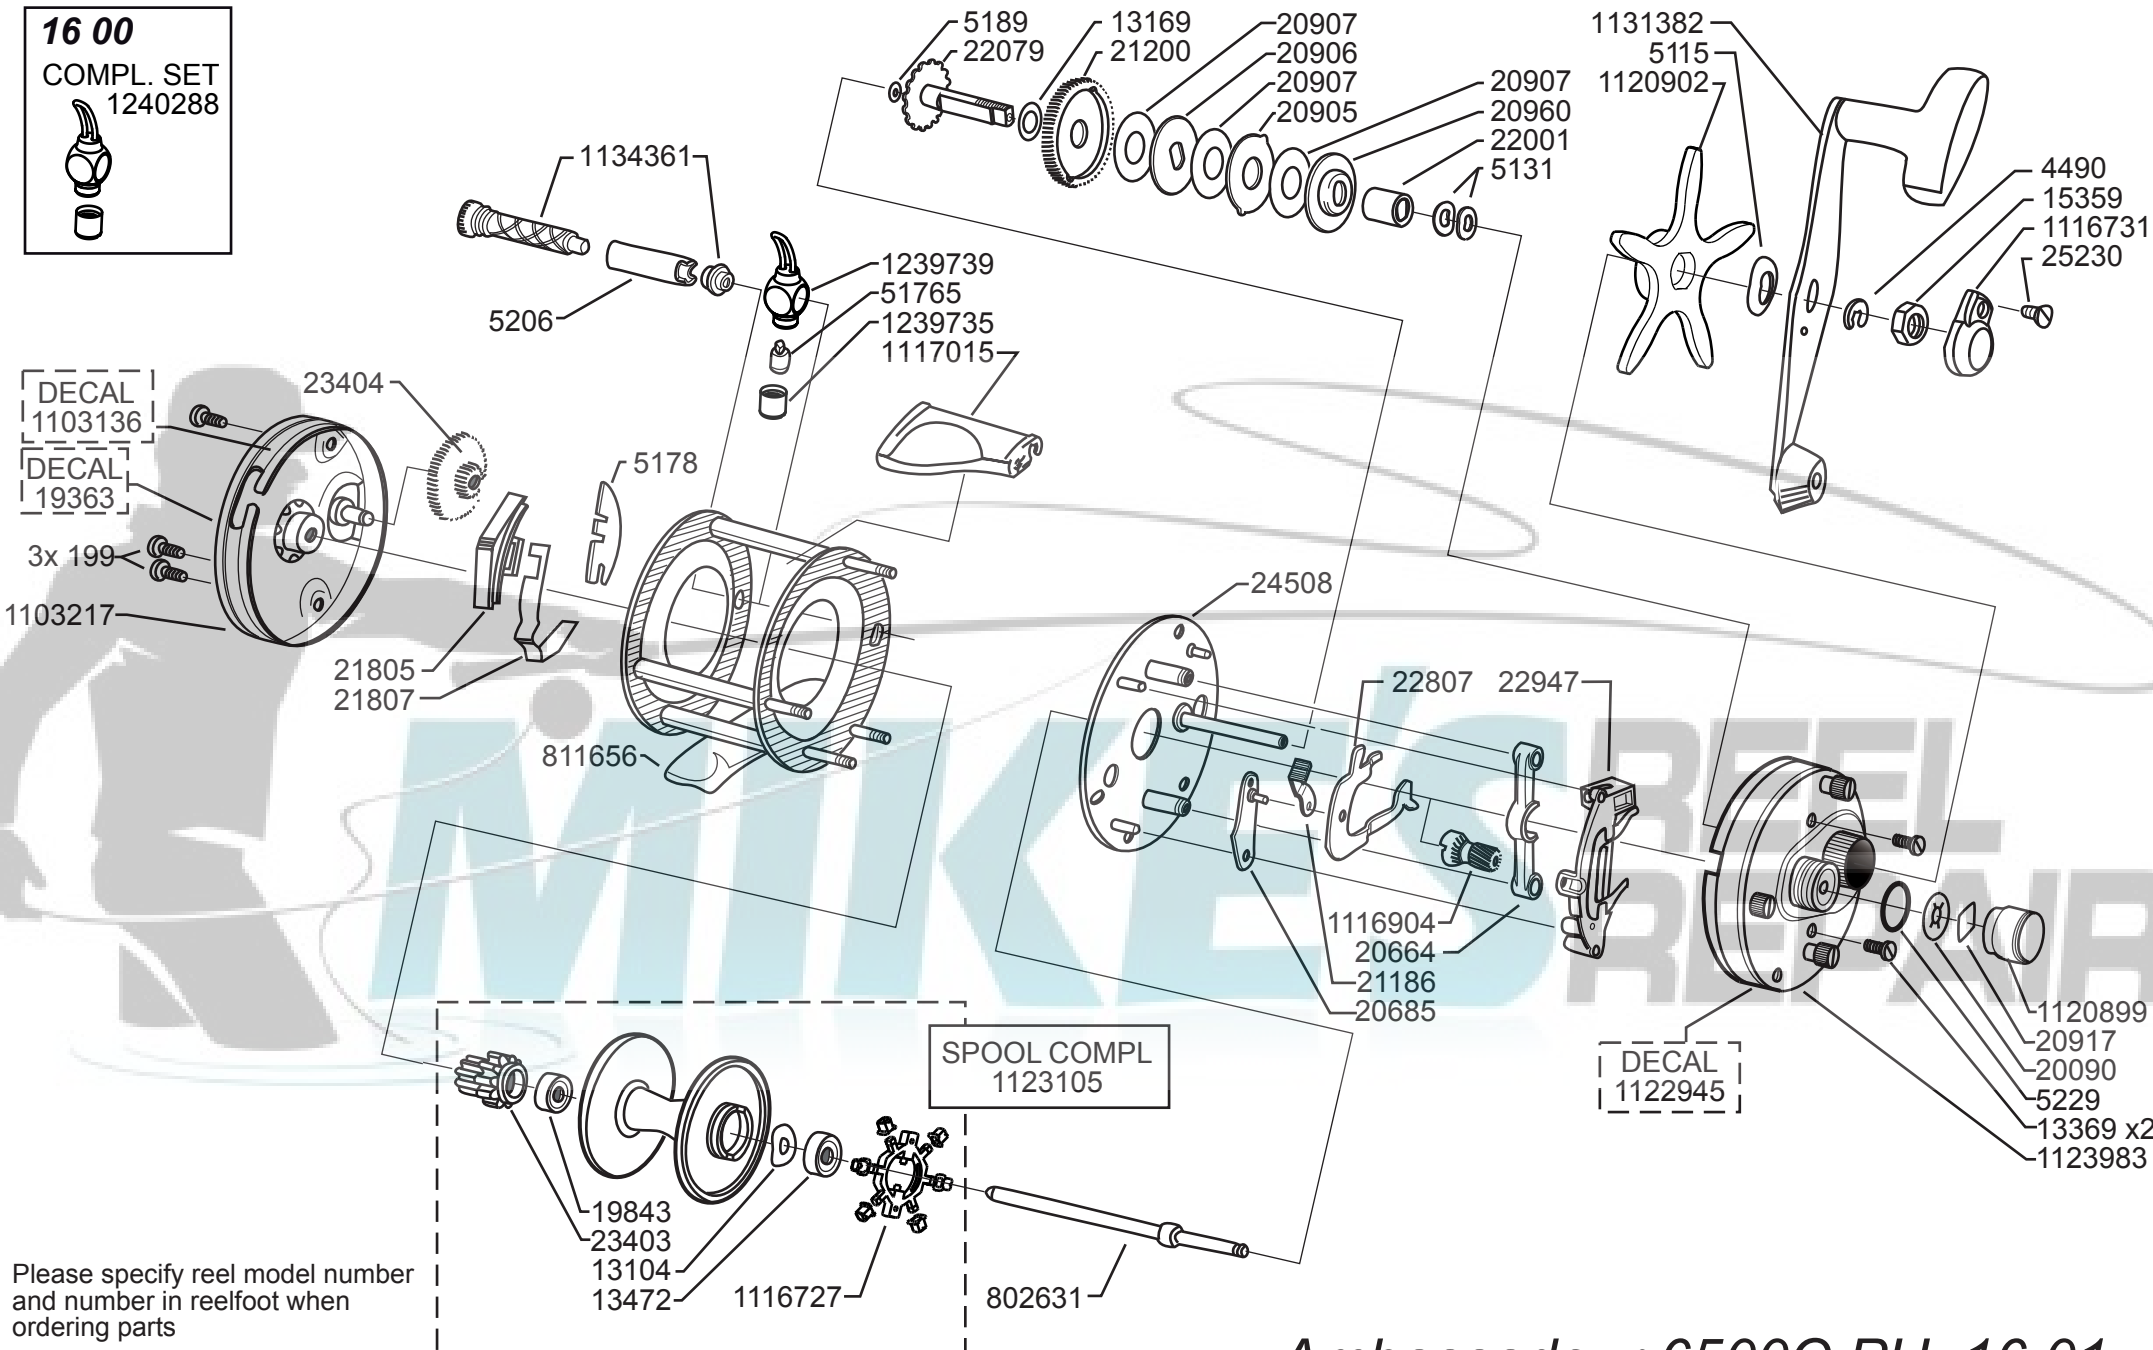

16 00
COMPL. SET
1240288

Please specify reel model number and number in reelfoot when ordering parts

Vid beställning av reservdelar bör alltid rulltyp och nummerbeteckning under rullfoten anges

Ambassadeur 6500C PH 16 01

1122600 Black

34-12501-5