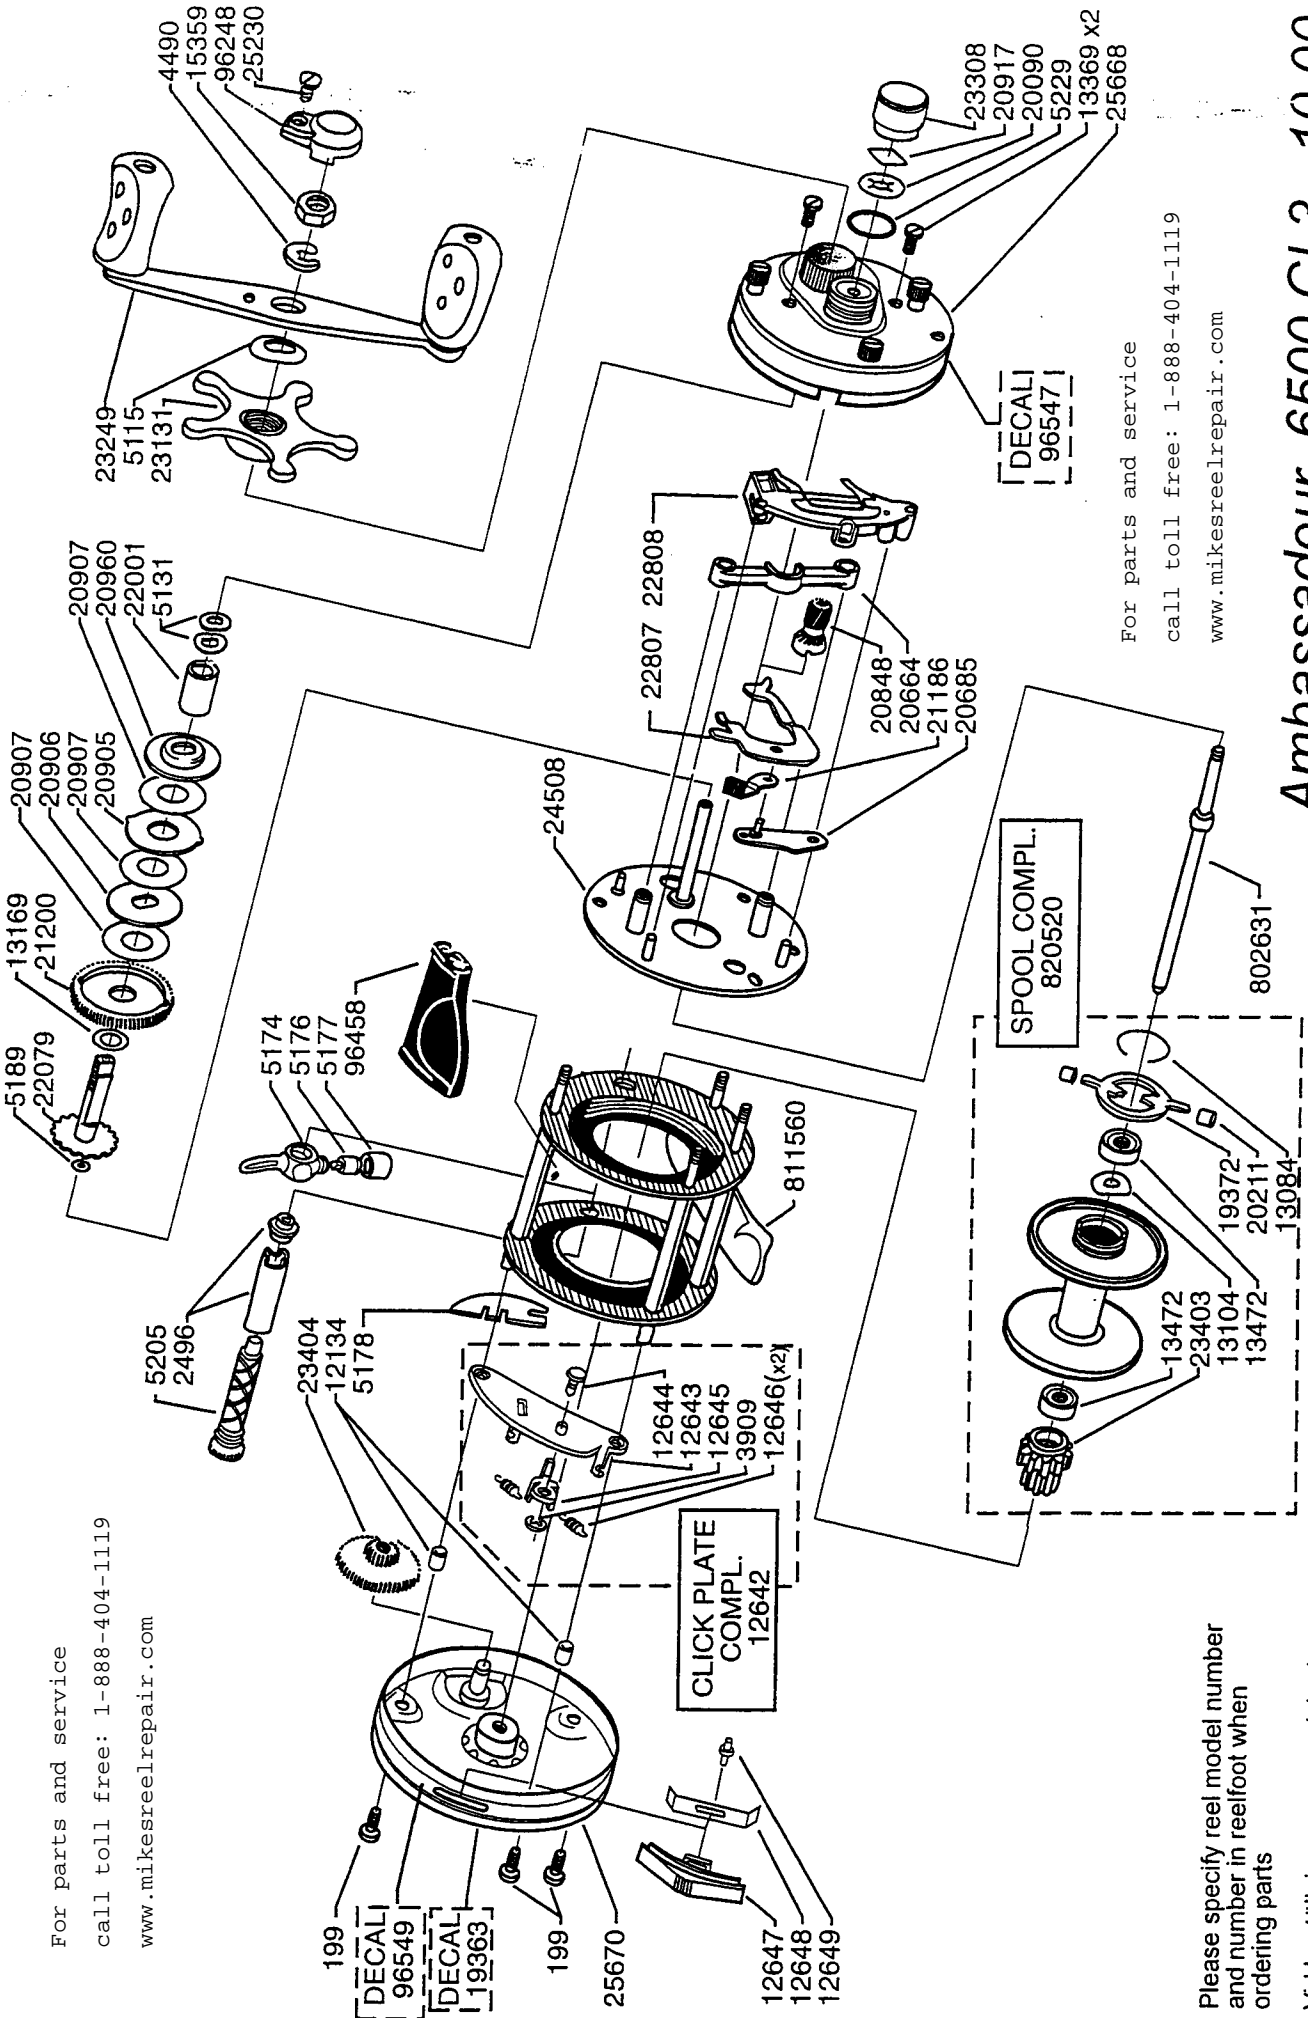

For parts and service
 call toll free: 1-888-404-1119
www.mikesreelrepair.com

DECAL
96547

SPOOL COMPL.
820520

CLICK PLATE
COMPL.
12642

For parts and service
 call toll free: 1-888-404-1119
www.mikesreelrepair.com

Please specify reel model number
 and number in reelfoot when
 ordering parts

Ambassadeur 6500 CL3 10 00

Vid beställning av reservdelar bör
 alltid rulltyp och nummer-
 beteckning under rullfoten anges

1067320 820503-0