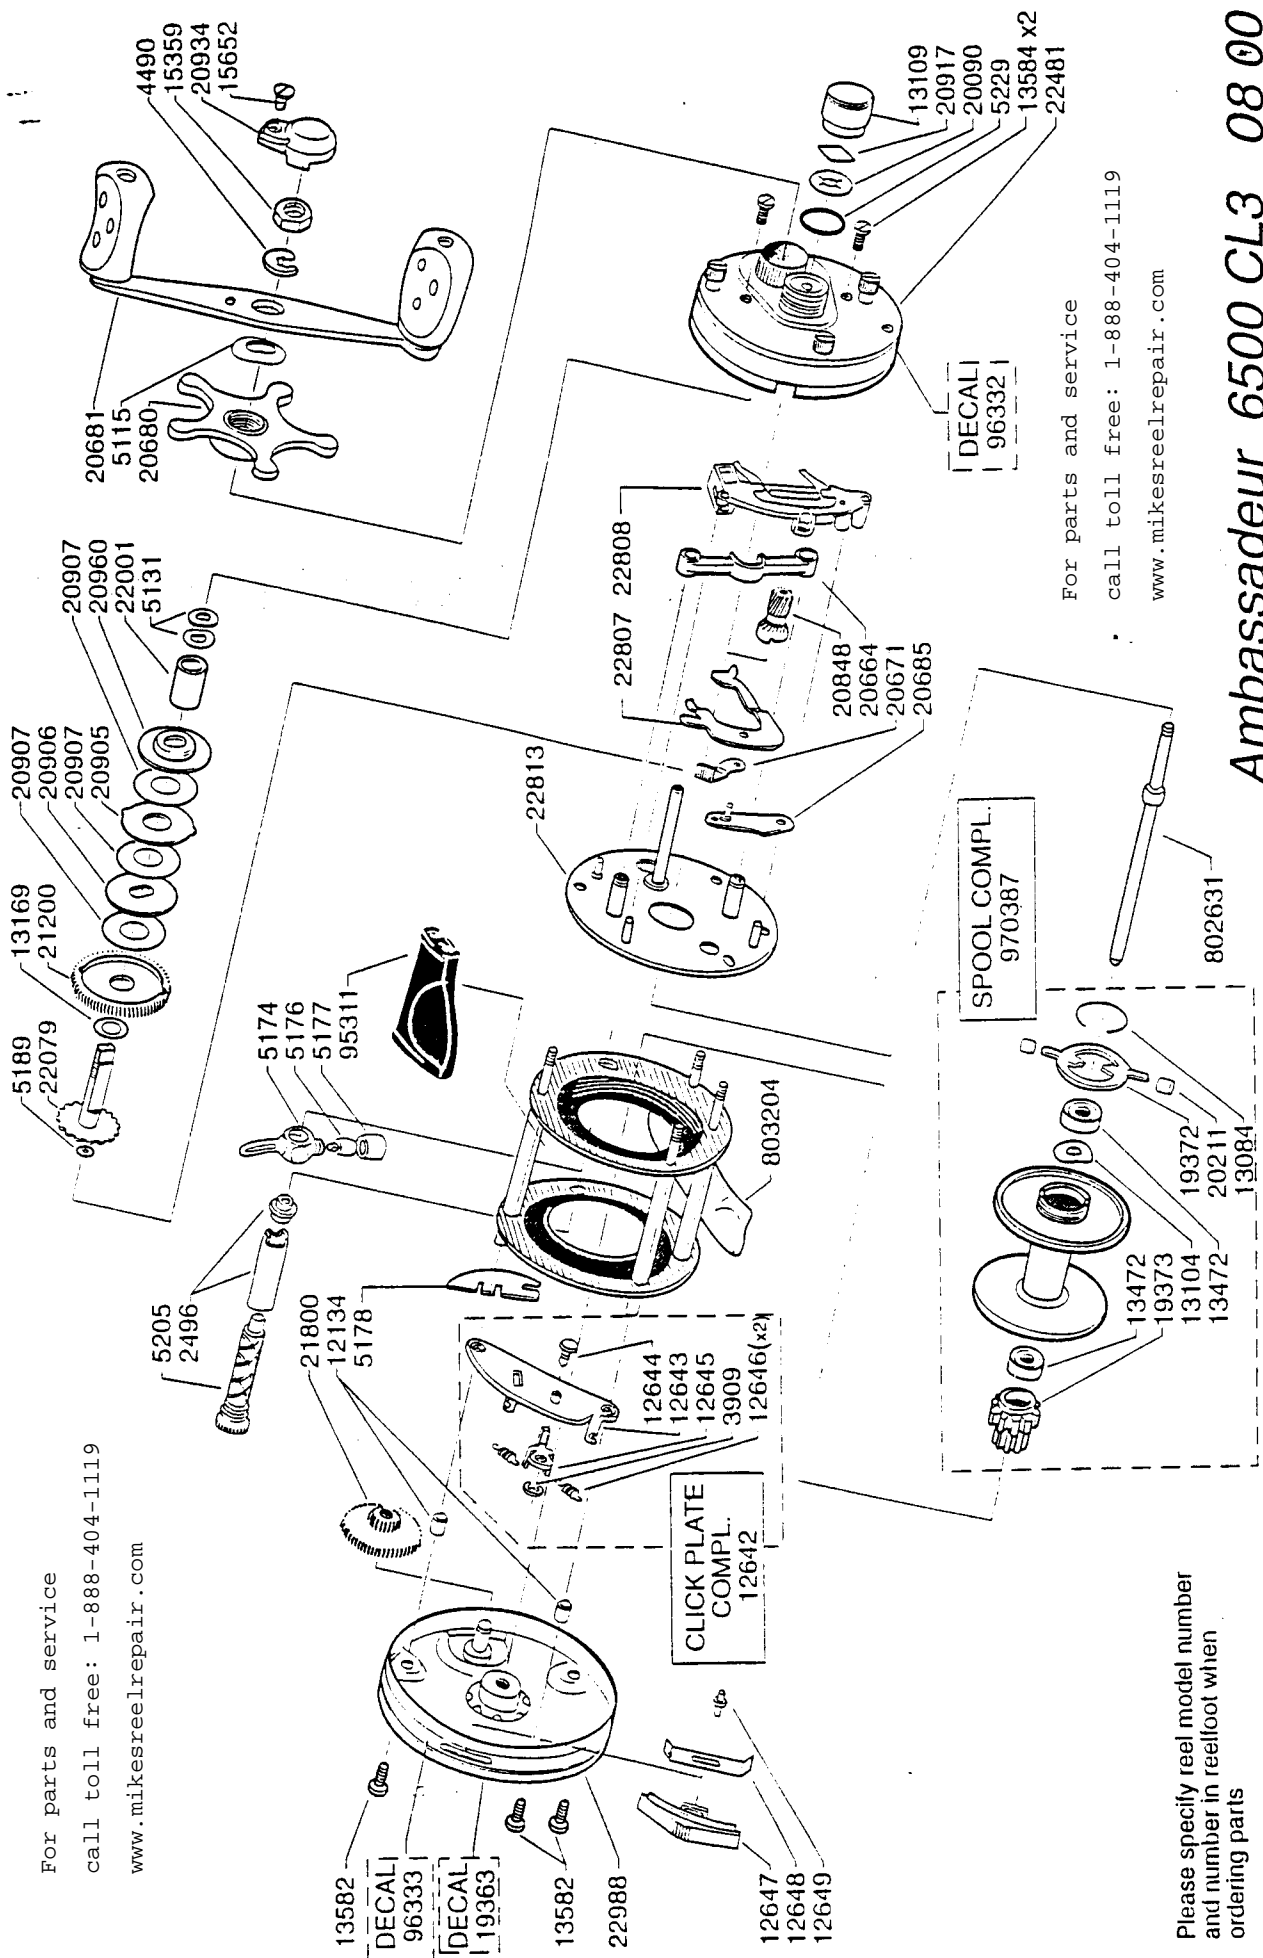

For parts and service
 call toll free: 1-888-404-1119
 www.mikesreelrepair.com

For parts and service
 call toll free: 1-888-404-1119
 www.mikesreelrepair.com

Please specify reel model number
 and number in reel foot when
 ordering parts

Vid beställning av reservdelar bör
 alltid rulltyp och nummer-
 beteckning under rullfoten anges

Ambassadeur 6500 CL3 08 00
 901912 A Silver/Black 34-12150-0