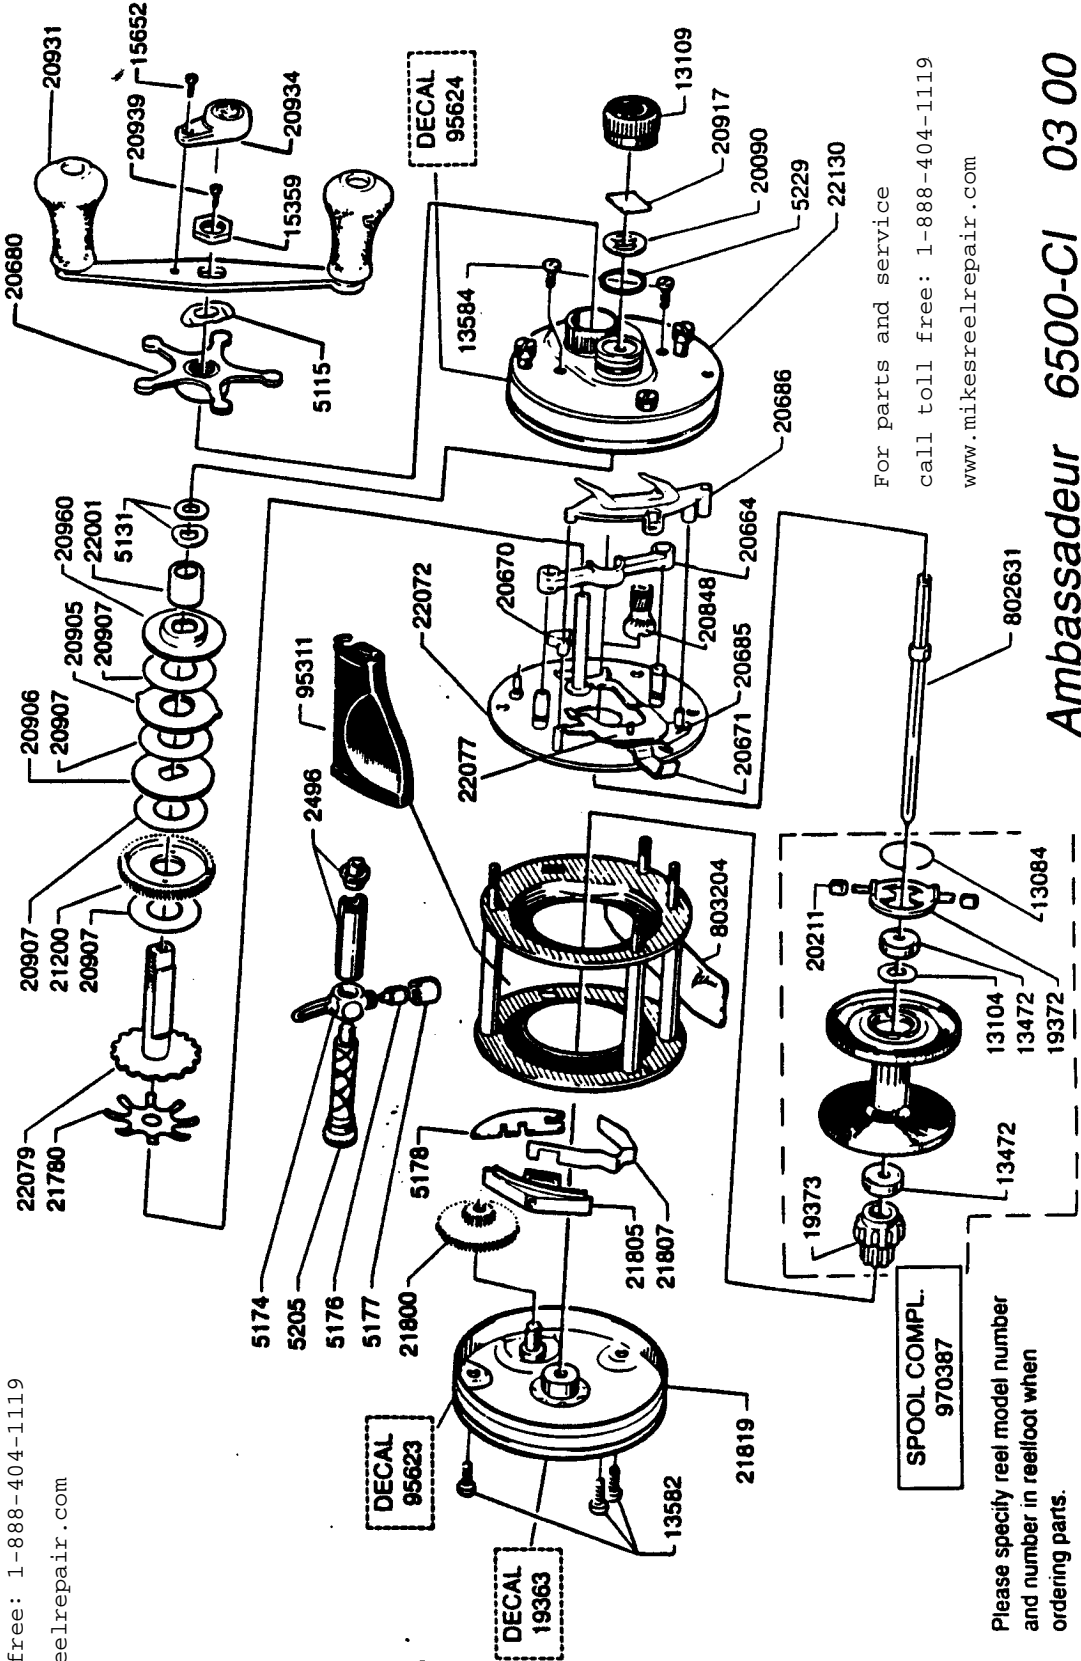

For parts and service

call toll free: 1-888-404-1119

www.mikesreelrepair.com

For parts and service

call toll free: 1-888-404-1119

www.mikesreelrepair.com

# Ambassadeur 6500-C1 03 00

901605

34-11672-0

Please specify reel model number and number in reeffoot when ordering parts.

Vid beställning av reservdelar för alltid rulltyp och nummerbeteckning under rullfoten uppges.

SPOOL COMPL. 970387