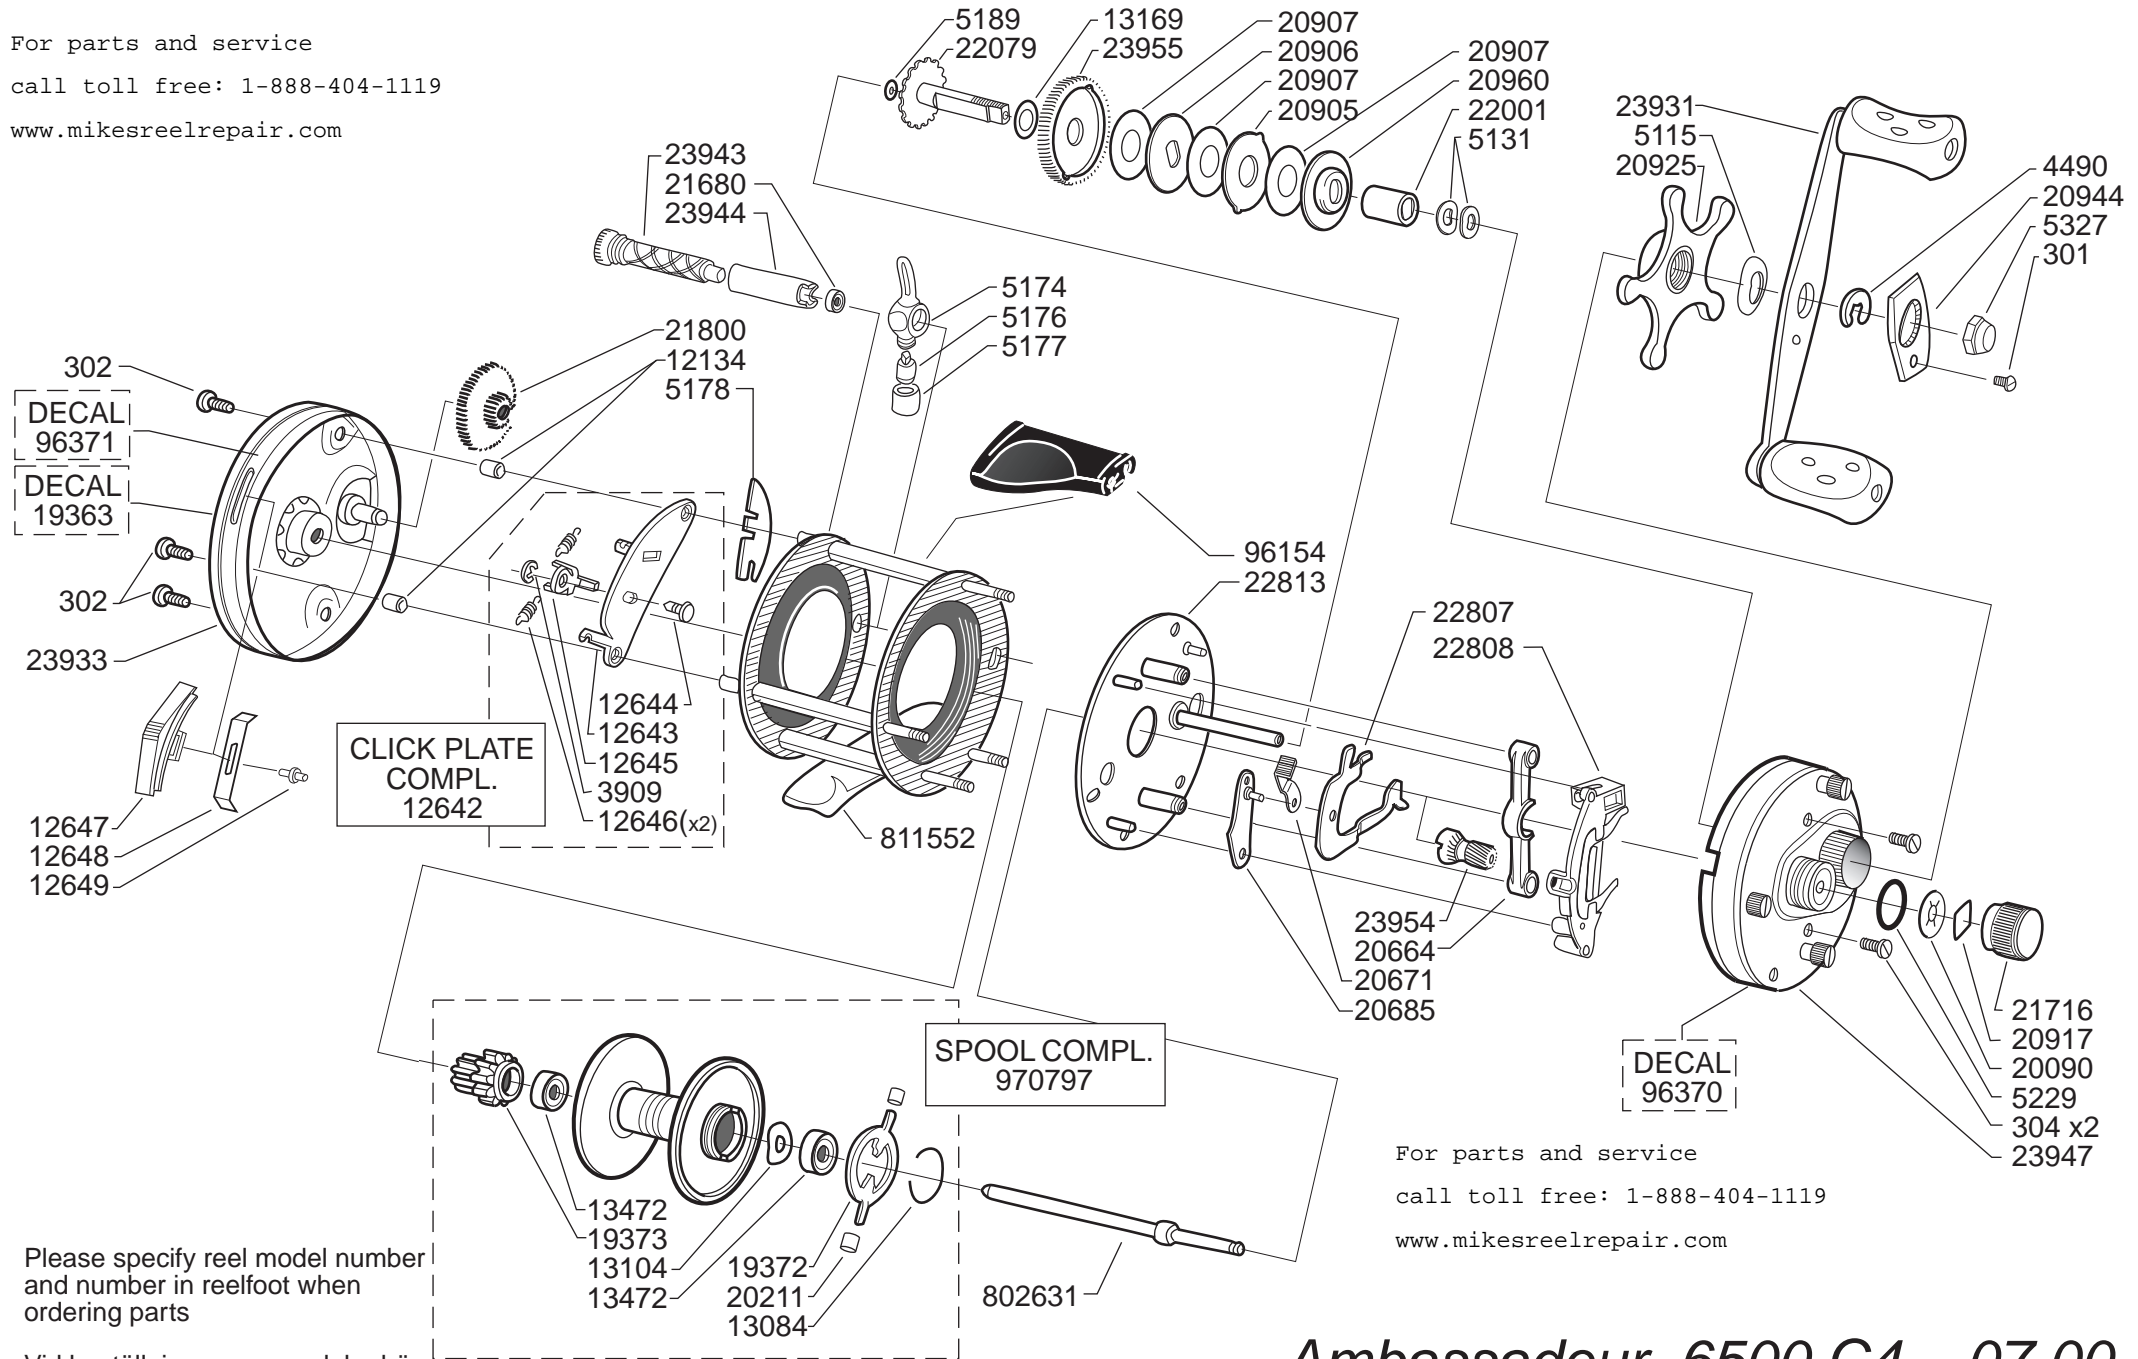

For parts and service
 call toll free: 1-888-404-1119
 www.mikesreelrepair.com

Please specify reel model number
 and number in reelfoot when
 ordering parts

Vid beställning av reservdelar bör
 alltid rulltyp och nummer-
 beteckning under rullfoten anges

For parts and service
 call toll free: 1-888-404-1119
 www.mikesreelrepair.com

Ambassadeur 6500 C4 07 00

901839 / A

34-12015-2