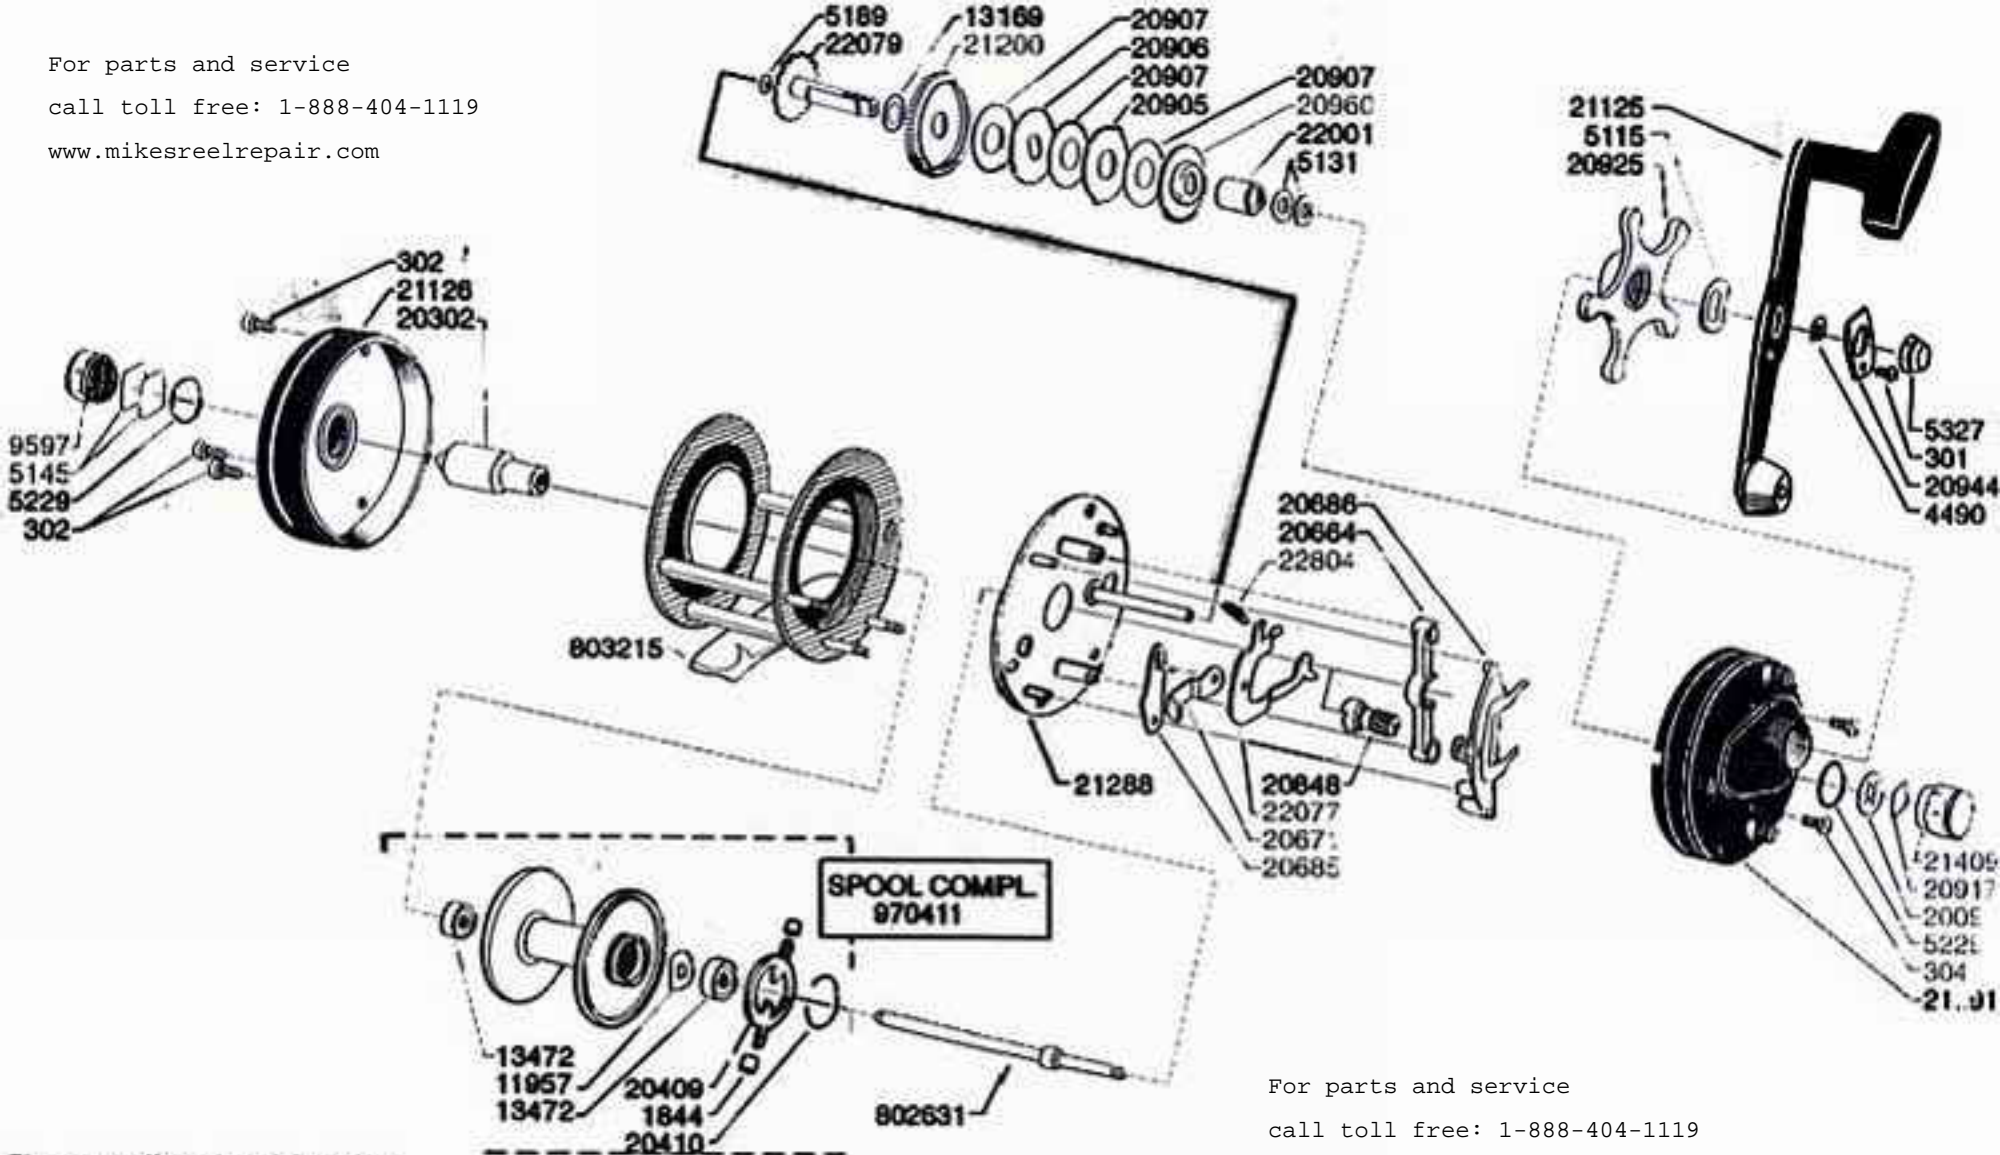

For parts and service  
 call toll free: 1-888-404-1119  
 www.mikesreelrepair.com

For parts and service  
 call toll free: 1-888-404-1119  
 www.mikesreelrepair.com

Please specify reel model number  
 and number in reel foot when  
 ordering parts  
 Vid beställning av reservdelar bör  
 alltid rulltyp och nummer-  
 beteckning under rullfoten anges

# Ambassadeur 6500 C3 CT Sports Rocket 04 00

901858

34-11778-