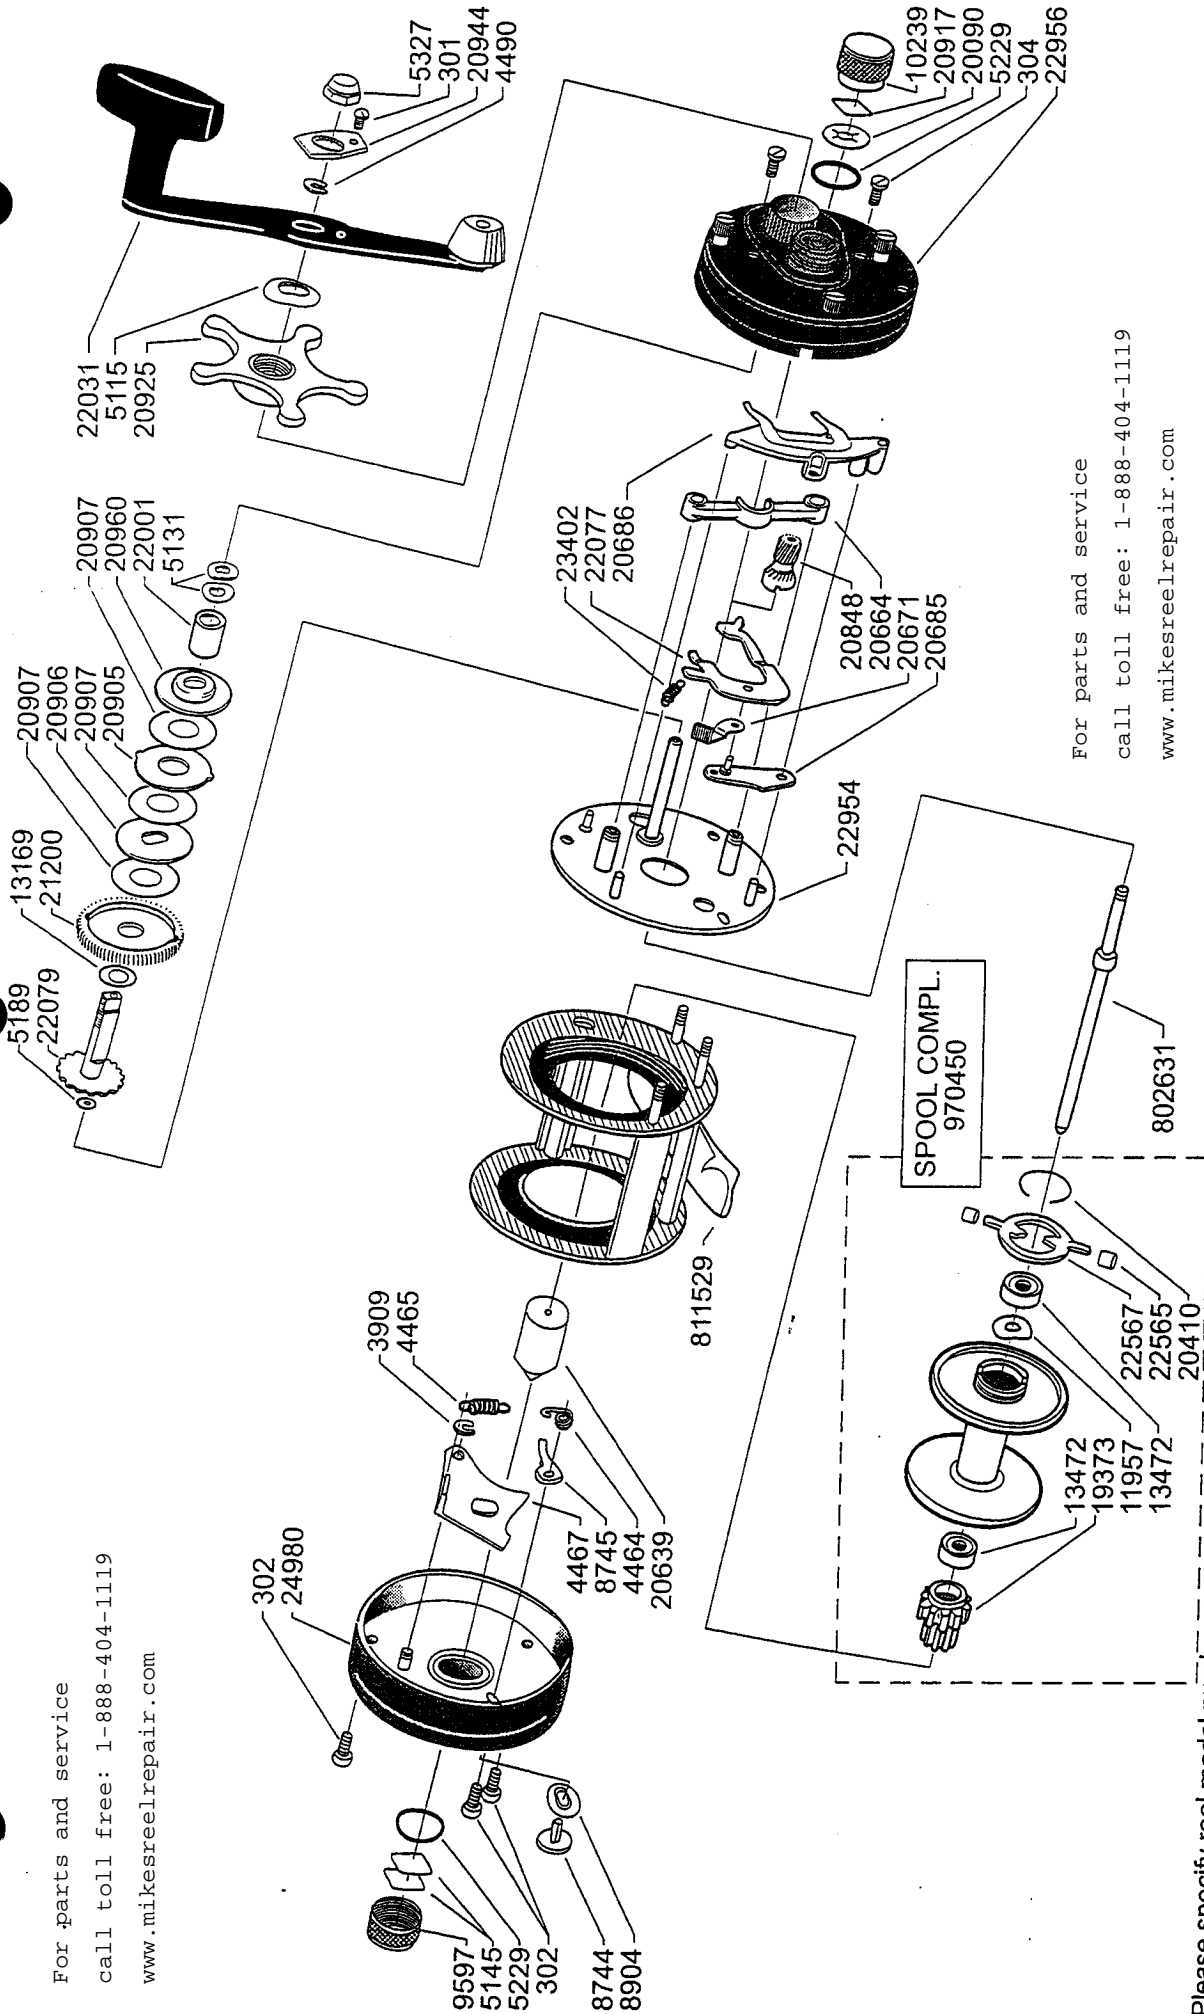

For parts and service
 call toll free: 1-888-404-1119
 www.mikesreelrepair.com

For parts and service
 call toll free: 1-888-404-1119
 www.mikesreelrepair.com

Please specify reel model number
 and number in reelfoot when
 ordering parts

Vid beställning av reservdelar bör
 alltid rulltyp och nummer-
 beteckning under rullfoten anges

Ambassadeur 6500 C3 CT Blue Yonder 09 00

901985 / A Blue

34-12202-0