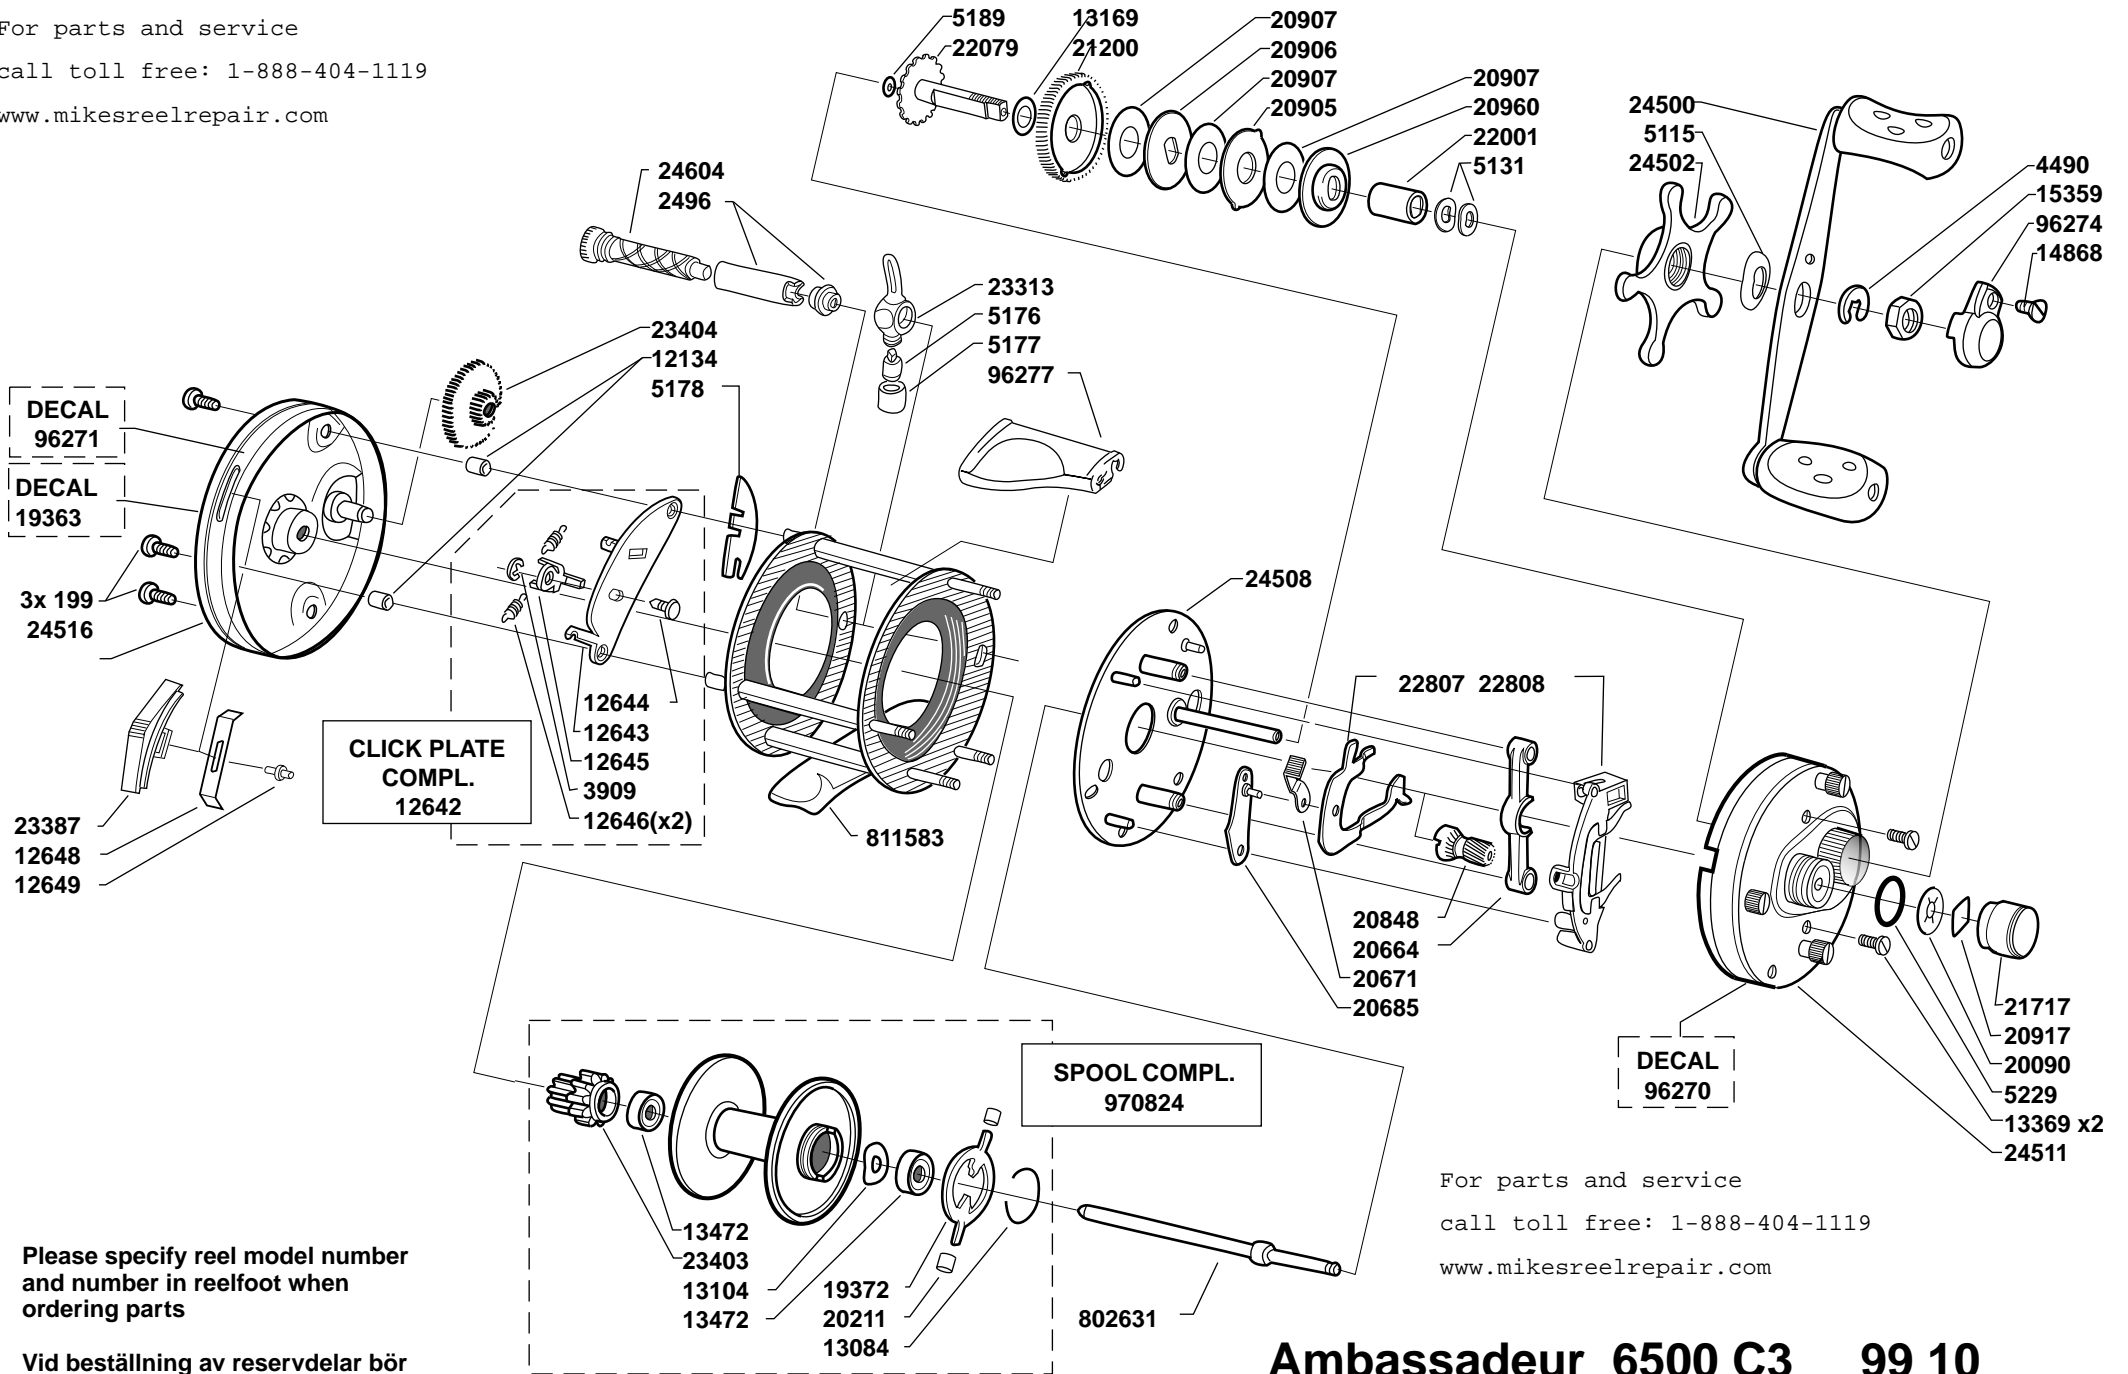

For parts and service
 call toll free: 1-888-404-1119
 www.mikesreelrepair.com

Please specify reel model number and number in reel foot when ordering parts

Vid beställning av reservdelar bör alltid rulltyp och nummerbeteckning under rullfoten anges

For parts and service
 call toll free: 1-888-404-1119
 www.mikesreelrepair.com

Ambassadeur 6500 C3 99 10
901165 / 901165 A Silver