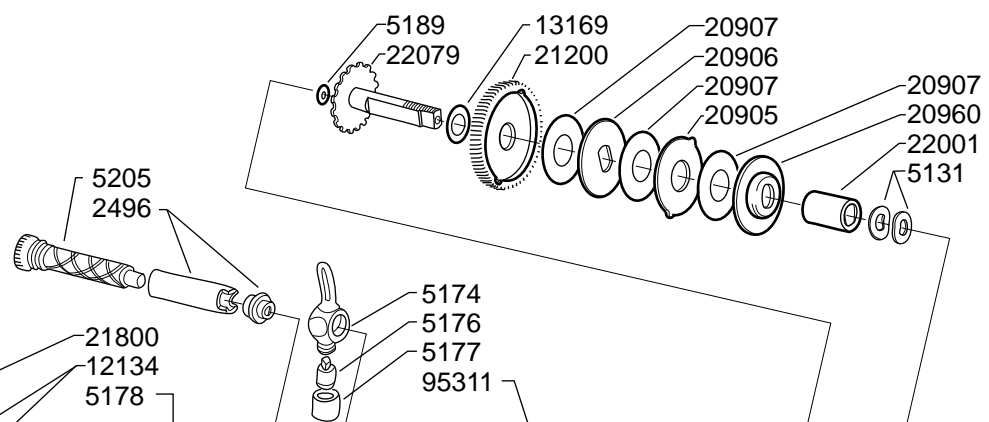

CLICK PLATE
COMPL.
12642

SPOOL COMPL.
970387

COMPL.
975635 22807
22808

For parts and service
call toll free: 1-888-404-1119
www.mikesreelrepair.com

Please specify reel model number
and number in reelfoot when
ordering parts

Vid beställning av reservdelar bör
alltid rulltyp och nummer-
beteckning under rullfoten anges

Ambassadeur 6500 C3 99 09
901165, 901496, 901551 34-11883-5