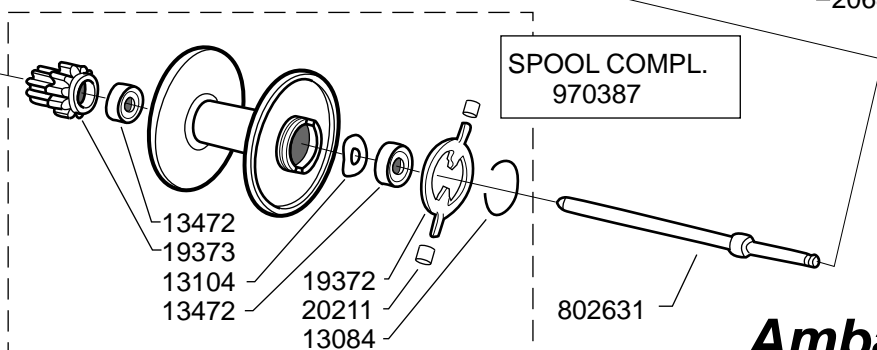

CLICK PLATE
COMPL.
12642

SPOOL COMPL.
970387

COMPL.
975635 22807
22808

For parts and service
call toll free: 1-888-404-1119
www.mikesreelrepair.com

Please specify reel model number
and number in reelfoot when
ordering parts

Vid beställning av reservdelar bör
alltid rulltyp och nummer-
beteckning under rullfoten anges

Ambassadeur 6500 C3 99 09
901165, 901496, 901551 34-11883-5