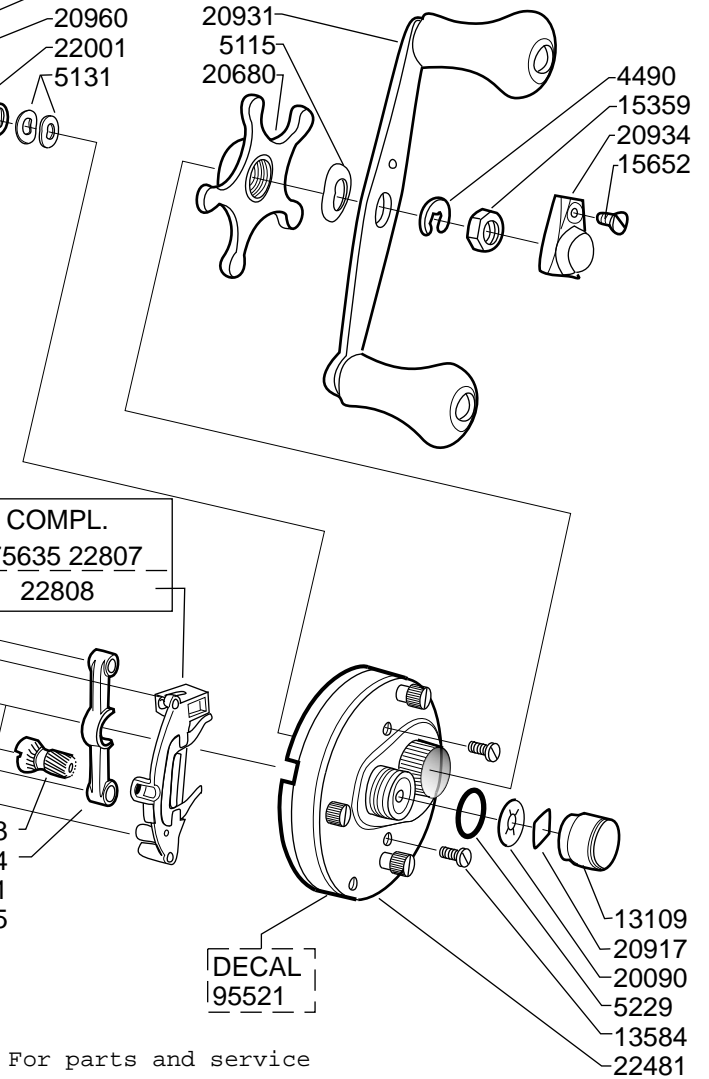

CLICK PLATE
COMPL.
12642

SPOOL COMPL.
970387

COMPL.
975635 22807
22808

For parts and service
call toll free: 1-888-404-1119
www.mikesreelrepair.com

Please specify reel model number
and number in reelfoot when
ordering parts

Vid beställning av reservdelar bör
alltid rulltyp och nummer-
beteckning under rullfoten anges

Ambassadeur 6500 C3 99 09
901165, 901496, 901551 34-11883-5