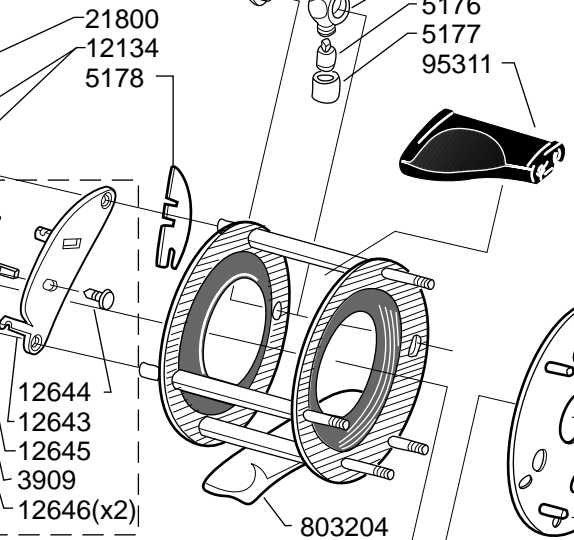

CLICK PLATE
COMPL.
12642

SPOOL COMPL.
970387

COMPL.
975635 22807
22808

For parts and service
call toll free: 1-888-404-1119
www.mikesreelrepair.com

Please specify reel model number
and number in reelfoot when
ordering parts

Vid beställning av reservdelar bör
alltid rulltyp och nummer-
beteckning under rullfoten anges

Ambassadeur 6500 C3 99 09
901165, 901496, 901551 34-11883-5