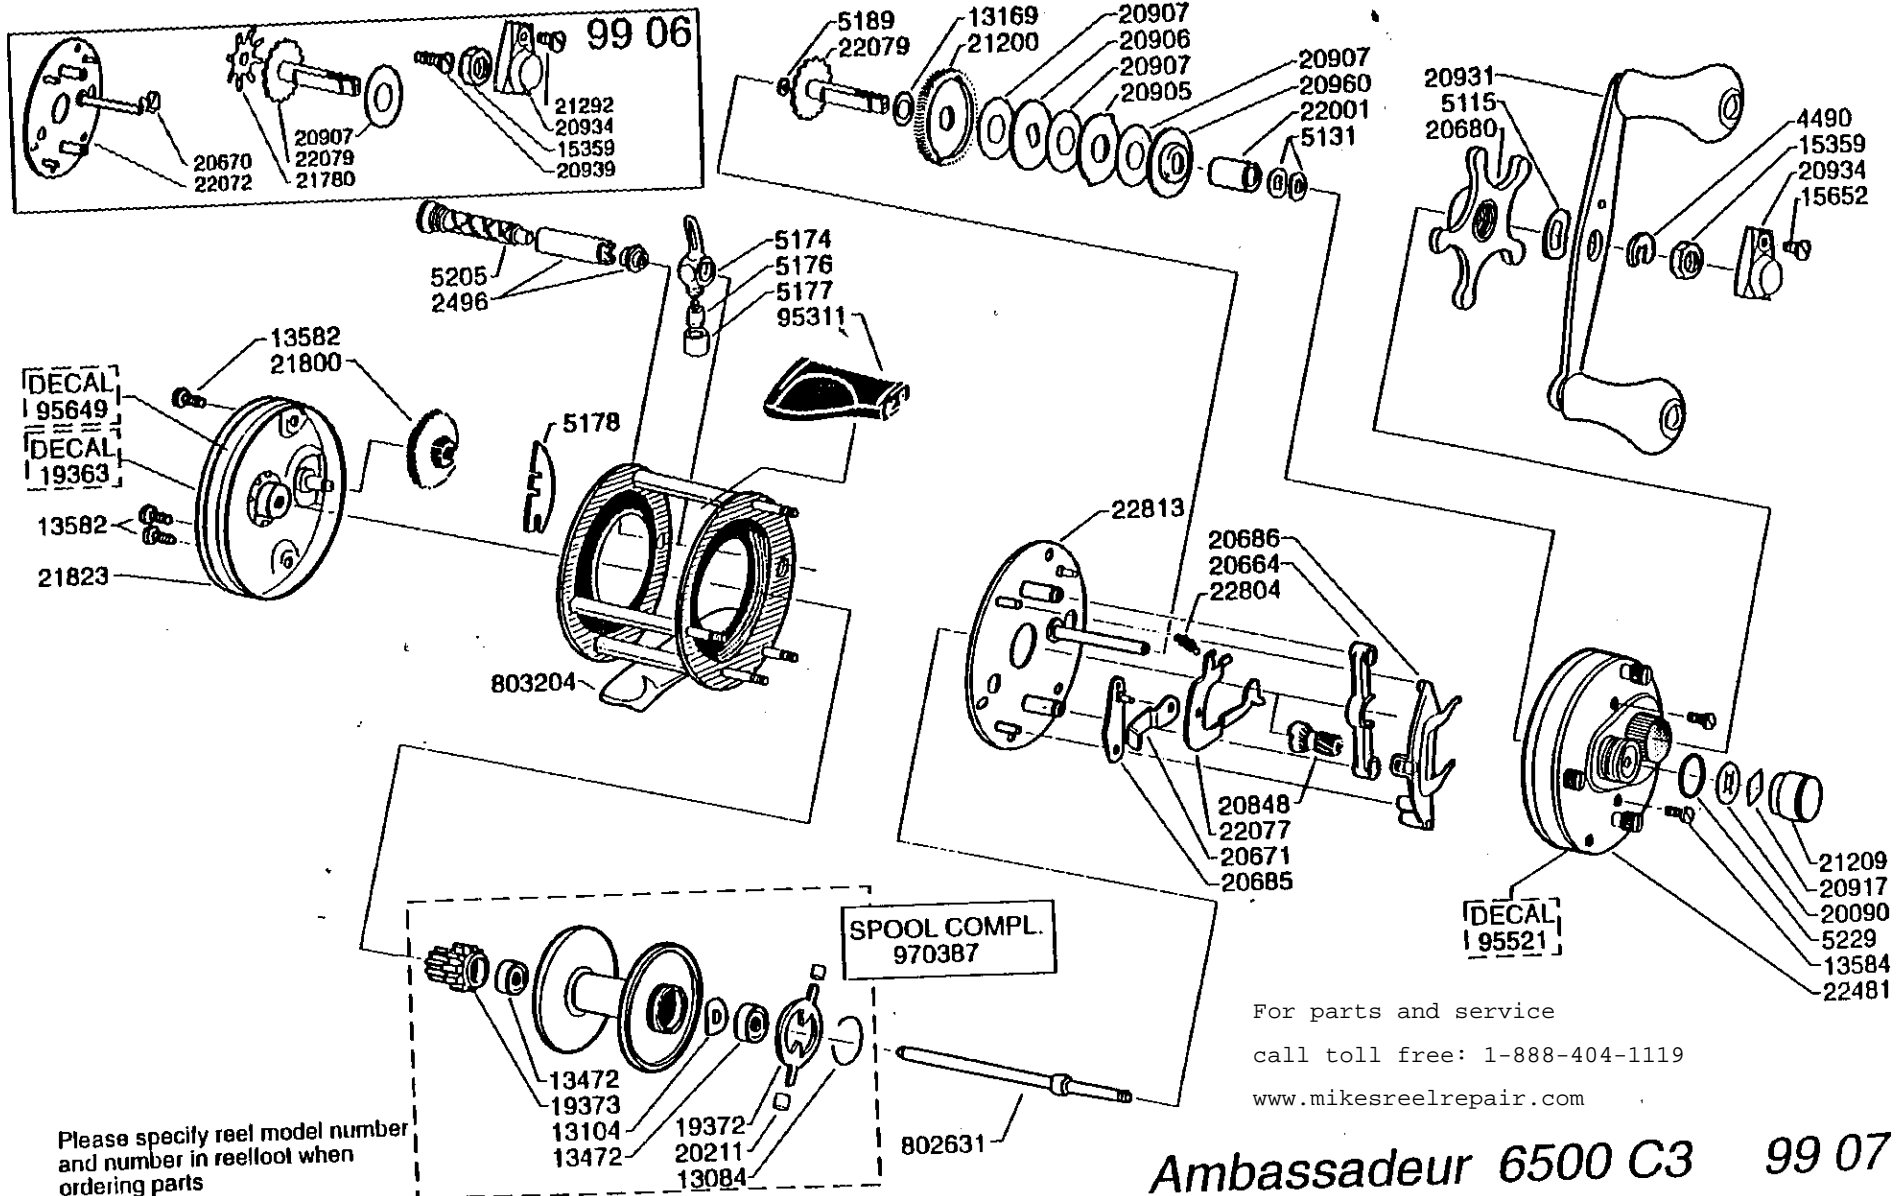

For parts and service  
 call toll free: 1-888-404-1119  
 www.mikesreelrepair.com

Please specify reel model number  
 and number in reelloot when  
 ordering parts

Vid beställning av reservdelar bör  
 alltid rulltyp och nummer-  
 beteckning under rullfoten anges

For parts and service  
 call toll free: 1-888-404-1119  
 www.mikesreelrepair.com

**Ambassadeur 6500 C3 99 07**

901165, 901496

34-11818-1