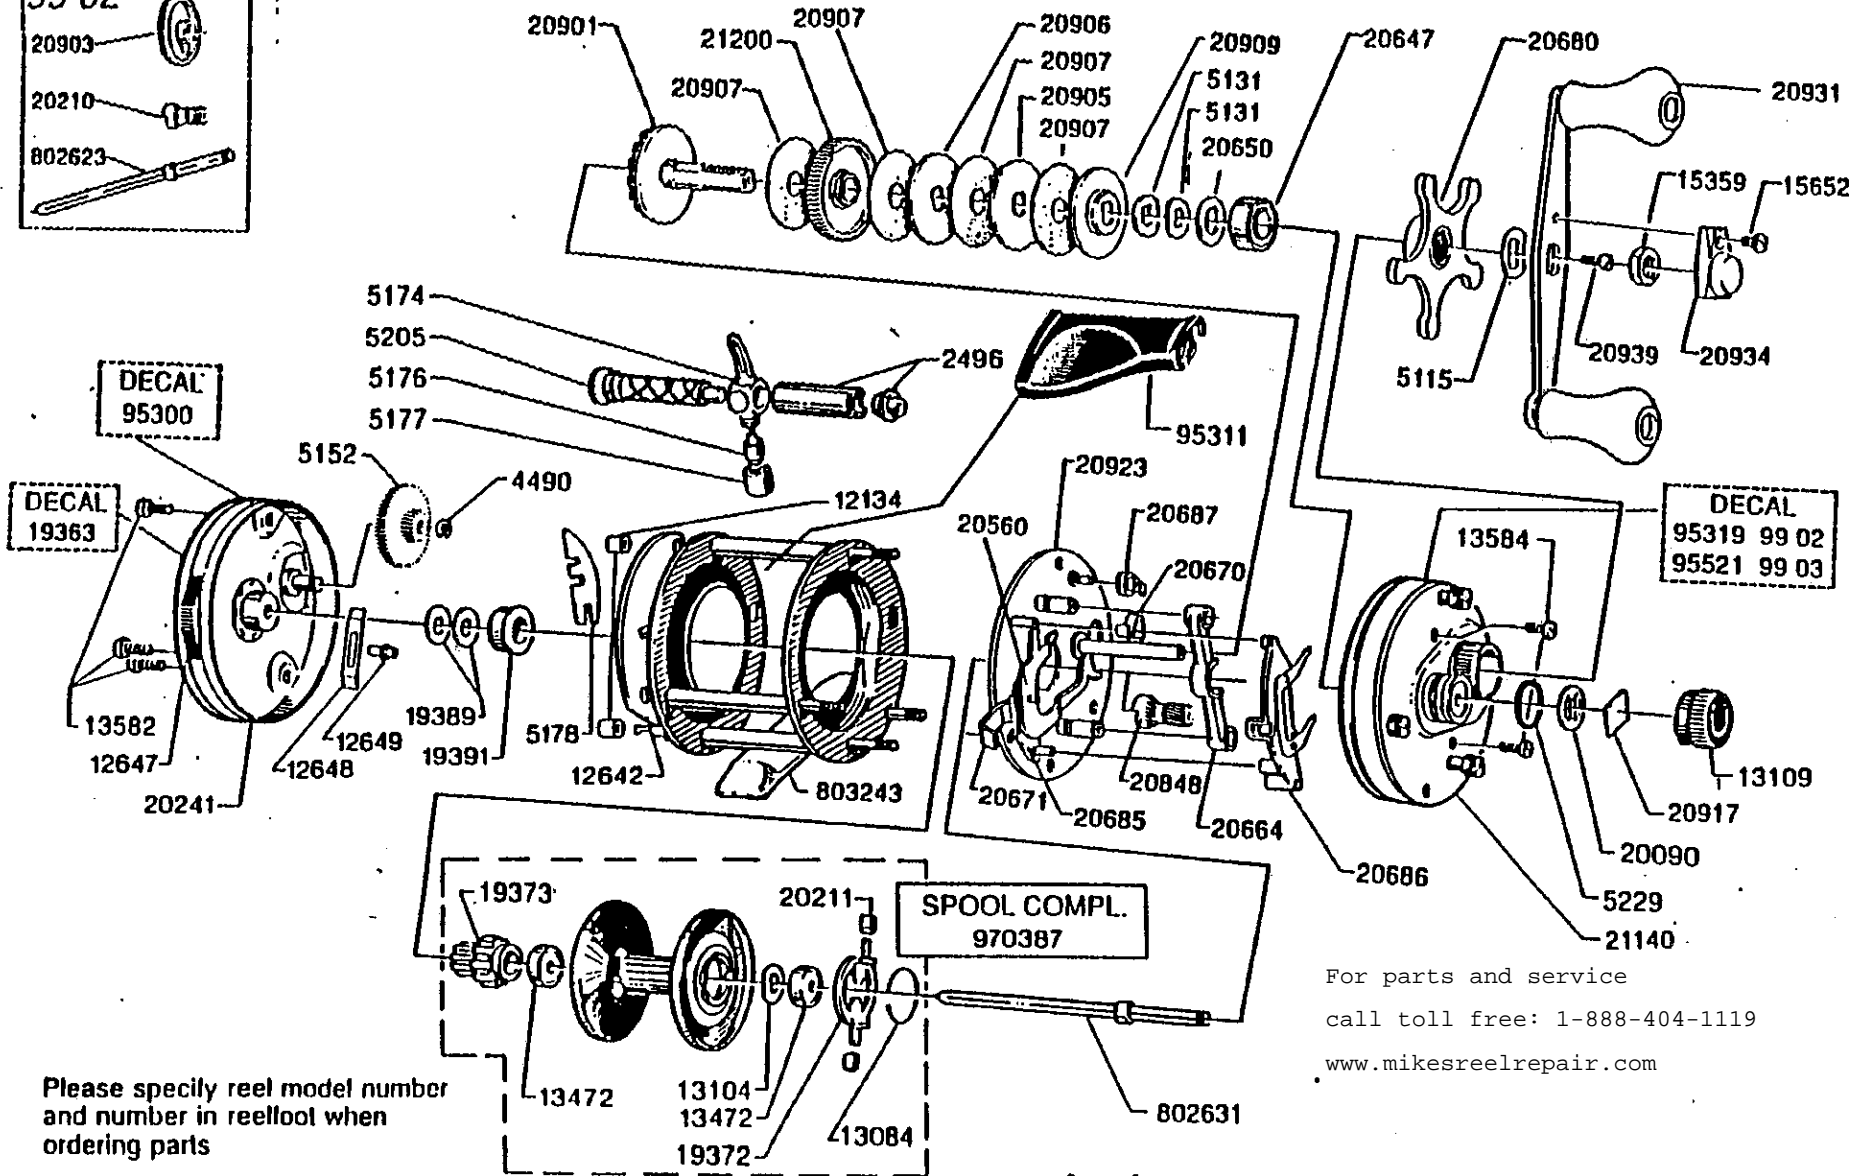

For parts and service
 call toll free: 1-888-404-1119
 www.mikesreelrepair.com

Please specify reel model number and number in reelfoot when ordering parts

Vid beställning av reservdelar bör alltid rulltyp och nummerbeteckning under rullfolen anges

For parts and service
 call toll free: 1-888-404-1119
 www.mikesreelrepair.com

Ambassadeur 6500-C3 99 03

901165 - 901496

34-11525-1