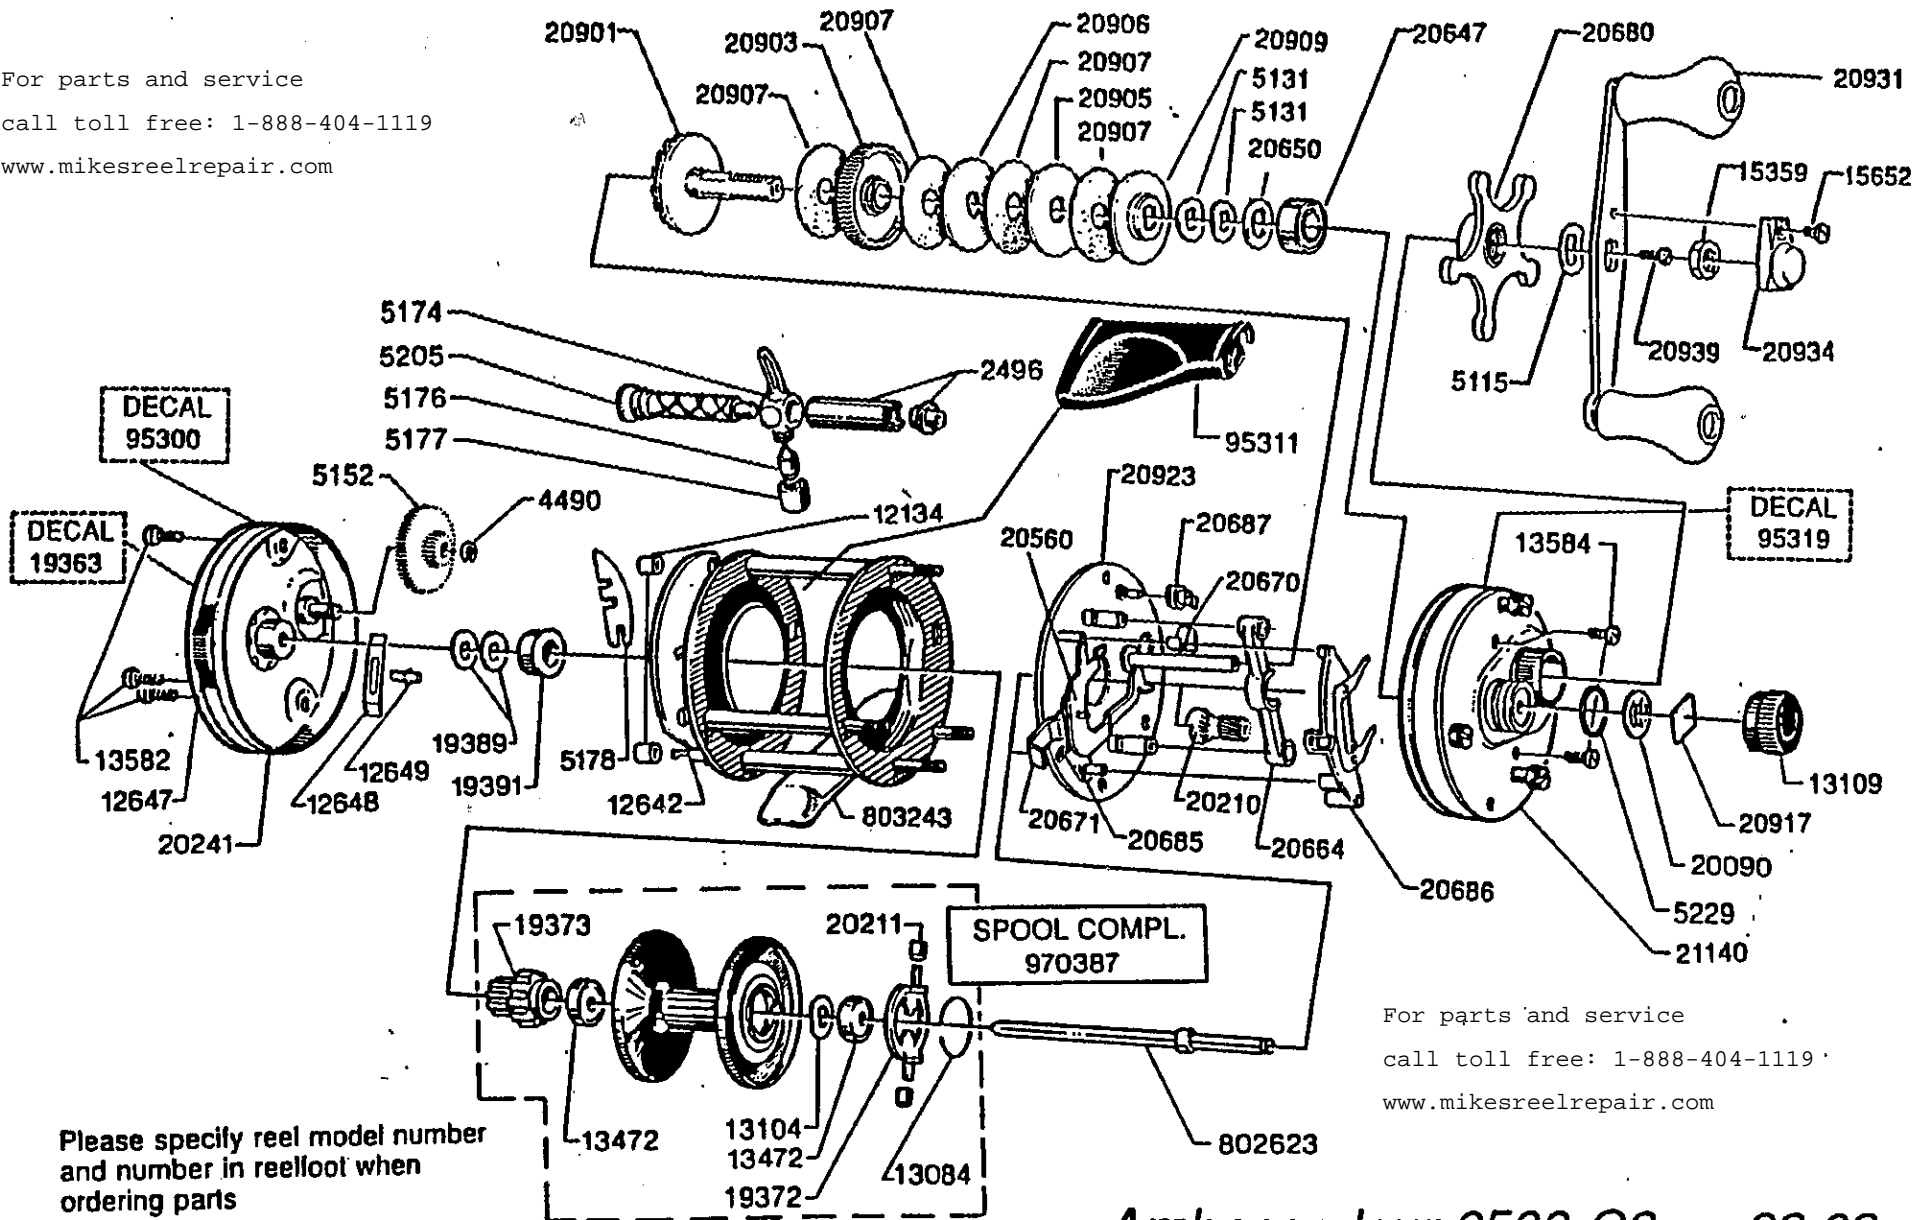

For parts and service
 call toll free: 1-888-404-1119
 www.mikesreelrepair.com

For parts and service
 call toll free: 1-888-404-1119
 www.mikesreelrepair.com

Please specify reel model number
 and number in reel foot when
 ordering parts

Vid beställning av reservdelar
 bör alltid rulltyp och nummer-
 beteckning under rullfoten anges

Ambassadeur 6500-C3

99 02

901165 - 901496

34-11525-0