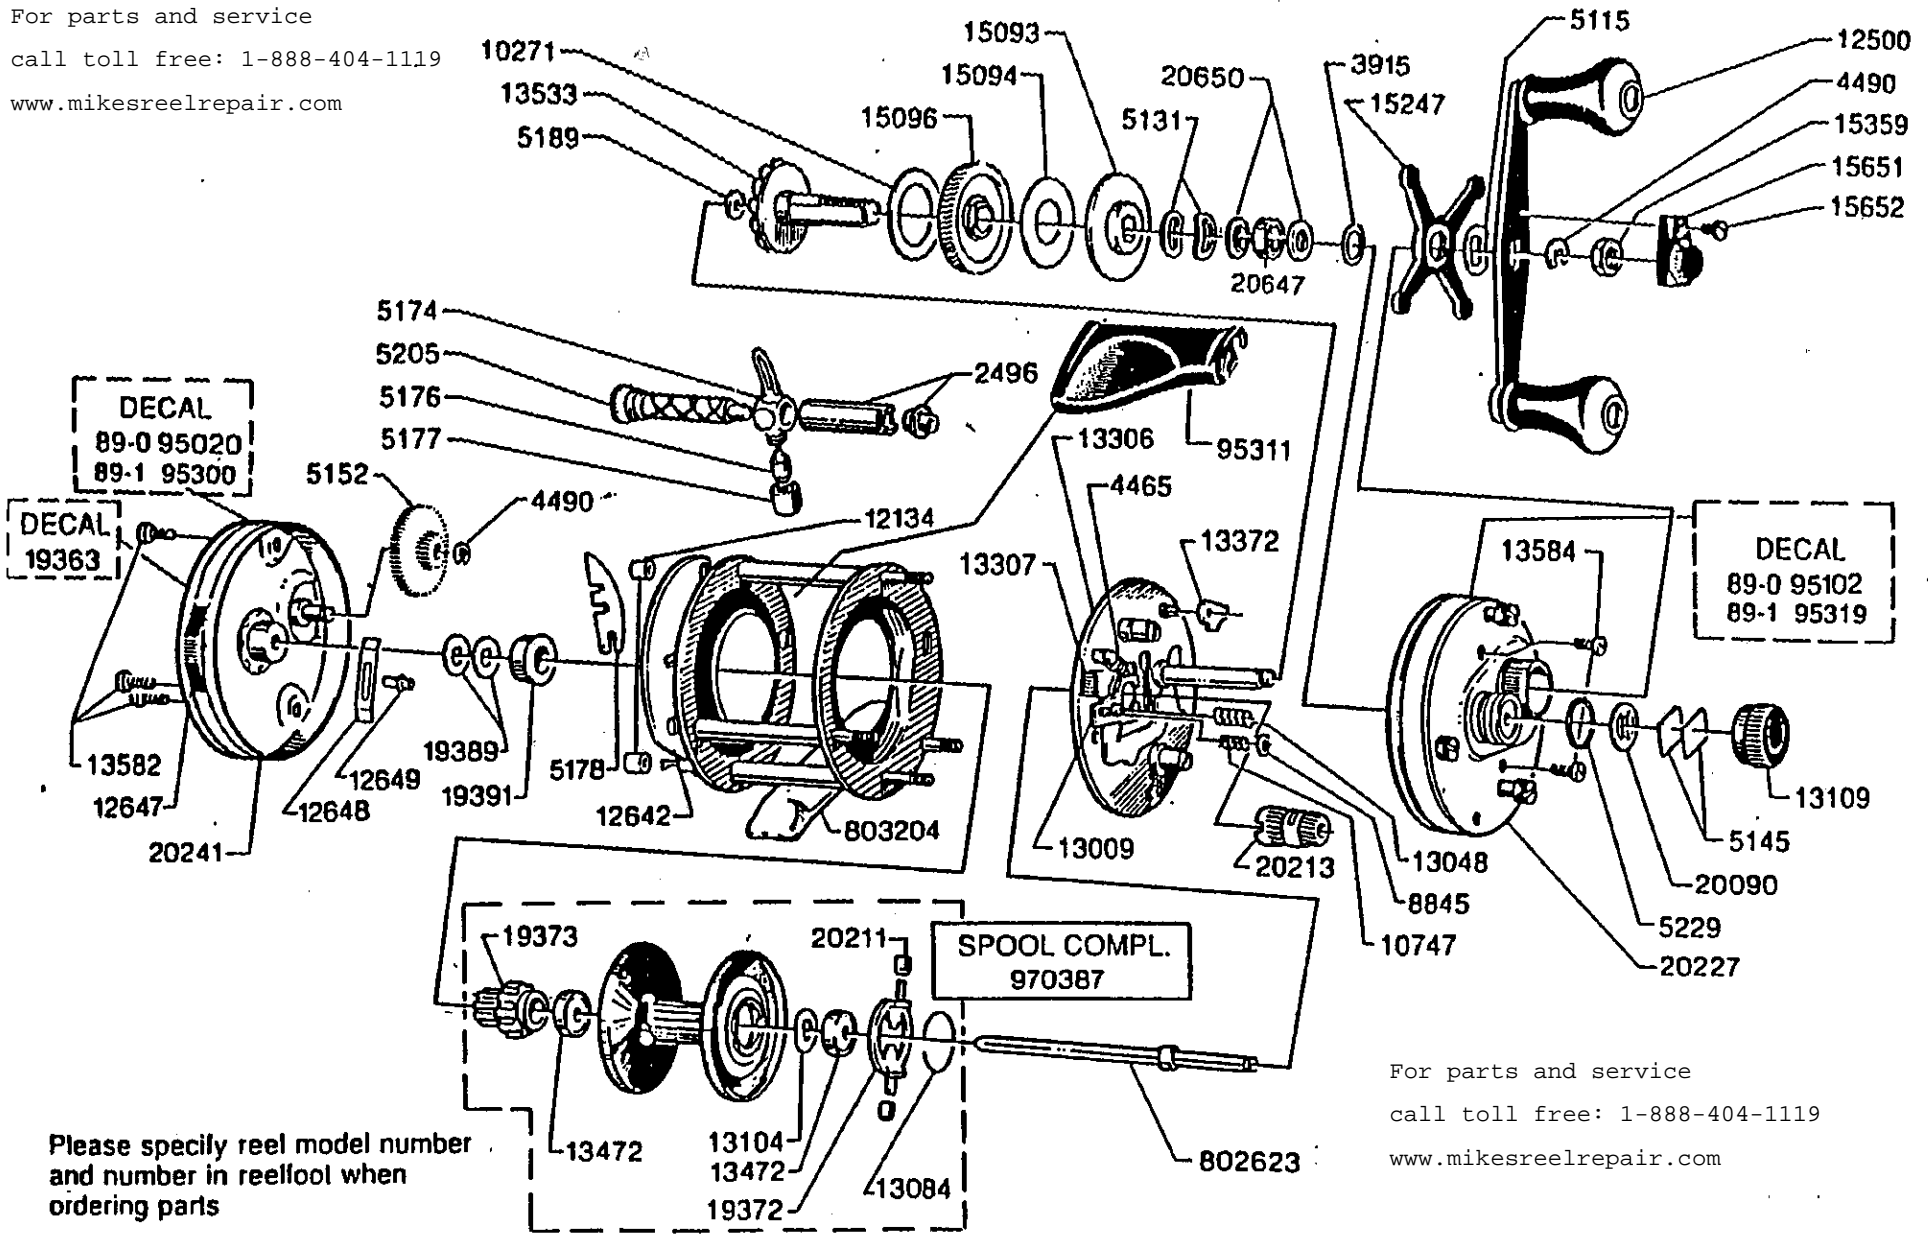

For parts and service  
 call toll free: 1-888-404-1119  
 www.mikesreelrepair.com

Please specify reel model number and number in reelfoot when ordering parts

Vid beställning av reservdelar bör alltid rulltyp och nummerbeteckning under rullfoten anges

For parts and service  
 call toll free: 1-888-404-1119  
 www.mikesreelrepair.com

# Ambassadeur 6500-C3 89-1