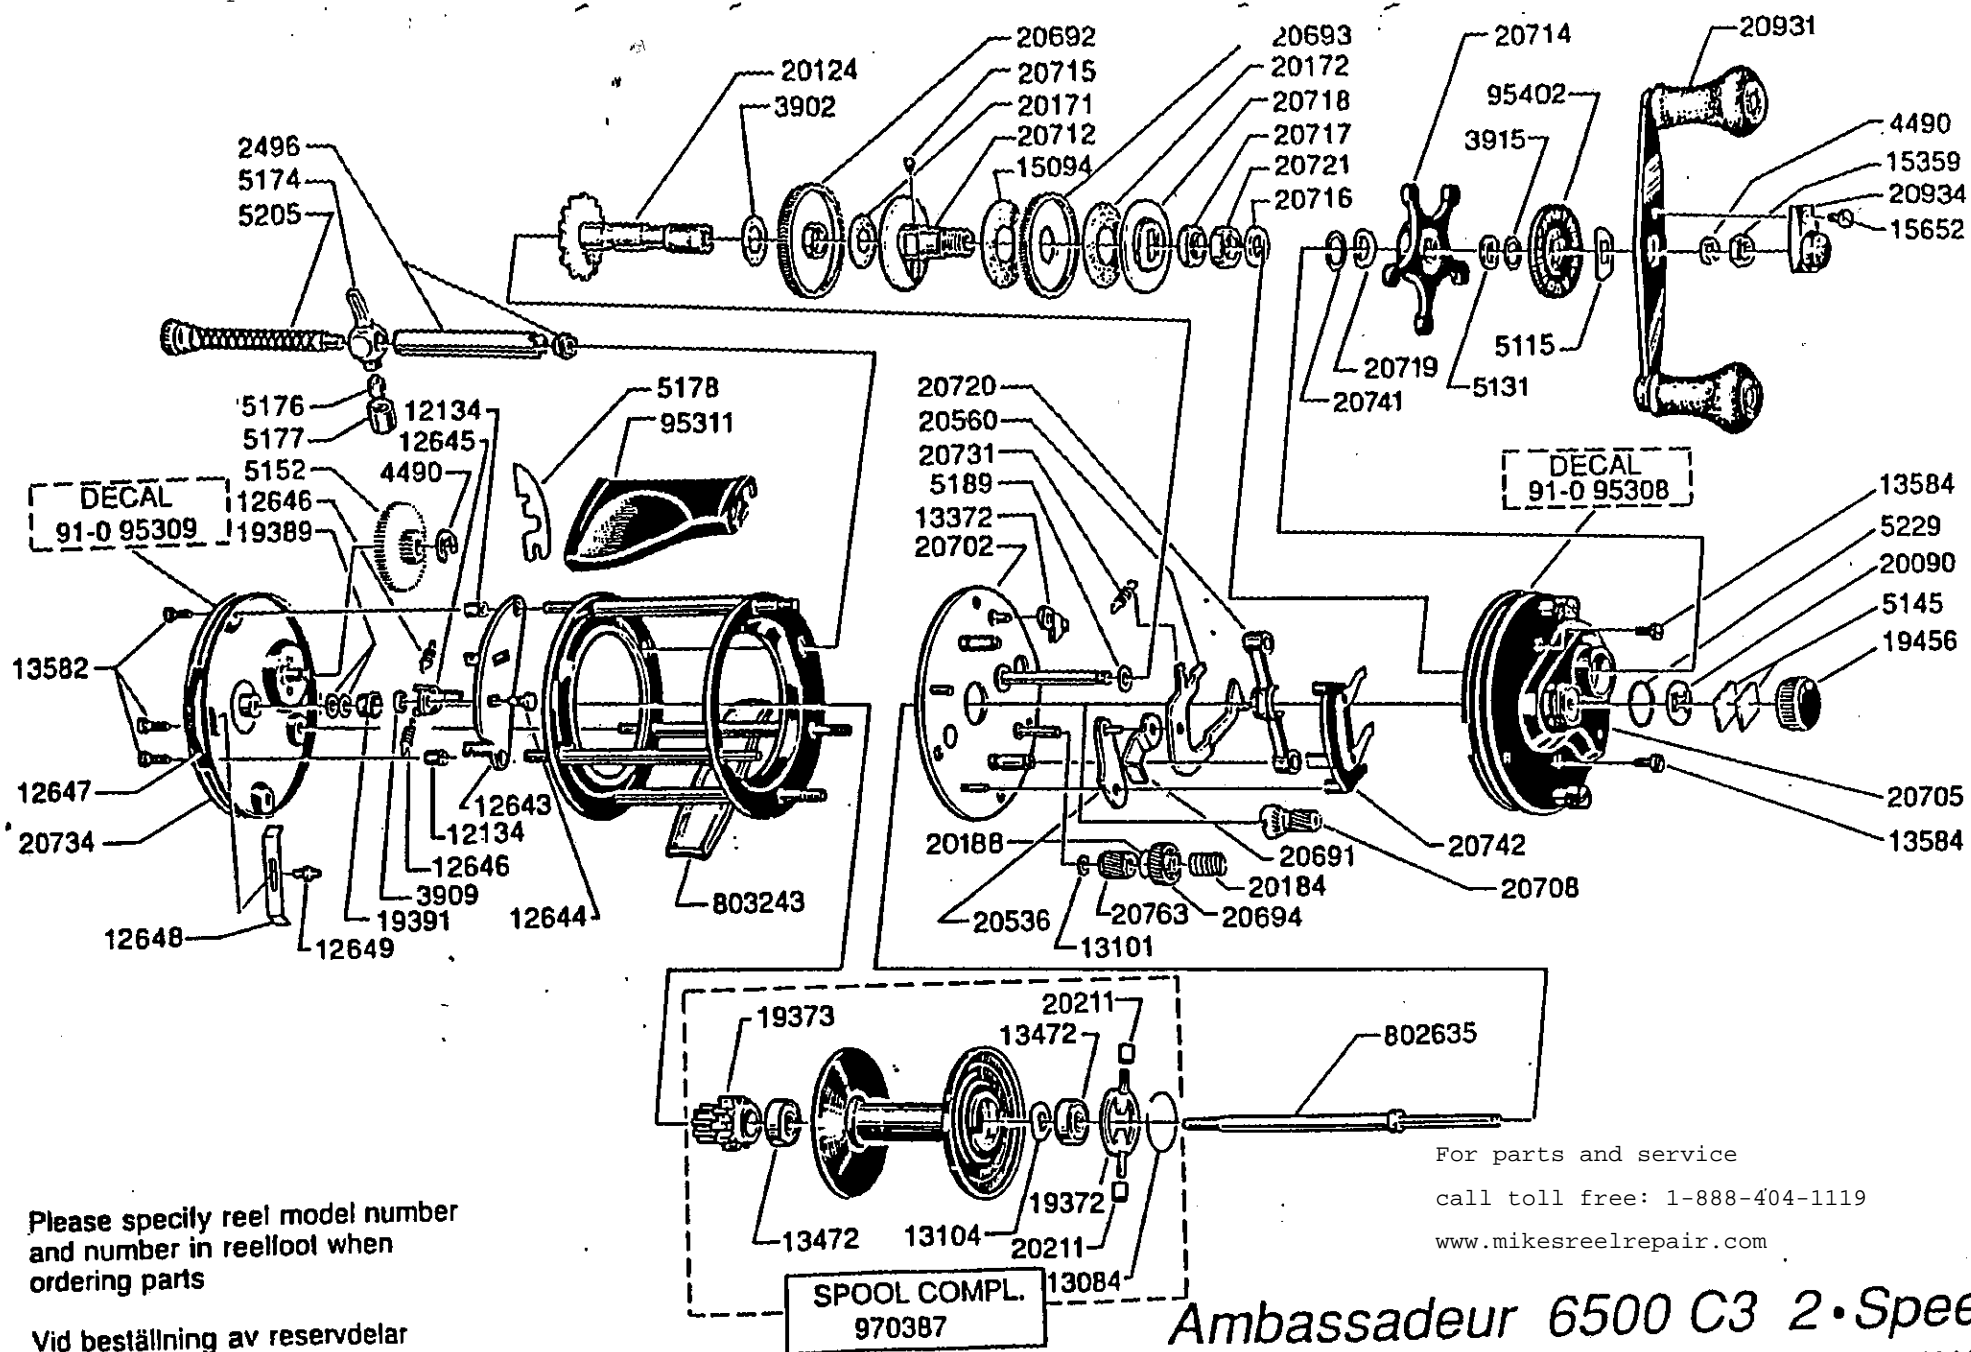

For parts and service

call toll free: 1-888-404-1119

www.mikesreelrepair.com

Please specify reel model number and number in reelfoot when ordering parts

Vid beställning av reservdelar bör alltid rulltyp och nummerbeteckning under rullfoten anges

For parts and service  
call toll free: 1-888-404-1119  
www.mikesreelrepair.com

**Ambassadeur 6500 C3 2-Speed**  
91-0  
34-11449-3