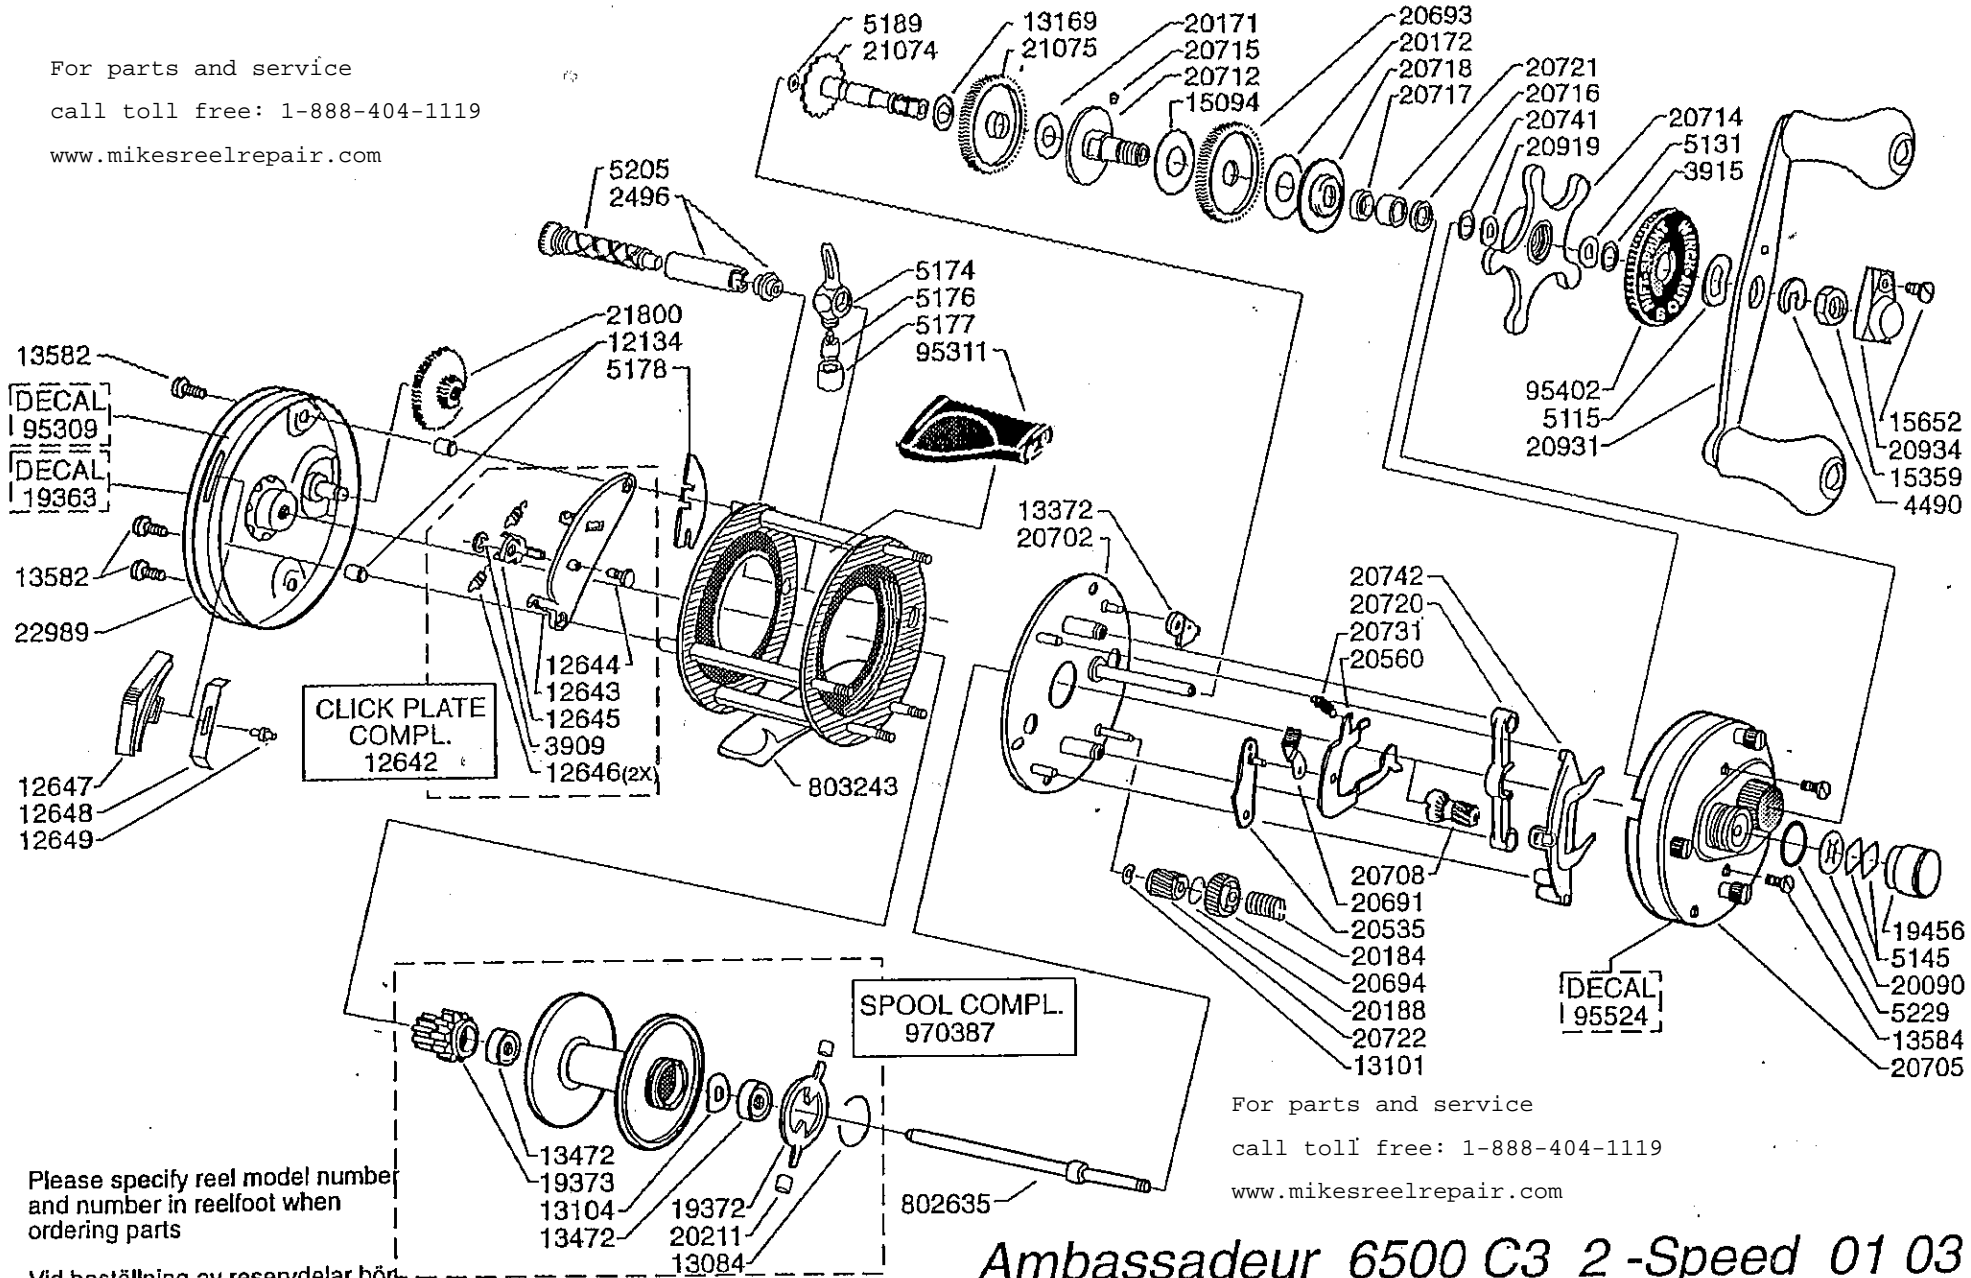

For parts and service
 call toll free: 1-888-404-1119
 www.mikesreelrepair.com

Please specify reel model number
 and number in reelfoot when
 ordering parts

Vid beställning av reservdelar bör
 alltid rulltyp och nummer-
 beteckning under rullfoten anges

For parts and service
 call toll free: 1-888-404-1119
 www.mikesreelrepair.com

Ambassadeur 6500 C3 2-Speed 01 03

901387, 901497

34-11884-3

AUG 2 : 1995