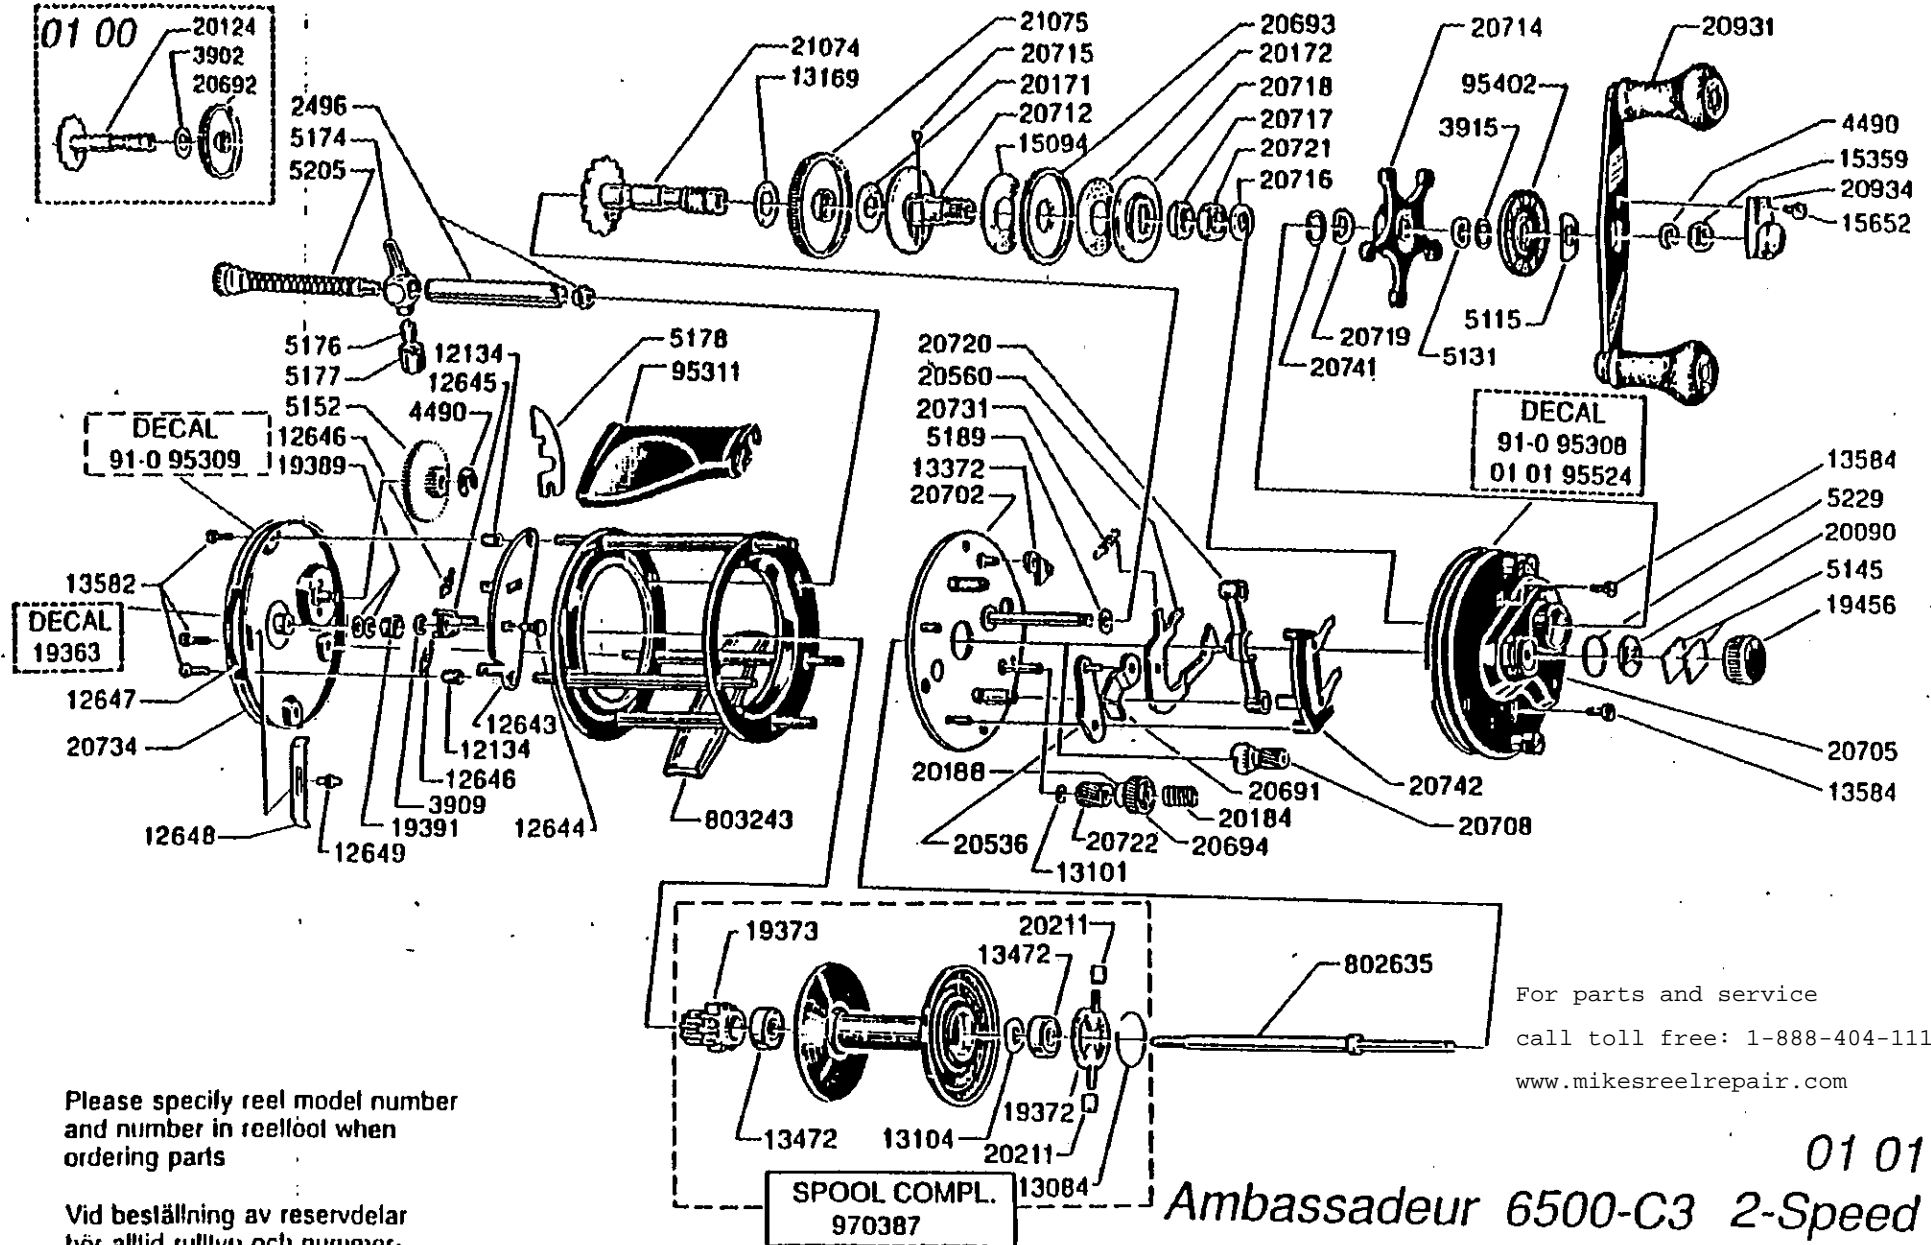

For parts and service
 call toll free: 1-888-404-1119
 www.mikesreelrepair.com

Please specify reel model number and number in reelfoot when ordering parts

Vid beställning av reservdelar bör alltid rulltyp och nummerteckning under rullfoten anges

For parts and service
 call toll free: 1-888-404-1119
 www.mikesreelrepair.com

01 01
Ambassadeur 6500-C3 2-Speed

901387 - 901497

34-11449-6