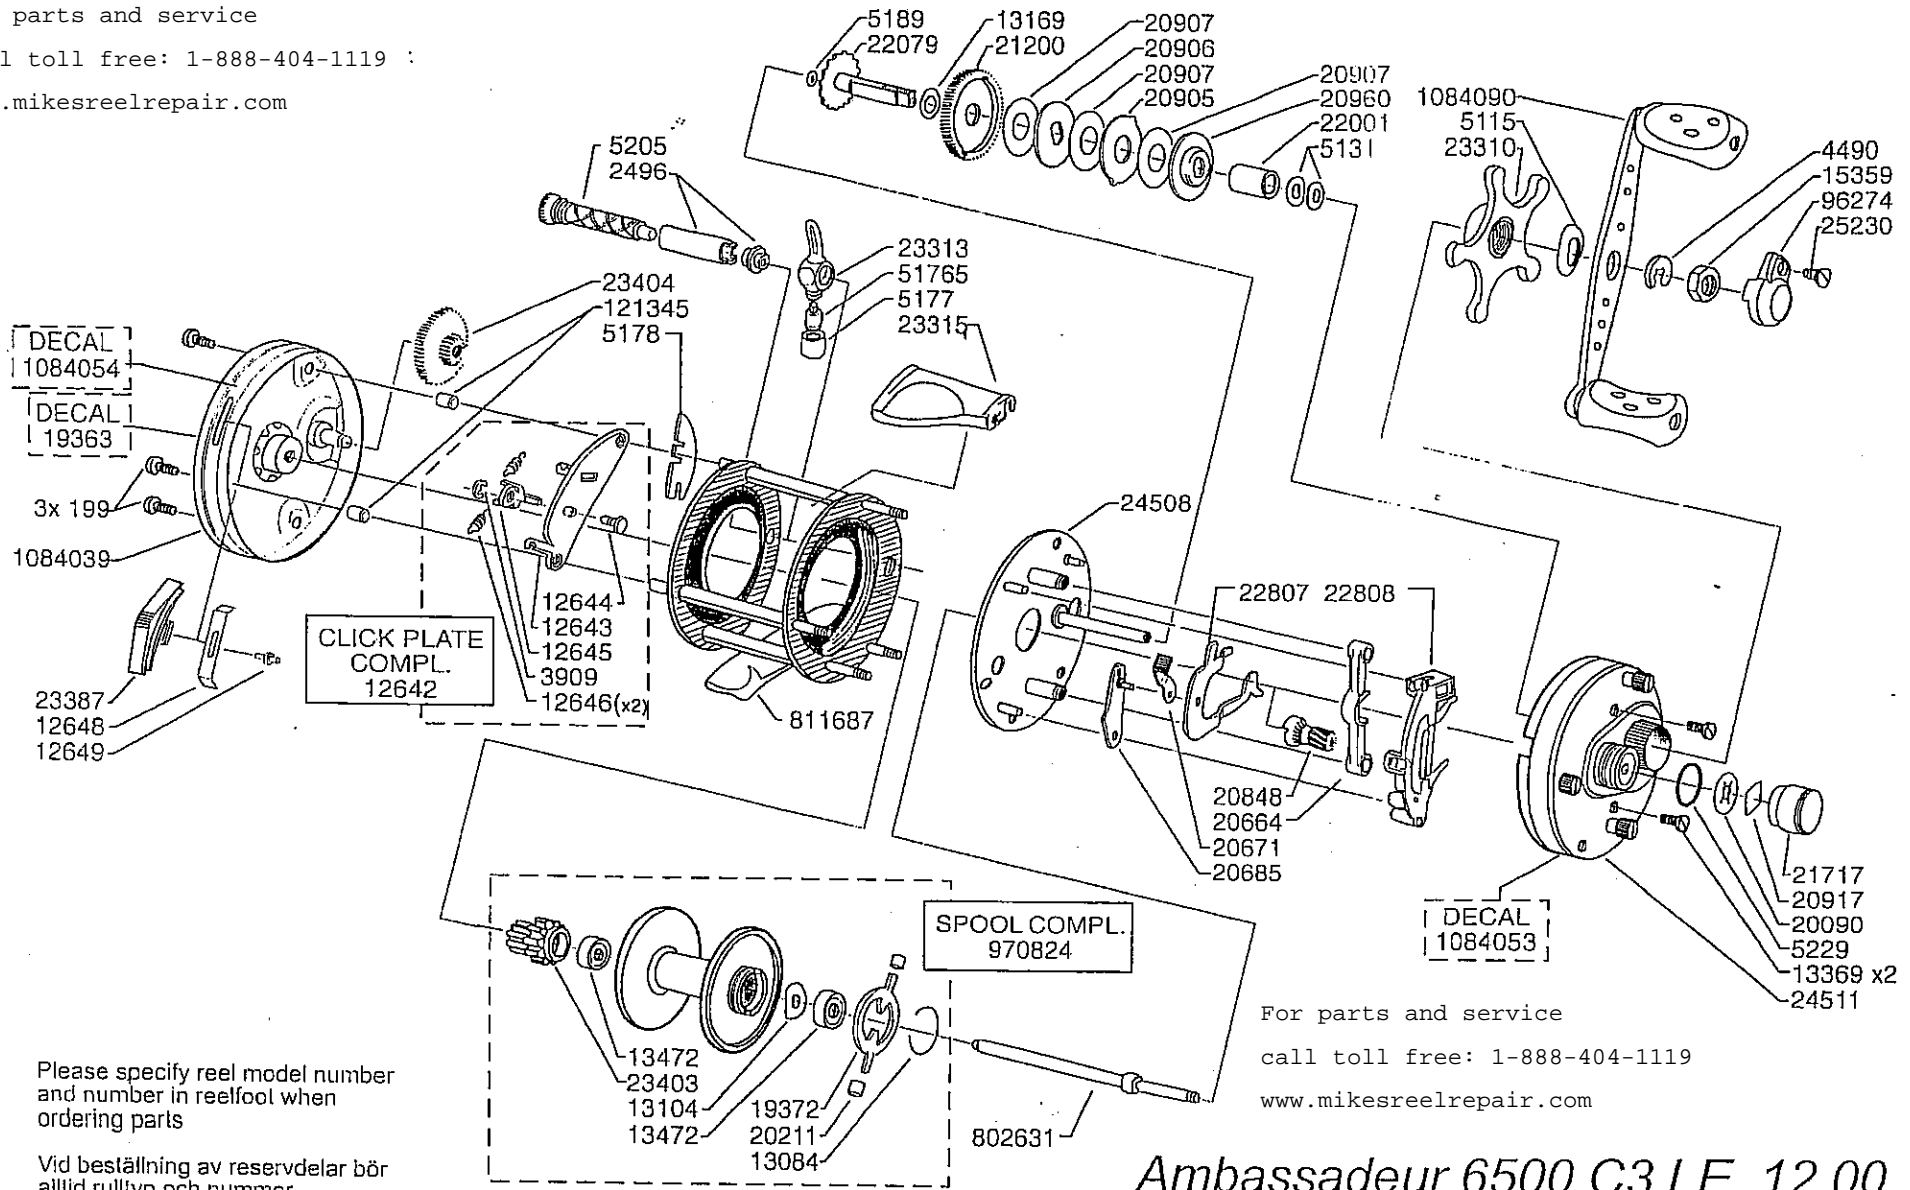

For parts and service

call toll free: 1-888-404-1119 :

www.mikesreelrepair.com

Please specify reel model number and number in reelfoot when ordering parts

Vid beställning av reservdelar bör alltid rulltyp och nummer-beteckning under rullfoten anges

For parts and service  
call toll free: 1-888-404-1119  
www.mikesreelrepair.com

# Ambassadeur 6500 C3 LE 12 00

1082174 Silver

34-12342-0

16