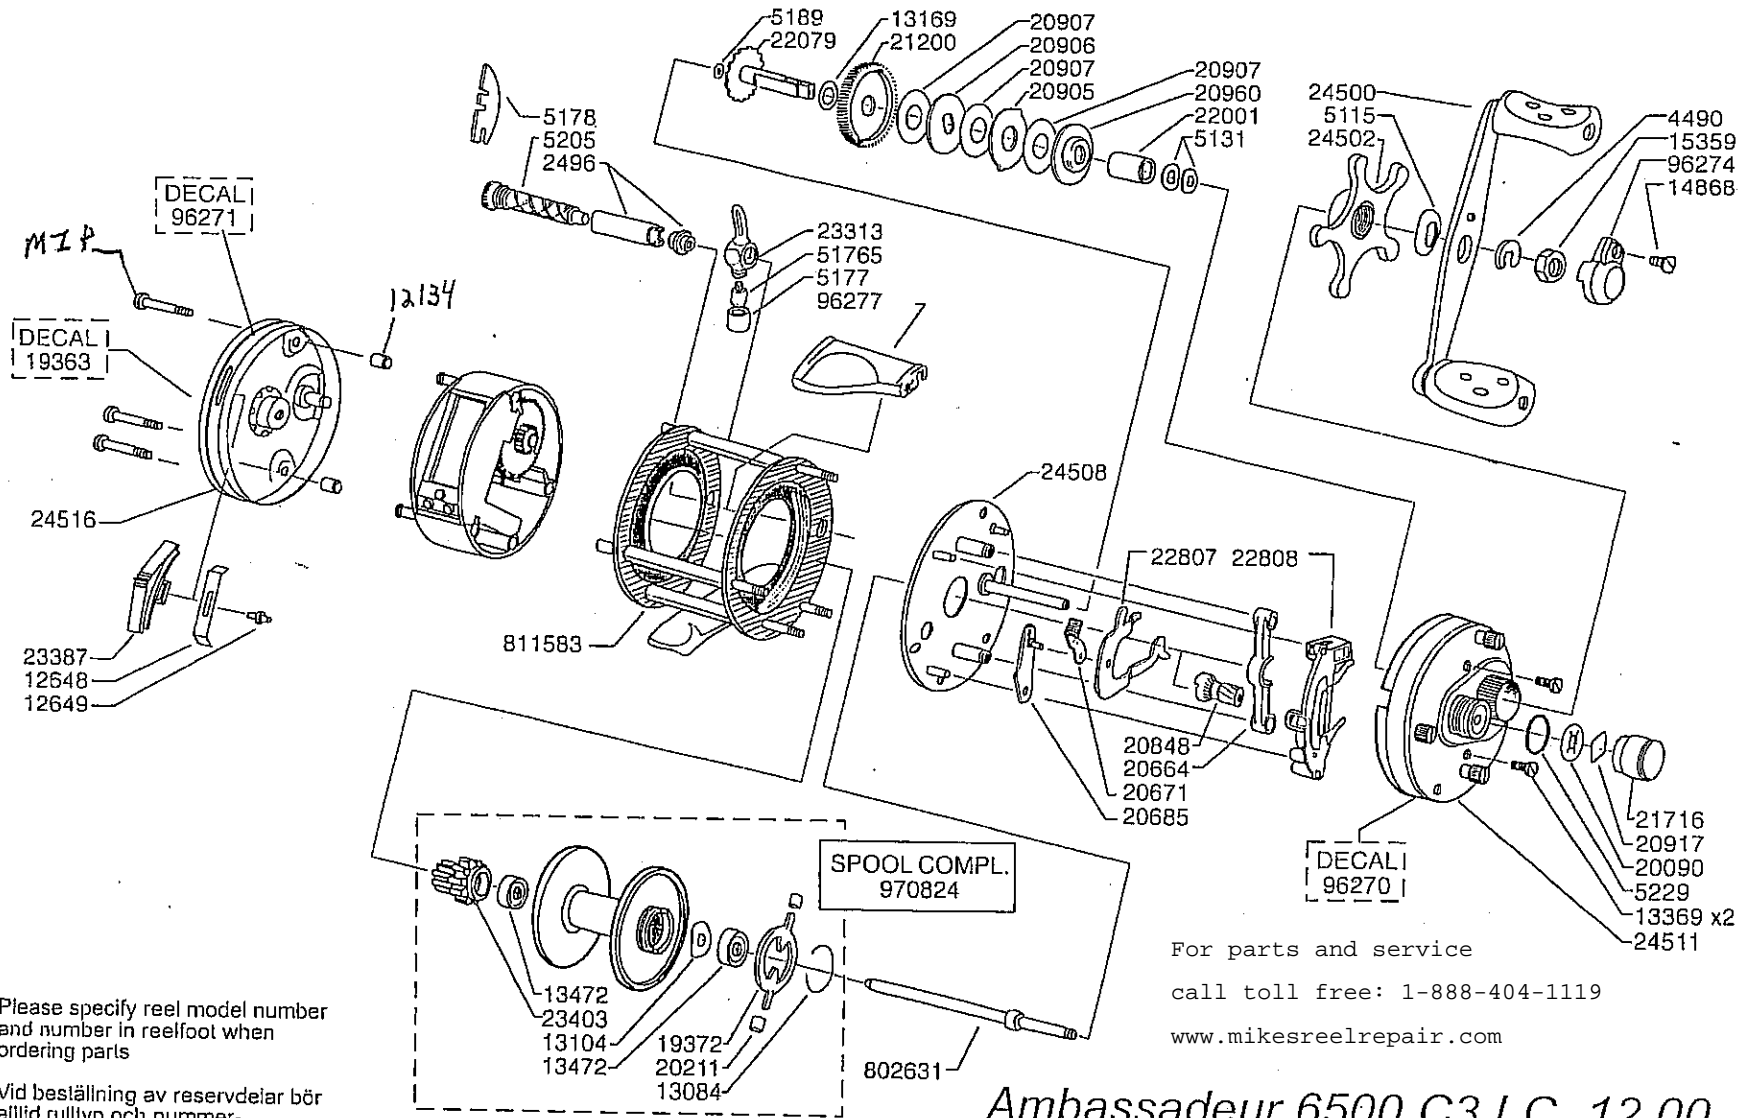

For parts and service
 call toll free: 1-888-404-1119
 www.mikesreelrepair.com

For parts and service
 call toll free: 1-888-404-1119
 www.mikesreelrepair.com

Please specify reel model number
 and number in reelfoot when
 ordering parts

Vid beställning av reservdelar bör
 alltid rulltyp och nummer-
 beteckning under rullfoten anges

Ambassadeur 6500 C3 LC 12 00

1082186 Silver

34-12345-1